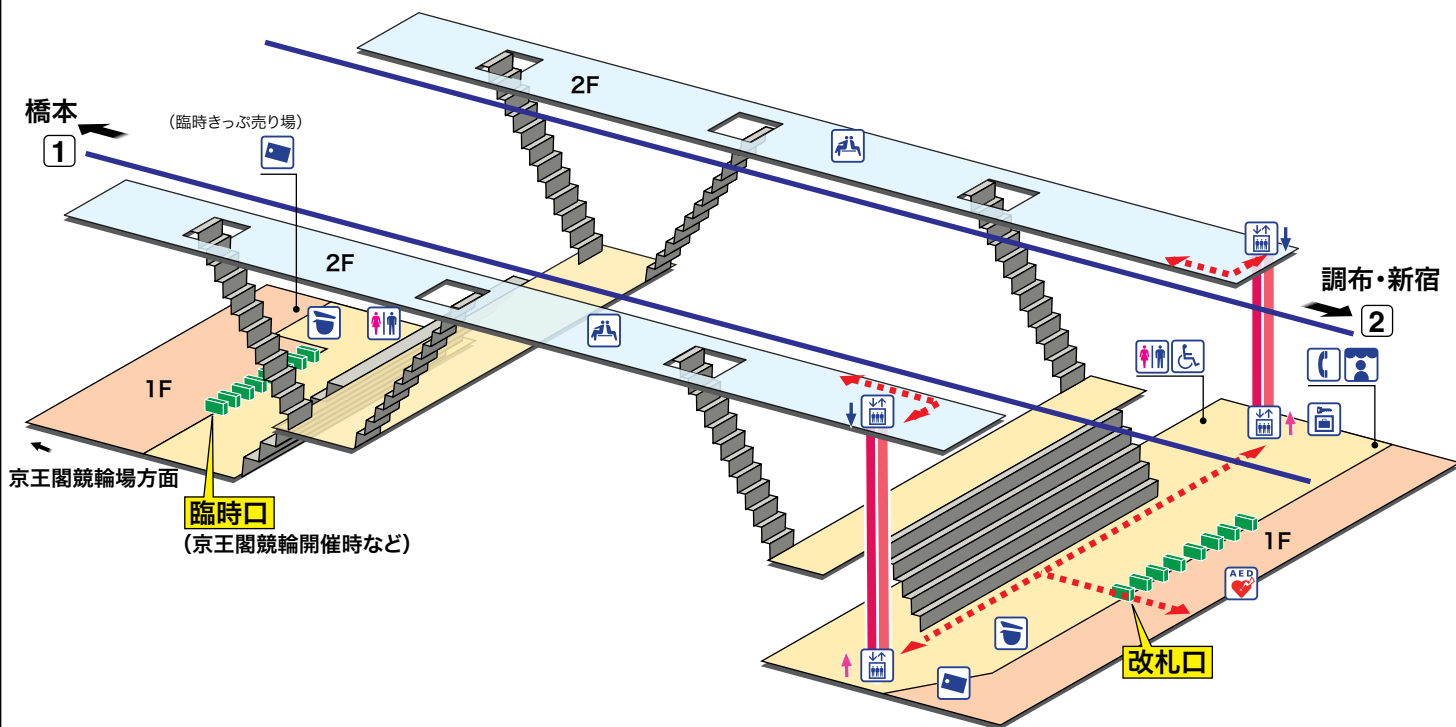

京王多摩川

けいおうたまがわ Keiō-tamagawa

- ホーム
- 改札内エリア
- 改札外エリア

昇り Up	降り Down
階段 Stairs	エスカレーター Escalator
車いすをご利用の お客様の移動経路 Barrier-Free Route	

- | | |
|---|---|
| 駅事務室
Station Office | 待合室
Waiting Room |
| きっぷ売り場
Tickets | 売店
Shop |
| トイレ
Toilets | 公衆電話
Telephone |
| だれでもトイレ
(車いす、オストメイト対応)
Multi-Use Toilet | コインロッカー
Coin Lockers |
| エレベーター
Elevator | AED 自動体外式除細動器
Automated External Defibrillator |