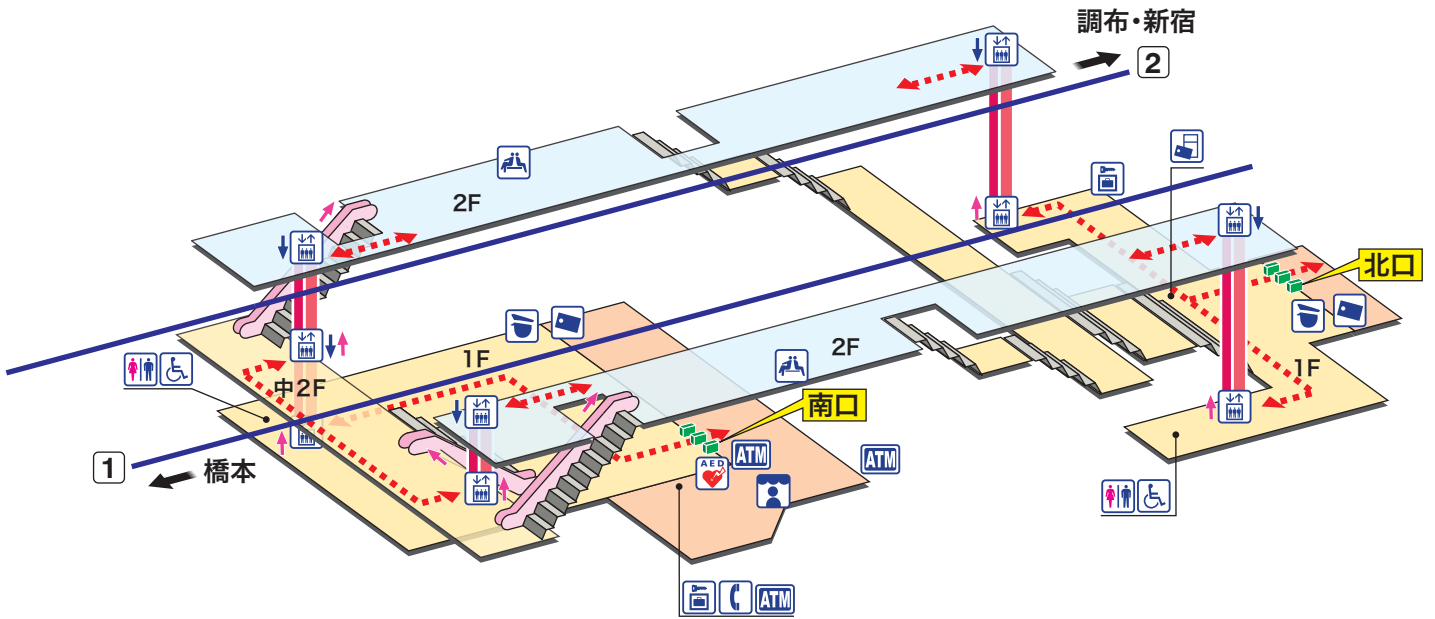

➡ 駅構内マップ

KO
36

京王稲田堤

けいおういなだづつみ Keiō-inadazutsumi

- ホーム
- 改札内エリア
- 改札外エリア

- 駅事務室
Station Office
- きっぷ売り場
Tickets
- 精算機
Fare Adjustment
- トイレ
Toilets
- だれでもトイレ
(車いす、オストメイト対応)
Multi-Use Toilet

- エレベーター
Elevator
- 待合室
Waiting Room
- 売店
Shop
- 公衆電話
Telephone
- コインロッカー
Coin Lockers
- AED 自動体外式除細動器
Automated External Defibrillator

金融機関ATM
Cash service