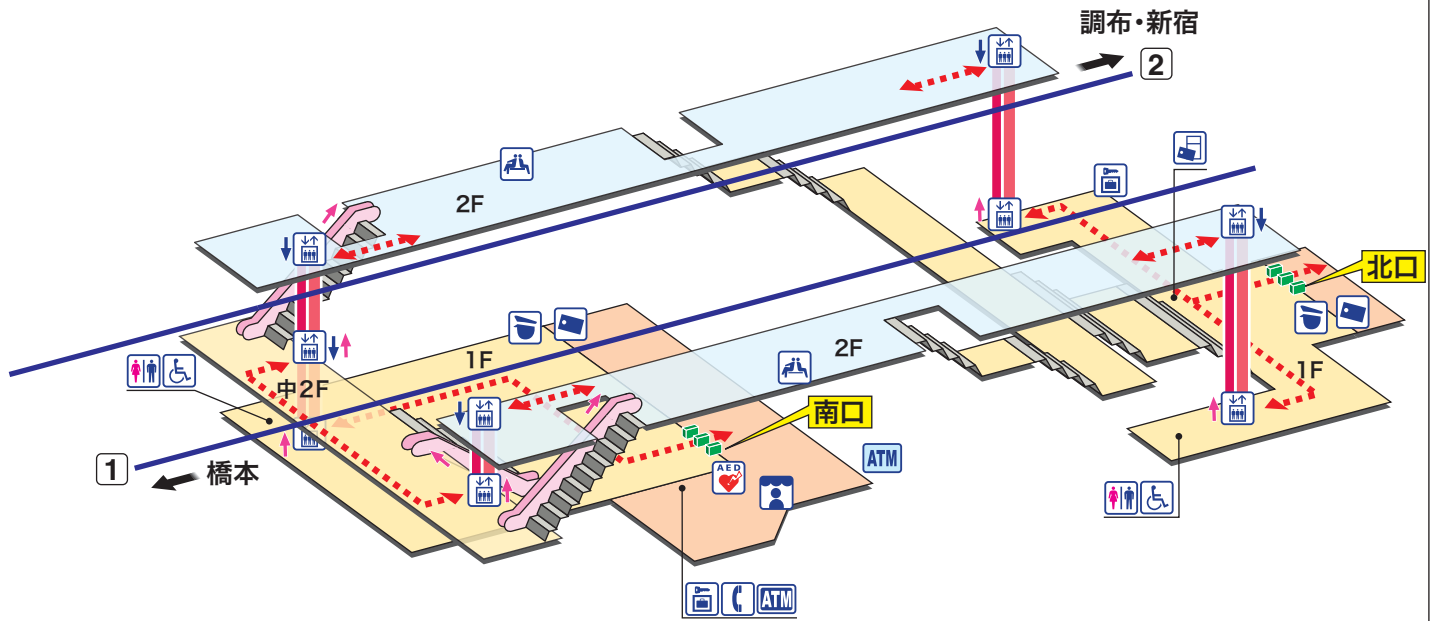

京王稲田堤

けいおういなだづつみ Keiō-inadazutsumi

- ホーム
- 改札内エリア
- 改札外エリア

↗ 昇り Up ↙ 降り Down
 階段 Stairs エスカレーター Escalator
- - - - - 車いすをご利用のお客様の移動経路
 Barrier-Free Route

- 駅事務室 Station Office
- きっぷ売り場 Tickets
- 精算機 Fare Adjustment
- トイレ Toilets
- だれでもトイレ (車いす、オストメイト対応) Multi-Use Toilet

- エレベーター Elevator
- 待合室 Waiting Room
- 売店 Shop
- 公衆電話 Telephone
- コインロッカー Coin Lockers
- AED 自動体外式除細動器 Automated External Defibrillator

- 「駅's クイックATM」 (東京都民銀行ATM) Cash service
- その他金融機関ATM Cash service