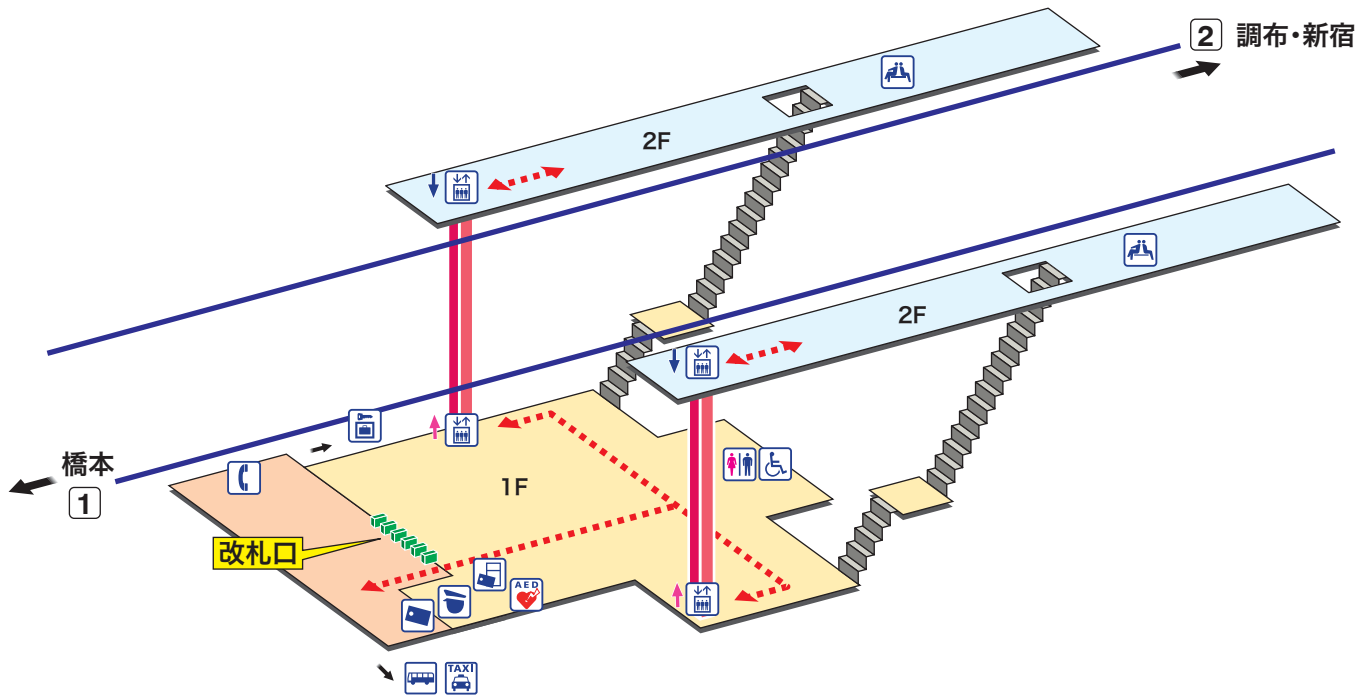

京王よみうりランド

けいおうよみうりランド Keiō-yomiuri-land

- ホーム
- 改札内エリア
- 改札外エリア

↑ 昇り Up ↓ 降り Down
▮ 階段 Stairs ▮ エスカレーター Escalator
- - - - - 車いすをご利用のお客様の移動経路
 Barrier-Free Route

- 駅事務室 Station Office
- ぎっぷ売り場 Tickets
- 精算機 Fare Adjustment
- トイレ Toilets
- だれでもトイレ (車いす、オストメイト対応) Multi-Use Toilet
- エレベーター Elevator

- 待合室 Waiting Room
- 公衆電話 Telephone
- コインロッカー Coin Lockers
- AED 自動体外式除細動器 Automated External Defibrillator
- タクシーのりば Taxi Stand
- バスのりば Bus Stop