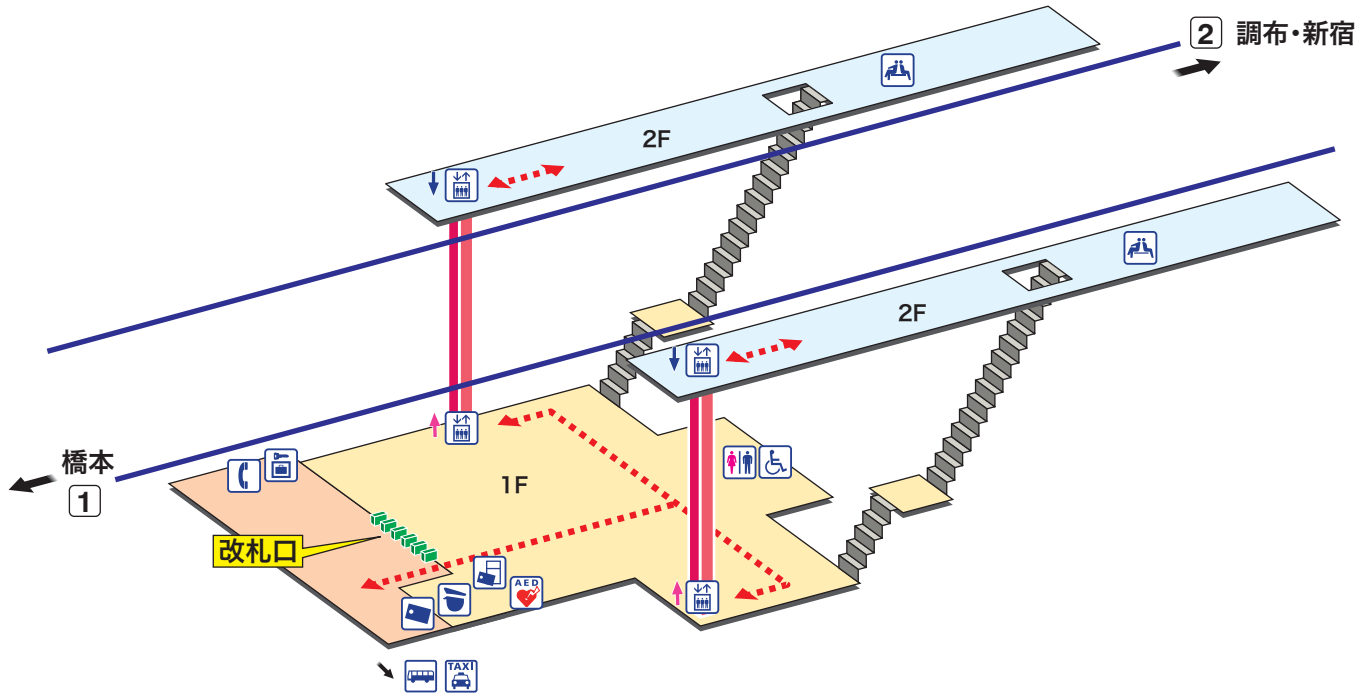

# 京王よみうりランド

けいおうよみうりランド Keiō-yomiuri-land

- ホーム
- 改札内エリア
- 改札外エリア

↑ 昇り Up      ↓ 降り Down  
▮ 階段 Stairs      ▮ エスカレーター Escalator  
- - - - - 車いすをご利用のお客様の移動経路  
 Barrier-Free Route

- 駅事務室 Station Office
- ぎっぷ売り場 Tickets
- 精算機 Fare Adjustment
- トイレ Toilets
- だれでもトイレ (車いす、オストメイト対応) Multi-Use Toilet
- エレベーター Elevator

- 待合室 Waiting Room
- 公衆電話 Telephone
- コインロッカー Coin Lockers
- AED 自動体外式除細動器 Automated External Defibrillator
- タクシーのりば Taxi Stand
- バスのりば Bus Stop