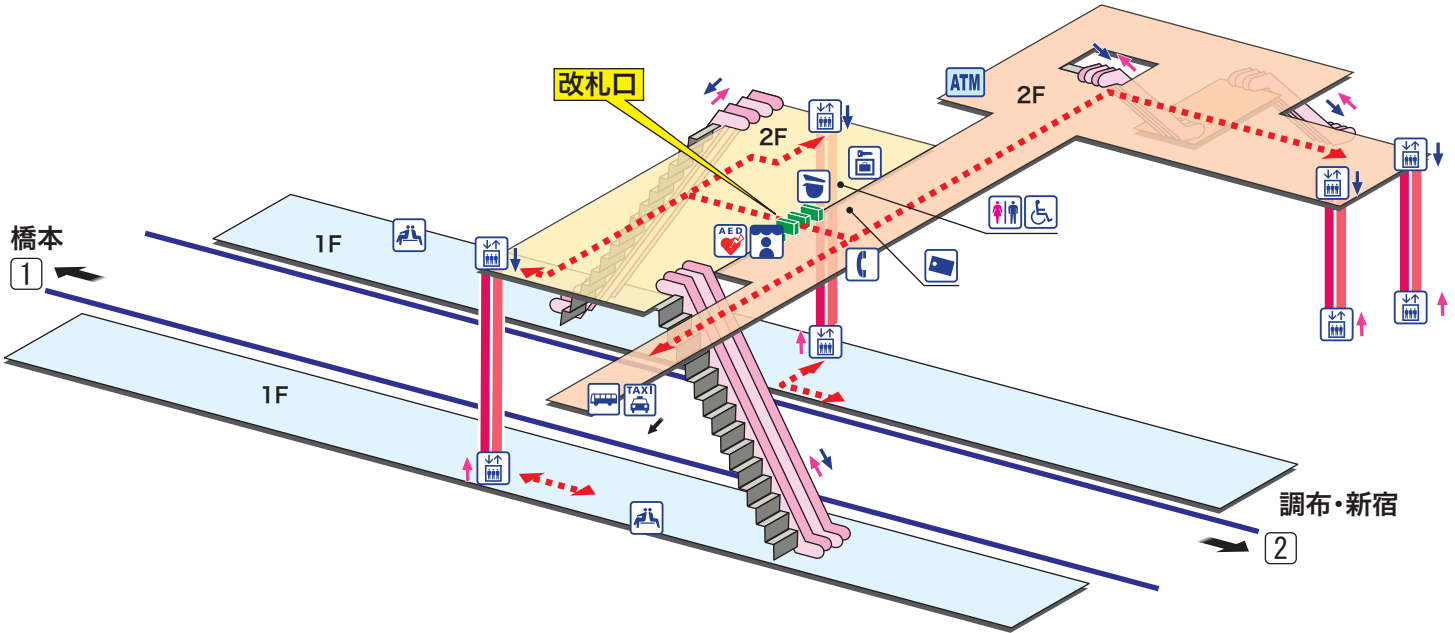

# 稲城

いなぎ Inagi

- ホーム
- 改札内エリア
- 改札外エリア

↗ 昇り Up      ↘ 降り Down  
▬▬▬▬▬ 階段 Stairs      ▬▬▬▬▬ エスカレーター Escalator  
⋯⋯⋯⋯ 車いすをご利用のお客様の移動経路  
 Barrier-Free Route

- 駅事務室  
Station Office
- 売店  
Shop
- その他金融機関ATM  
Cash service
- ぎっぷ売り場  
Tickets
- 公衆電話  
Telephone
- コインロッカー  
Coin Lockers
- トイレ  
Toilets
- AED 自動体外式除細動器  
Automated External Defibrillator
- だれでもトイレ  
(車いす、オストメイト対応)  
Multi-Use Toilet
- タクシーのりば  
Taxi Stand
- エレベーター  
Elevator
- バスのりば  
Bus Stop
- 待合室  
Waiting Room