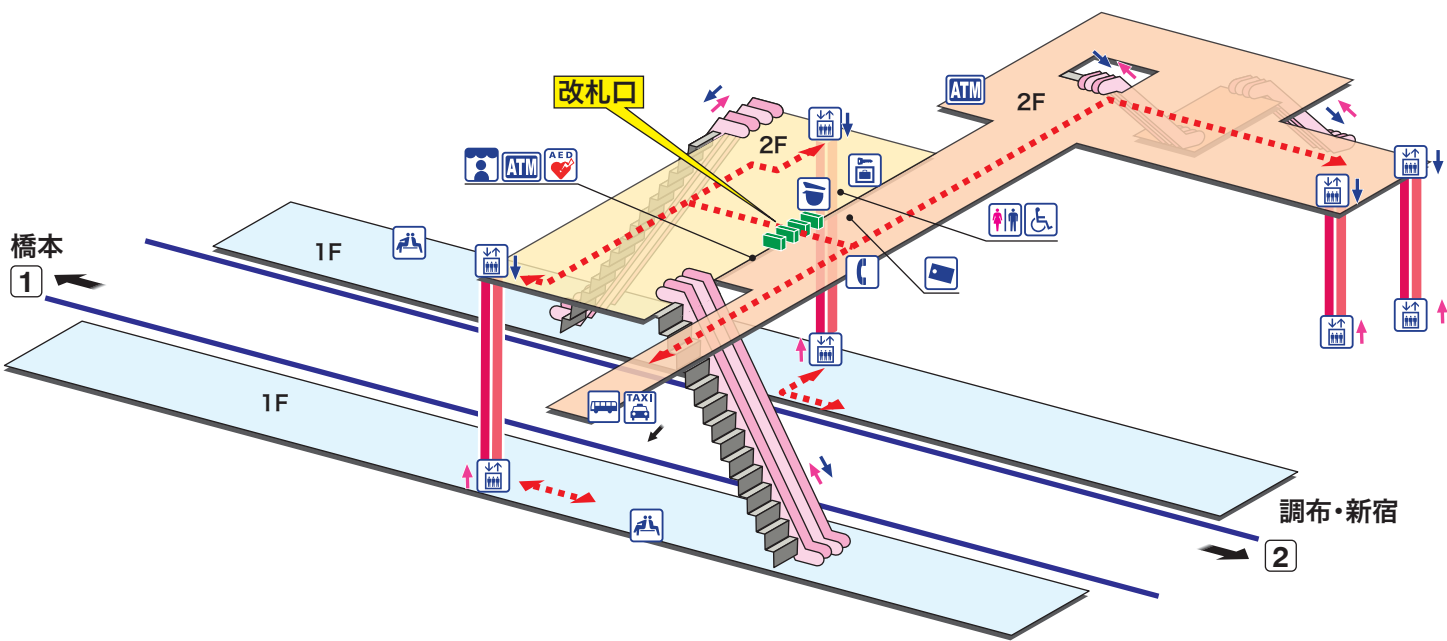

KO 38 稲城
いなぎ Inagi

- ホーム
- 改札内エリア
- 改札外エリア

↗ 昇り Up ↘ 降り Down
 階段 Stairs エスカレーター Escalator
⬅⋯⋯➡
 車いすをご利用のお客様の移動経路
 Barrier-Free Route

- | | | |
|---|---|-------------------------|
| 駅事務室
Station Office | 売店
Shop | 金融機関ATM
Cash service |
| きっぷ売り場
Tickets | 公衆電話
Telephone | コインロッカー
Coin Lockers |
| トイレ
Toilets | AED 自動体外式除細動器
Automated External Defibrillator | タクシーのりば
Taxi Stand |
| だれでもトイレ
(車いす、オストメイト対応)
Multi-Use Toilet | エレベーター
Elevator | バスのりば
Bus Stop |
| 待合室
Waiting Room | | |