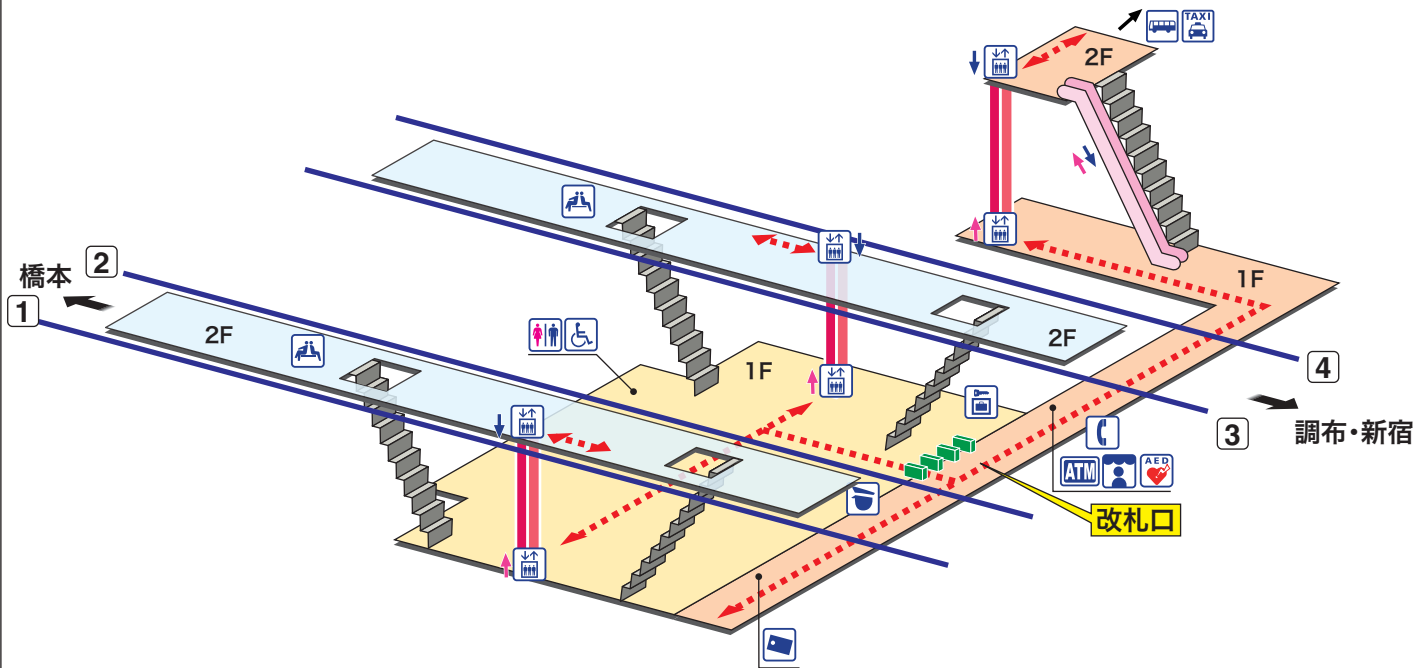

# 若葉台

わかばだい Wakabadai

- ホーム
- 改札内エリア
- 改札外エリア

↗ 昇り Up      ↙ 降り Down  
 階段 Stairs       エスカレーター Escalator  
 車いすをご利用のお客様の移動経路  
 Barrier-Free Route

- 駅事務室 Station Office
- 売店 Shop
- 「駅's クイックATM」 (東京都民銀行ATM) Cash service
- きっぷ売り場 Tickets
- 公衆電話 Telephone
- コインロッカー Coin Lockers
- トイレ Toilets
- AED 自動体外式除細動器 Automated External Defibrillator
- だれでもトイレ (車いす、オストメイト対応) Multi-Use Toilet
- エレベーター Elevator
- 待合室 Waiting Room
- バスのりば Bus Stop
- タクシーのりば Taxi Stand