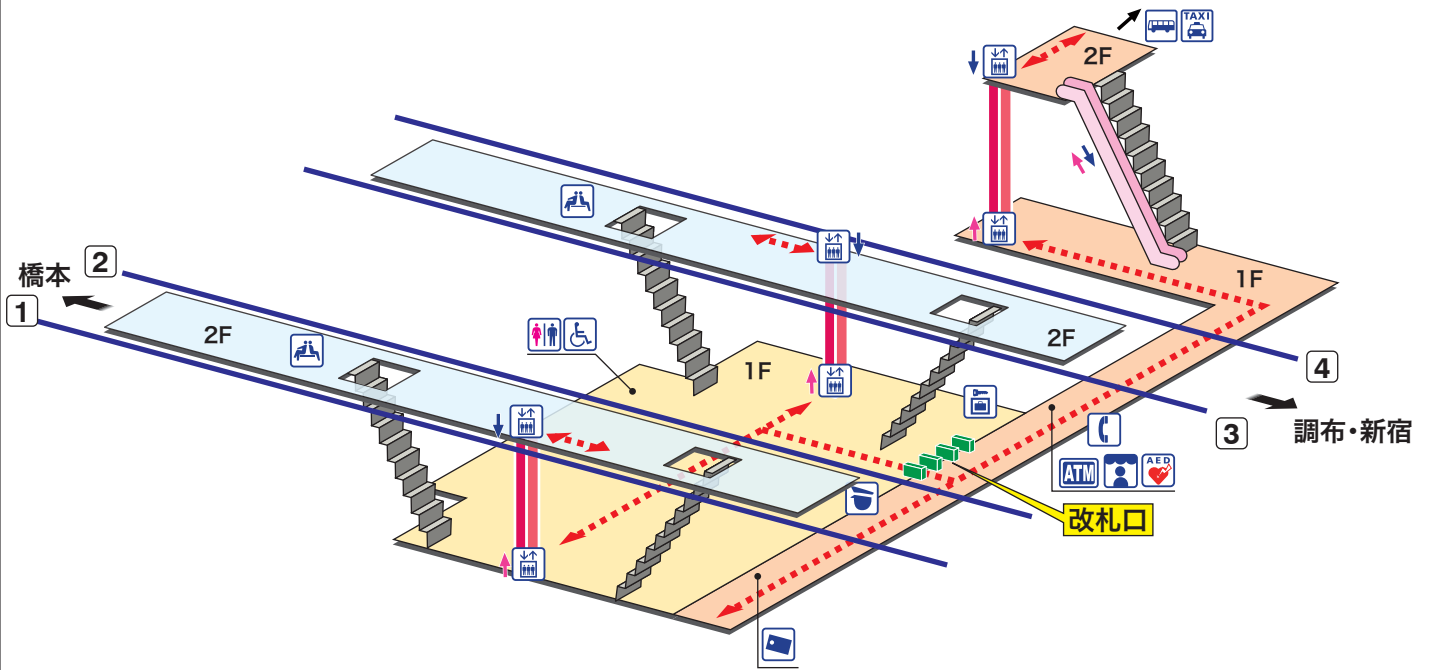

➔ 駅構内マップ

# 若葉台

わかばだい Wakabadai

- ホーム
- 改札内エリア
- 改札外エリア

↑ 昇り Up      ↓ 降り Down  
▮ 階段 Stairs      ▮ エスカレーター Escalator  
⬅️ 車いすをご利用のお客様の移動経路 Barrier-Free Route

- 駅事務室 Station Office
- 売店 Shop
- 金融機関ATM Cash service
- きっぷ売り場 Tickets
- 公衆電話 Telephone
- コインロッカー Coin Lockers
- トイレ Toilets
- AED 自動体外式除細動器 Automated External Defibrillator
- だれでもトイレ (車いす、オストメイト対応) Multi-Use Toilet (Wheelchair, Ostomy friendly)
- タクシーのりば Taxi Stand
- エレベーター Elevator
- バスのりば Bus Stop
- 待合室 Waiting Room