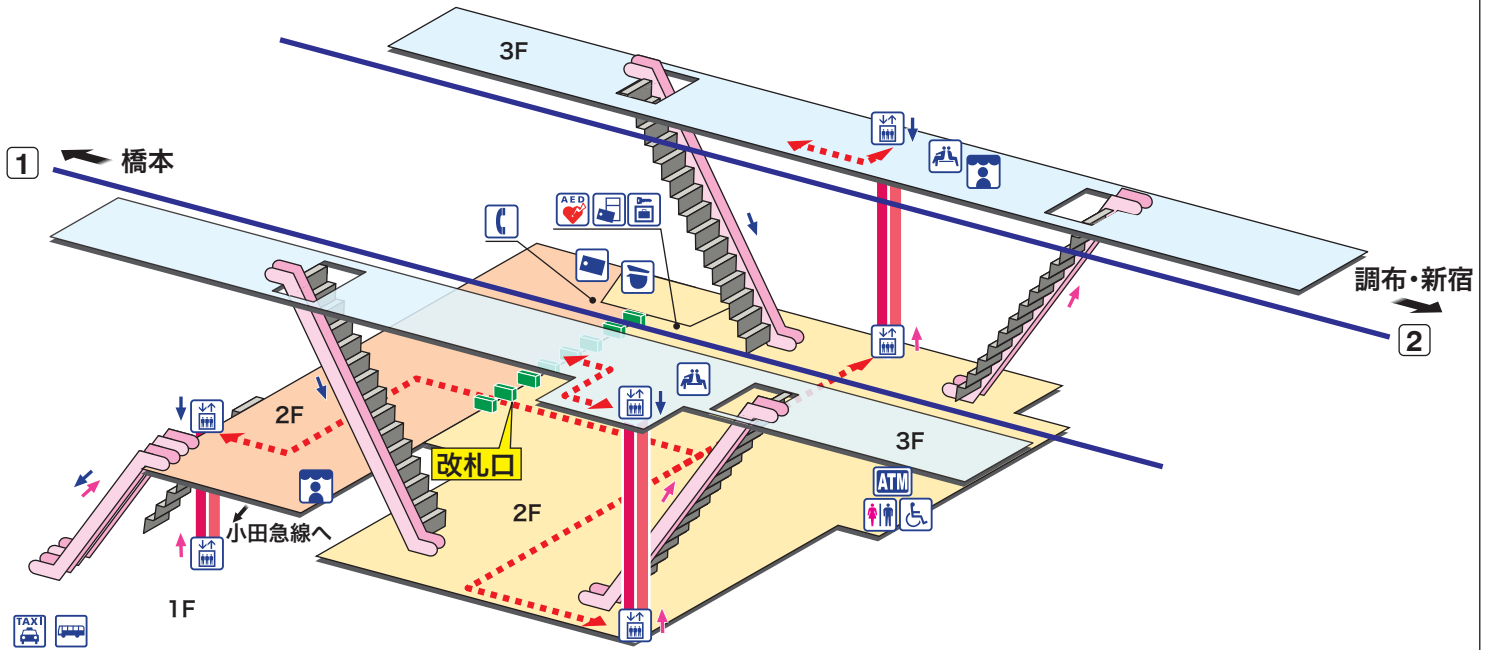

➔ 駅構内マップ

京王永山

けいおうながやま Keiō-nagayama

- ホーム
- 改札内エリア
- 改札外エリア

↑ 昇り Up ↓ 降り Down
 階段 Stairs エスカレーター Escalator
⬅️ ⬆️ ⬇️ ⬇️ ⬇️ ⬆️ ➡️
 車いすをご利用の
 お客様の移動経路
 Barrier-Free Route

- | | | |
|---|---|-------------------------|
| 駅事務室
Station Office | 待合室
Waiting Room | バスのりば
Bus Stop |
| きっぷ売り場
Tickets | 売店
Shop | 金融機関ATM
Cash service |
| 精算機
Fare Adjustment | 公衆電話
Telephone | |
| トイレ
Toilets | コインロッカー
Coin Lockers | |
| だれでもトイレ
(車いす、オストメイト対応)
Multi-Use Toilet | AED 自動体外式除細動器
Automated External Defibrillator | |
| エレベーター
Elevator | タクシーのりば
Taxi Stand | |