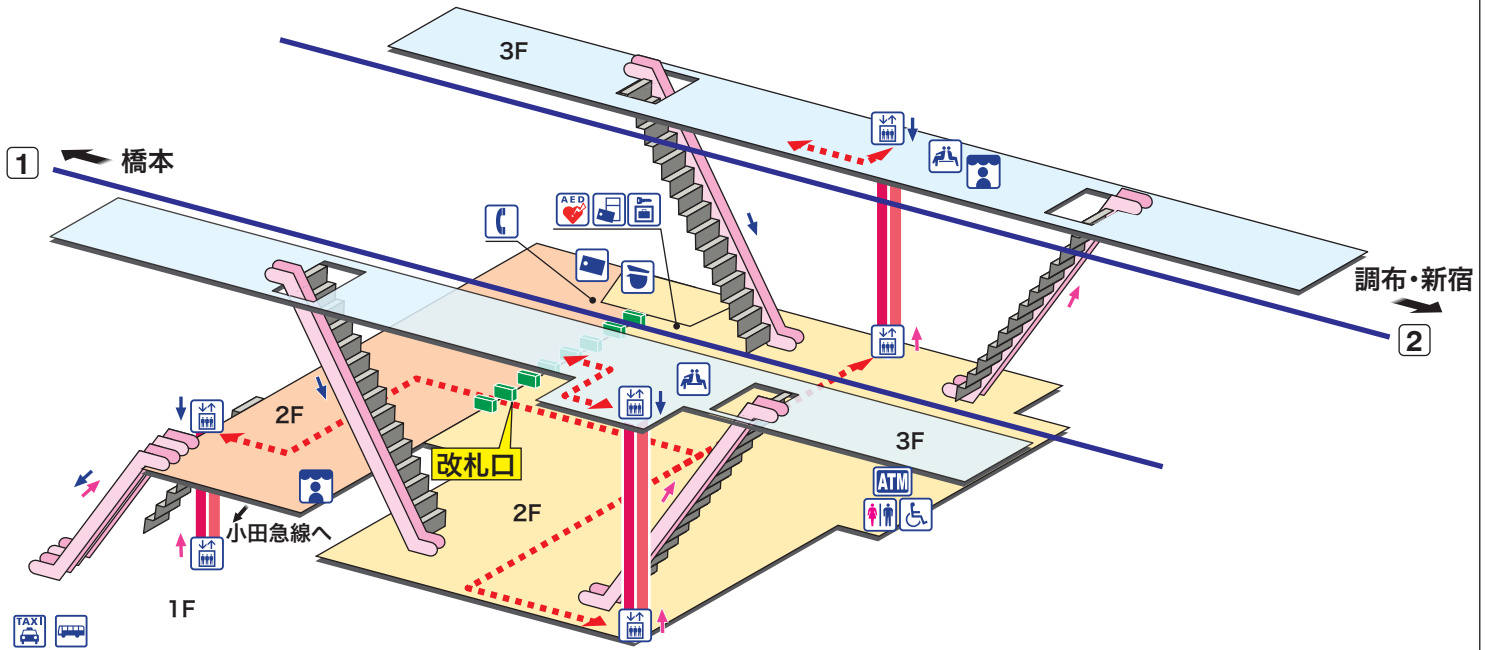

➔ 駅構内マップ

京王永山

けいおうながやま Keiō-nagayama

- ホーム
- 改札内エリア
- 改札外エリア

- | | | |
|---|---|-------------------------|
| 駅事務室
Station Office | 待合室
Waiting Room | バスのりば
Bus Stop |
| きっぷ売り場
Tickets | 売店
Shop | 金融機関ATM
Cash service |
| 精算機
Fare Adjustment | 公衆電話
Telephone | |
| トイレ
Toilets | コインロッカー
Coin Lockers | |
| だれでもトイレ
(車いす、オストメイト対応)
Multi-Use Toilet | AED 自動体外式除細動器
Automated External Defibrillator | |
| エレベーター
Elevator | タクシーのりば
Taxi Stand | |