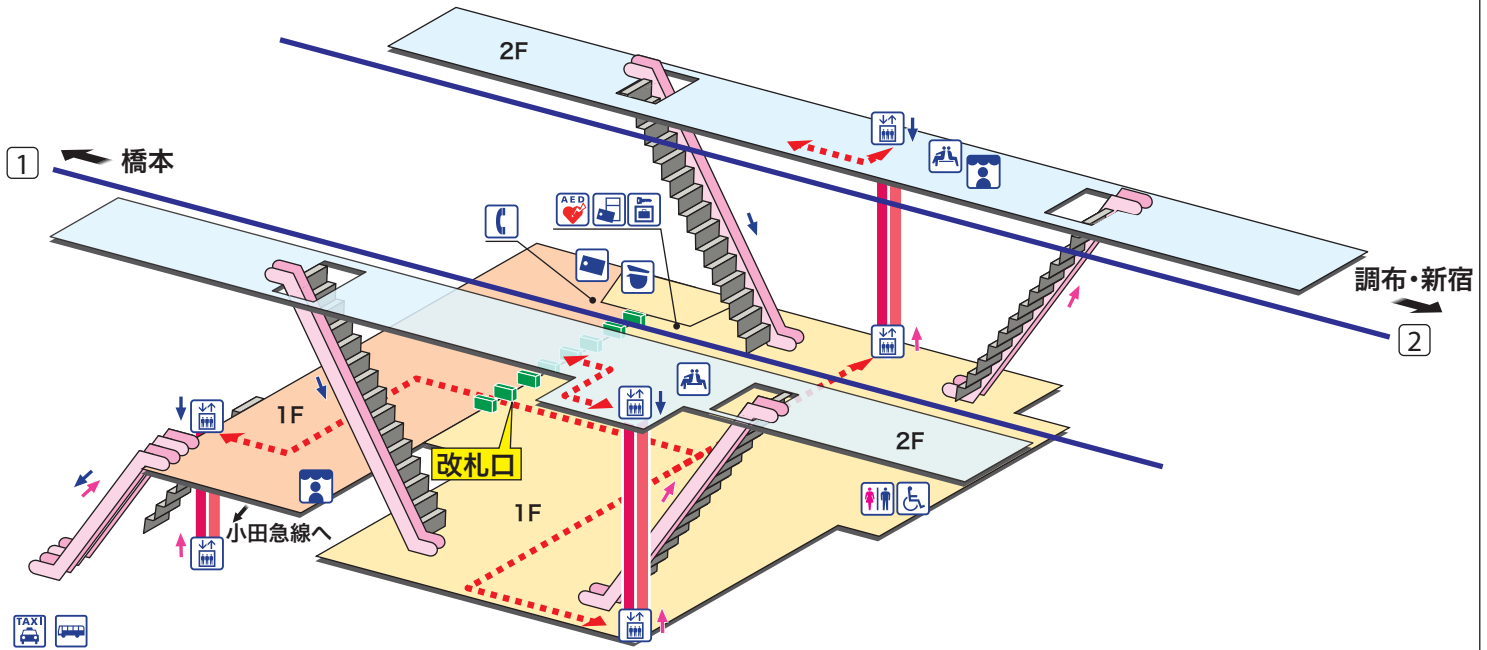

➔ 駅構内マップ

京王永山

けいおうながやま Keiō-nagayama

- ホーム
- 改札内エリア
- 改札外エリア

↑ 昇り Up ↓ 降り Down
 階段 Stairs エスカレーター Escalator
←-----→
 車いすをご利用の お客様の移動経路
 Barrier-Free Route

- | | | |
|-----------------------------------------------|---------------------------------------------------|-------------------|
| 駅事務室
Station Office | 待合室
Waiting Room | バスのりば
Bus Stop |
| きっぷ売り場
Tickets | 売店
Shop | |
| 精算機
Fare Adjustment | 公衆電話
Telephone | |
| トイレ
Toilets | コインロッカー
Coin Lockers | |
| だれでもトイレ
(車いす、オストメイト対応)
Multi-Use Toilet | AED 自動体外式除細動器
Automated External Defibrillator | |
| エレベーター
Elevator | タクシーのりば
Taxi Stand | |