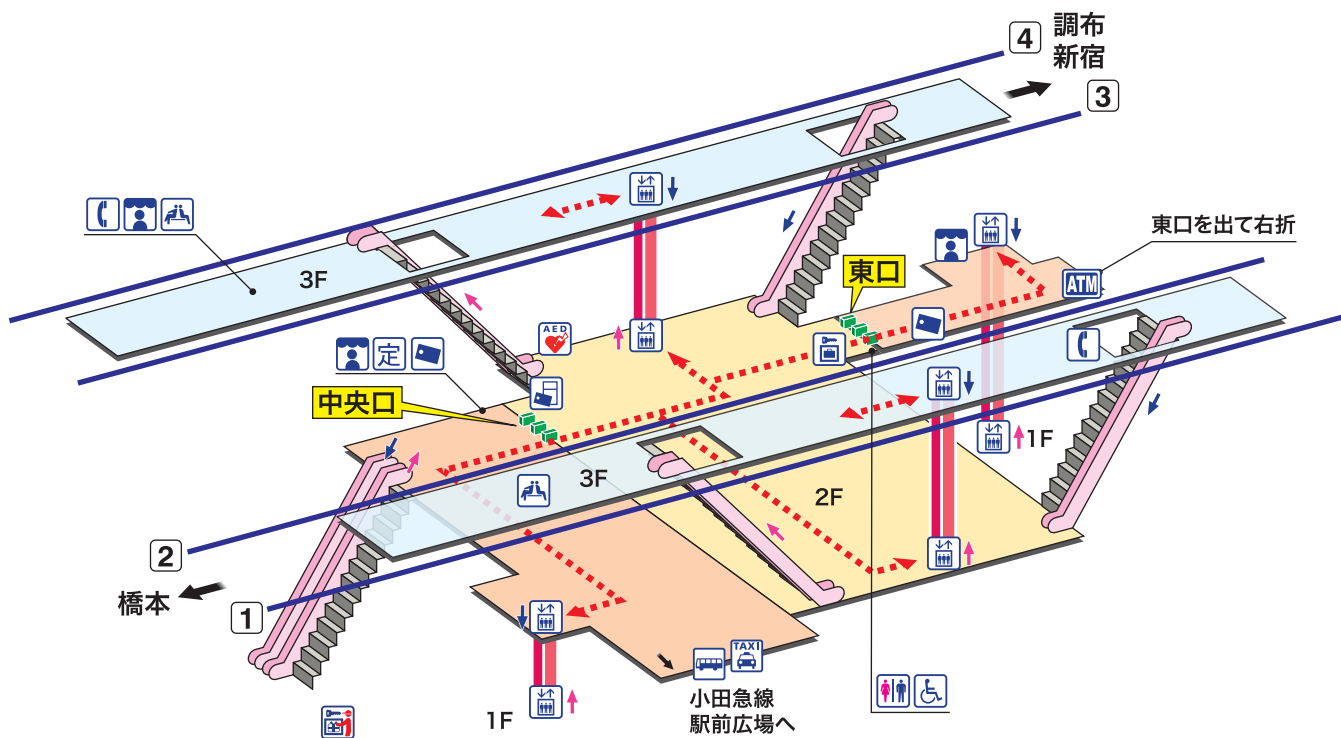

京王多摩センター

けいおうたまセンター Keiō-tama-center

- ホーム
- 改札内エリア
- 改札外エリア

- 駅事務室
Station Office
- きっぷ売り場
Tickets
- 精算機
Fare Adjustment
- 定期券売り場
Commuter Pass Sales
- トイレ
Toilets
- だれでもトイレ
(車いす、オストメイト対応)
Multi-Use Toilet

- エレベーター
Elevator
- 待合室
Waiting Room
- 売店
Shop
- 公衆電話
Telephone
- コインロッカー
Coin Lockers
- 荷物受取対応ロッカー
Coin Lockers

- AED 自動体外式除細動器
Automated External Defibrillator
- タクシーのりば
Taxi Stand
- バスのりば
Bus Stop
- 金融機関ATM
Cash service