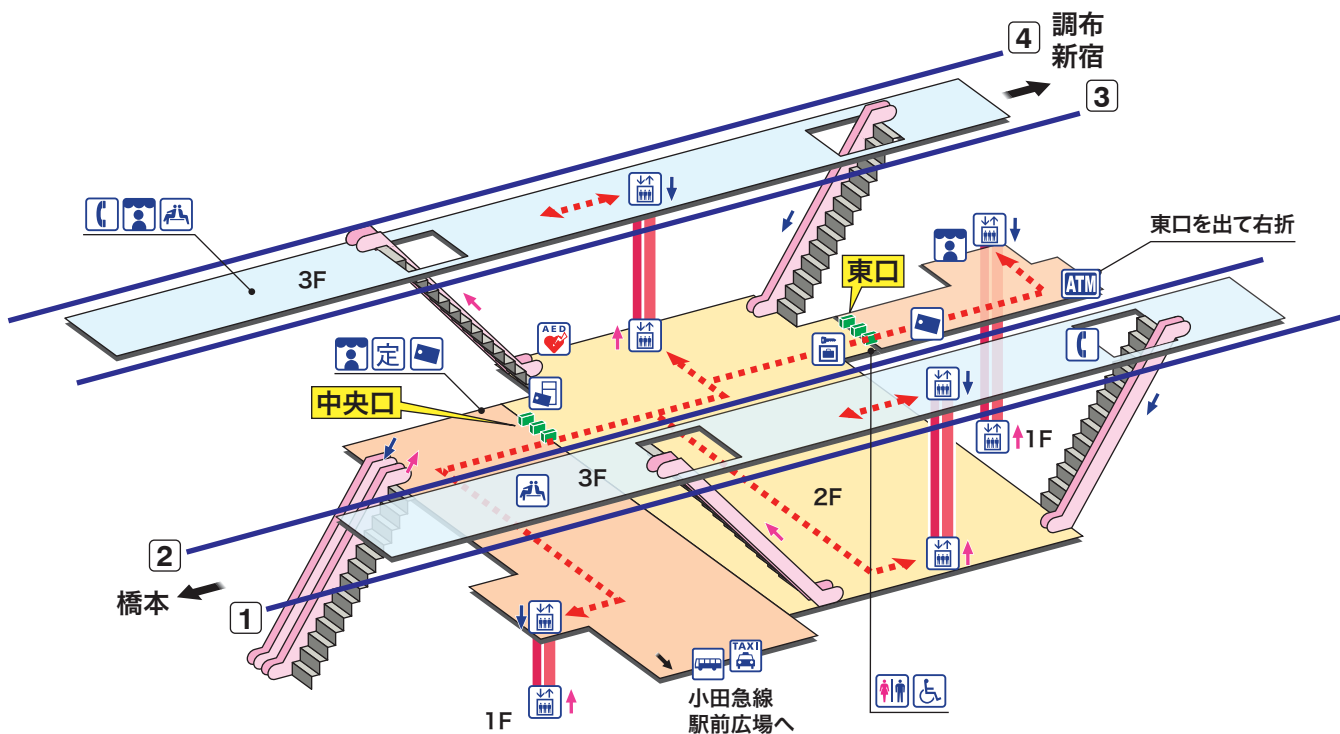

# 京王多摩センター

けいおうたまセンター Keiō-tama-center

ホーム

改札内エリア

改札外エリア

駅事務室  
Station Office

きっぷ売り場  
Tickets

精算機  
Fare Adjustment

定期券売り場  
Commuter Pass Sales

トイレ  
Toilets

だれでもトイレ  
(車いす、オストメイト対応)  
Multi-Use Toilet

エレベーター  
Elevator

待合室  
Waiting Room

売店  
Shop

公衆電話  
Telephone

コインロッカー  
Coin Lockers

AED 自動体外式除細動器  
Automated External Defibrillator

タクシーのりば  
Taxi Stand

バスのりば  
Bus Stop

「駅's クイックATM」  
(東京都市銀行ATM)  
Cash service