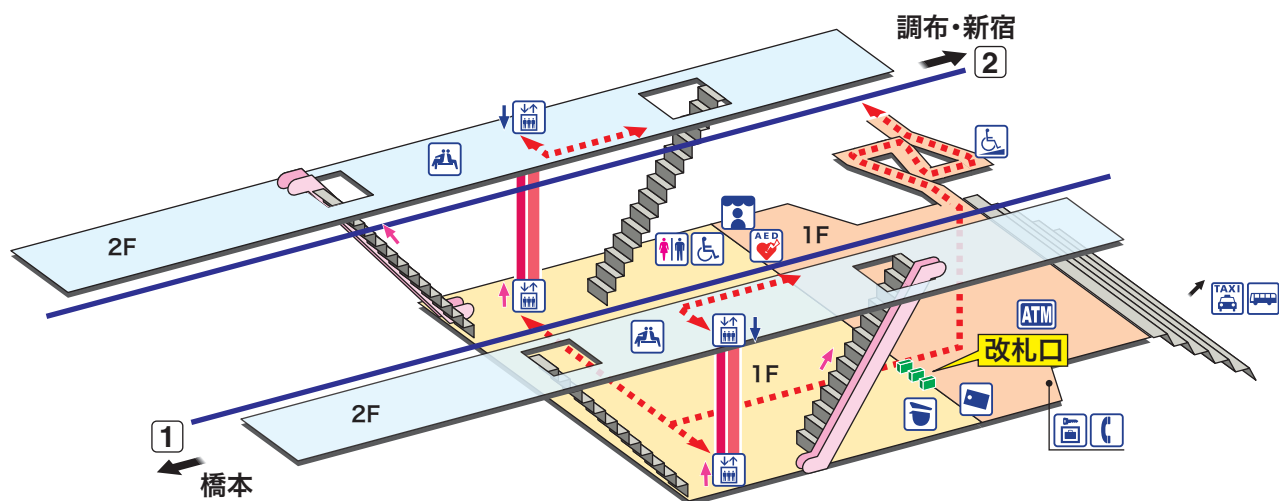

京王堀之内

けいおうほりのうち Keiō-horinouchi

- ホーム
- 改札内エリア
- 改札外エリア

- 駅事務室 Station Office
- きっぷ売り場 Tickets
- 精算機 Fare Adjustment
- トイレ Toilets
- だれでもトイレ (車いす、オストメイト対応) Multi-Use Toilet
- エレベーター Elevator
- スロープ Accessible slope
- 待合室 Waiting Room
- 売店 Shop
- 公衆電話 Telephone
- コインロッカー Coin Lockers
- AED 自動体外式除細動器 Automated External Defibrillator
- タクシーのりば Taxi Stand
- バスのりば Bus Stop
- 「駅's クイックATM」 (東京都民銀行ATM) Cash service