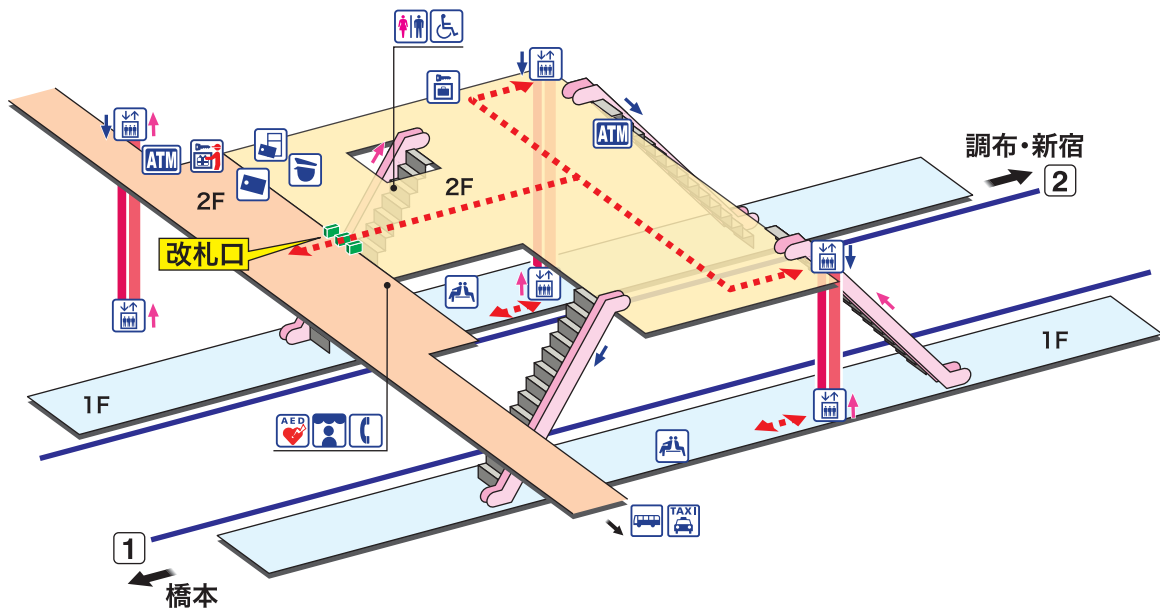

# 南大沢

みなみおおさわ Minami-ōsawa

- ホーム
- 改札内エリア
- 改札外エリア

- 駅事務室  
Station Office
- ぎっぷ売り場  
Tickets
- 精算機  
Fare Adjustment
- トイレ  
Toilets
- だれでもトイレ  
(車いす、オストメイト対応)  
Multi-Use Toilet
- エレベーター  
Elevator
- 待合室  
Waiting Room
- 売店  
Shop
- 公衆電話  
Telephone
- コインロッカー  
Coin Lockers
- 荷物受取対応ロッカー  
Coin Lockers
- AED 自動体外式除細動器  
Automated External Defibrillator
- タクシーのりば  
Taxi Stand
- バスのりば  
Bus Stop
- 金融機関ATM  
Cash service