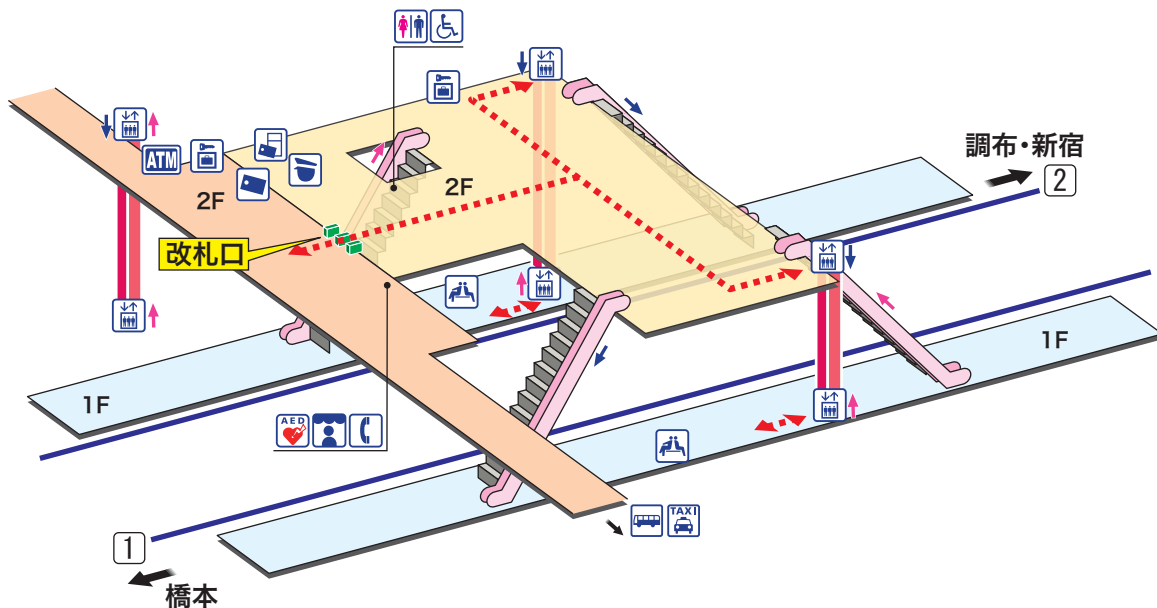

# 南大沢

みなみおおさわ Minami-ōsawa

ホーム

改札内エリア

改札外エリア

駅事務室  
Station Office

きっぷ売り場  
Tickets

精算機  
Fare Adjustment

トイレ  
Toilets

だれでもトイレ  
(車いす、オストメイト対応)  
Multi-Use Toilet

エレベーター  
Elevator

待合室  
Waiting Room

売店  
Shop

公衆電話  
Telephone

コインロッカー  
Coin Lockers

AED 自動体外式除細動器  
Automated External Defibrillator