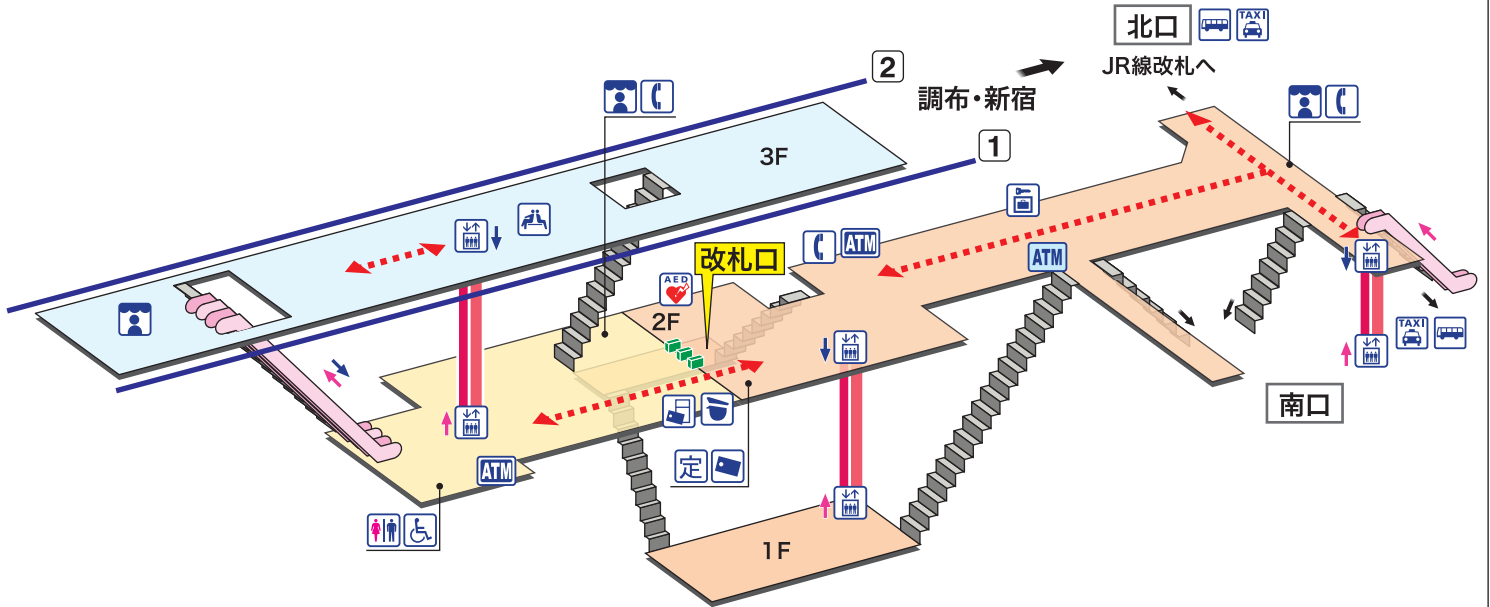

**KO 45** 橋本  
はしもと Hashimoto

ホーム

改札内エリア

改札外エリア

駅事務室  
Station Office

きっぷ売り場  
Tickets

精算機  
Fare Adjustment

定期券売り場  
Commuter Pass Sales

トイレ  
Toilets

だれでもトイレ  
(車いす、オストメイト対応)  
Multi-Use Toilet

エレベーター  
Elevator

待合室  
Waiting Room

売店  
Shop

公衆電話  
Telephone

コインロッカー  
Coin Lockers

AED 自動体外式除細動器  
Automated External Defibrillator