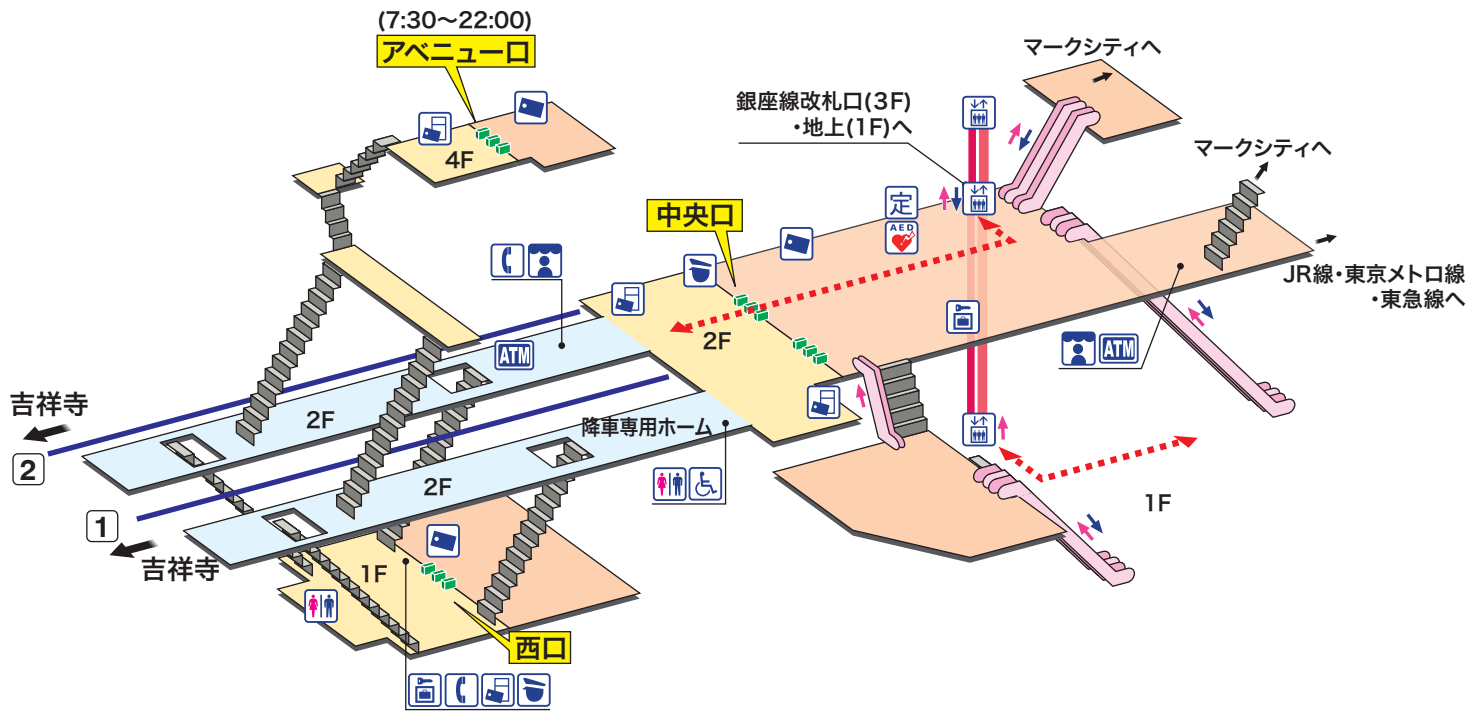

➡ 駅構内マップ

IN 01 渋谷
しぶや Shibuya

- ホーム (Platform)
- 改札内エリア (Inside Ticket Gate Area)
- 改札外エリア (Outside Ticket Gate Area)

-  駅事務室
Station Office
-  AED 自動体外式除細動器
Automated External Defibrillator
-  きっぷ売り場
Tickets
-  だれでもトイレ
(車いす、オストメイト対応)
Multi-Use Toilet
-  精算機
Fare Adjustment
-  エレベーター
Elevator
-  定期券売り場
Commuter Pass Sales
-  売店
Shop
-  トイレ
Toilets
-  公衆電話
Telephone
-  コインロッカー
Coin Lockers
-  「駅's クイックATM」
(東京都民銀行ATM)
Cash service