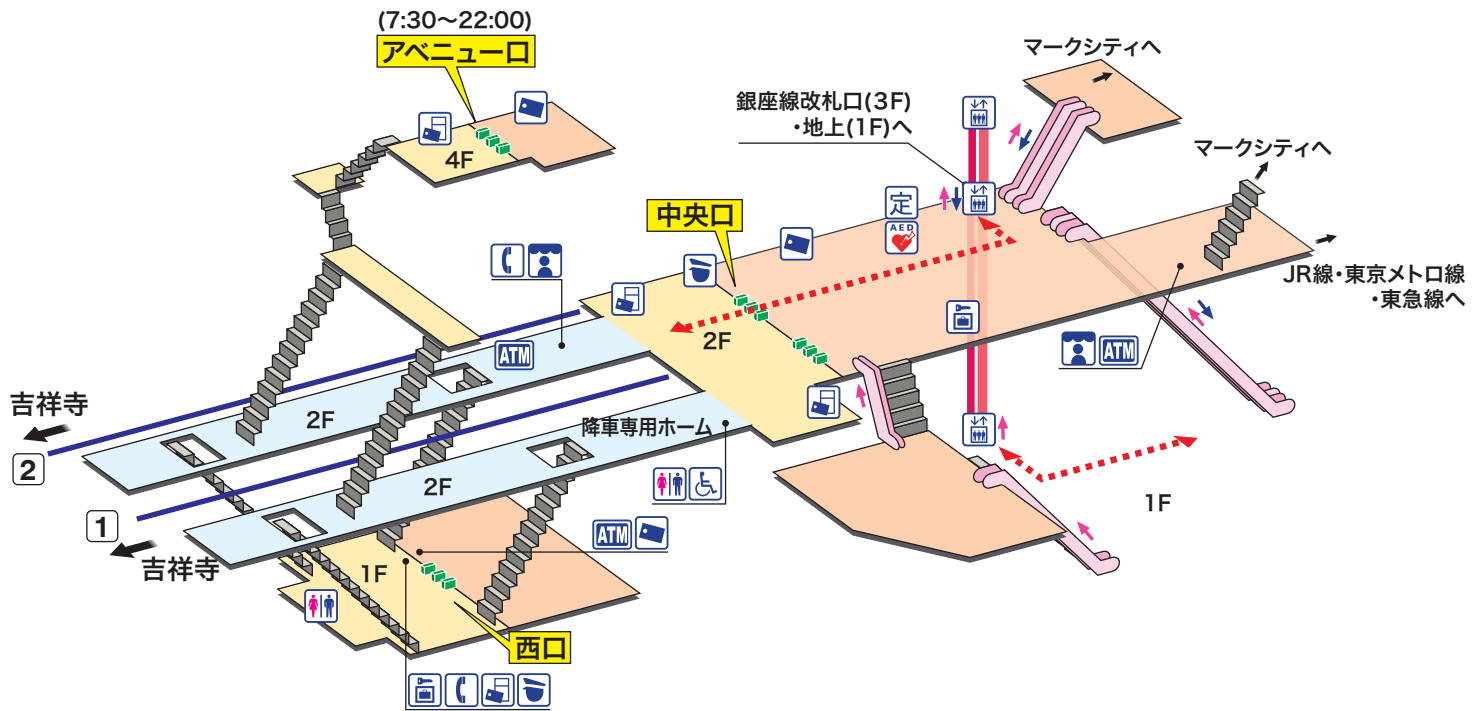

IN 01 渋谷
しづや Shibuya

- ホーム
- 改札内エリア
- 改札外エリア

↗ 昇り Up ↙ 降り Down
 階段 Stairs エスカレーター Escalator
↔ 車いすをご利用のお客様の移動経路 Barrier-Free Route

- 
 駅事務室
Station Office
- 
 AED 自動体外式除細動器
Automated External Defibrillator
- 
 きっぷ売り場
Tickets
- 
 エレベーター
Elevator
- 
 精算機
Fare Adjustment
- 
 売店
Shop
- 
 定期券売り場
Commuter Pass Sales
- 
 公衆電話
Telephone
- 
 トイレ
Toilets
- 
 だれでもトイレ
(車いす、オストメイト対応)
Multi-Use Toilet
- 
 コインロッカー
Coin Lockers
- 
 金融機関ATM
Cash service