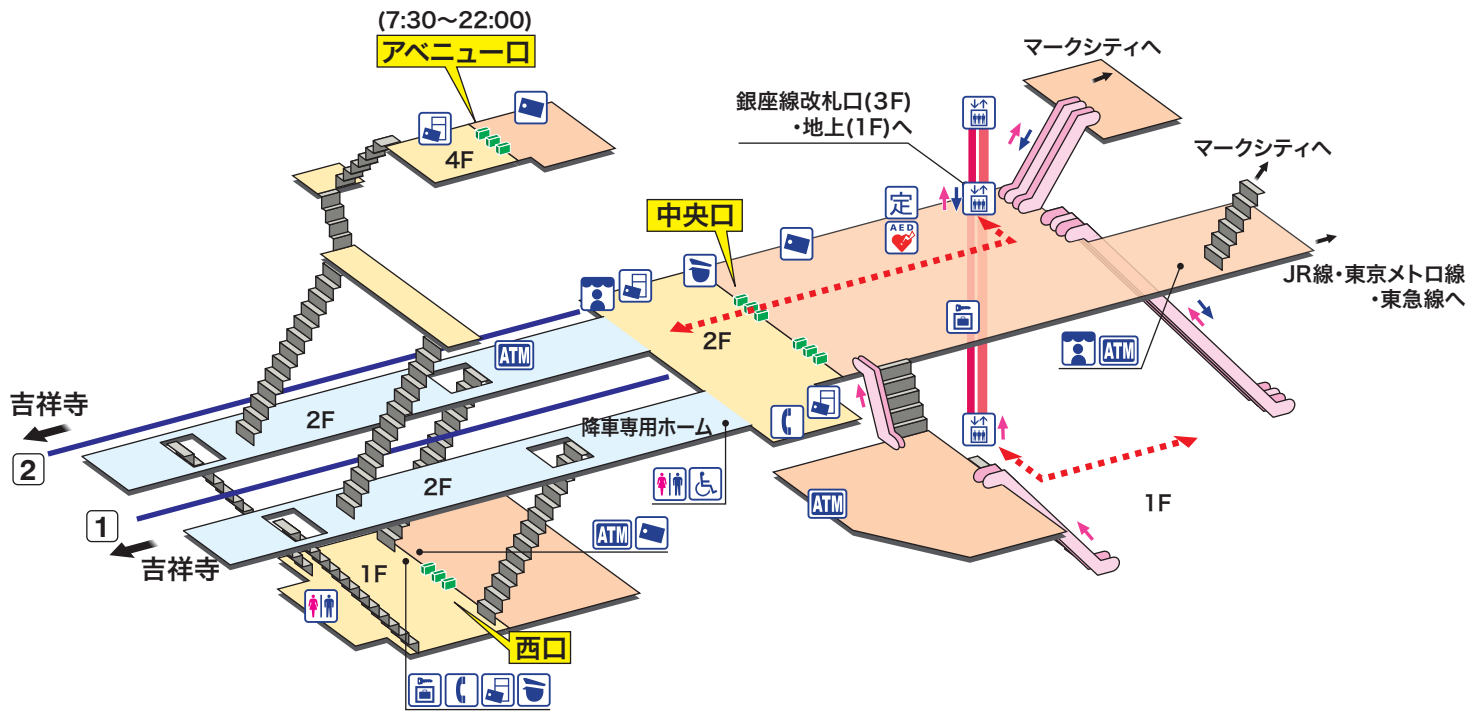

➡ 駅構内マップ

IN 01 渋谷  
しづや Shibuya

- ホーム
- 改札内エリア
- 改札外エリア

↑ 昇り Up      ↓ 降り Down  
 階段 Stairs       エスカレーター Escalator  
← → 車いすをご利用のお客様の移動経路 Barrier-Free Route

-   
 駅事務室  
Station Office
-   
 きっぷ売り場  
Tickets
-   
 AED 自動体外式除細動器  
Automated External Defibrillator
-   
 精算機  
Fare Adjustment
-   
 エレベーター  
Elevator
-   
 売店  
Shop
-   
 定期券売り場  
Commuter Pass Sales
-   
 公衆電話  
Telephone
-   
 だれでもトイレ  
(車いす、オストメイト対応)  
Multi-Use Toilet
-   
 コインロッカー  
Coin Lockers
-   
 金融機関ATM  
Cash service
-   
 トイレ  
Toilets