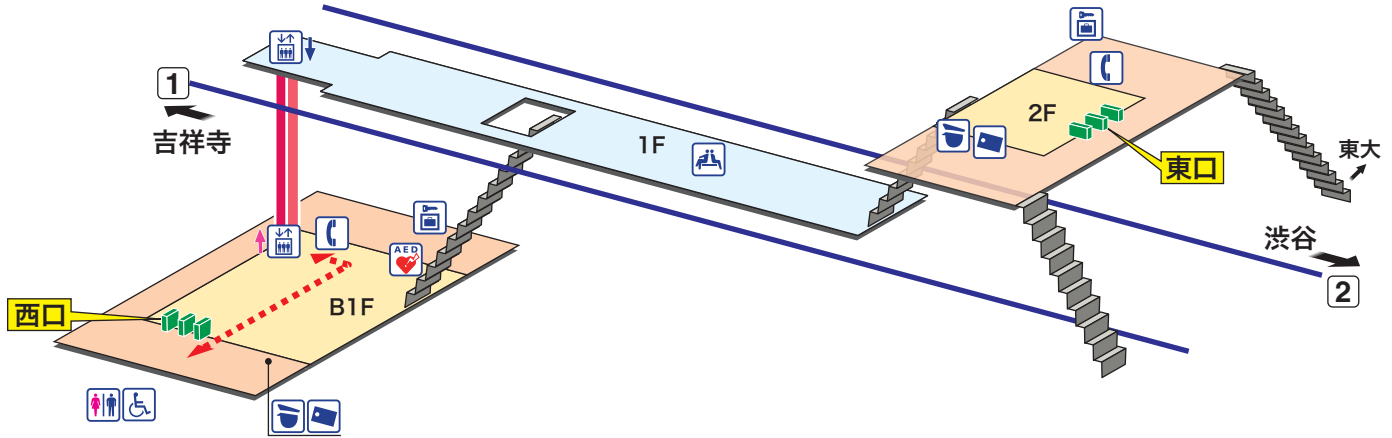

駒場東大前

こまばとうだいまえ Komaba-tōdaimae

- ホーム
- 改札内エリア
- 改札外エリア

↑ 昇り Up ↓ 降り Down
▬▬▬▬▬ 階段 Stairs ▬▬▬▬▬ エスカレーター Escalator
 車いすをご利用のお客様の移動経路
 Barrier-Free Route

- 駅事務室
Station Office
- 公衆電話
Telephone
- きっぷ売り場
Tickets
- コインロッカー
Coin Lockers
- トイレ
Toilets
- AED 自動体外式除細動器
Automated External Defibrillator
- だれでもトイレ
(車いす、オストメイト対応)
Multi-Use Toilet
- エレベーター
Elevator
- 待合室
Waiting Room