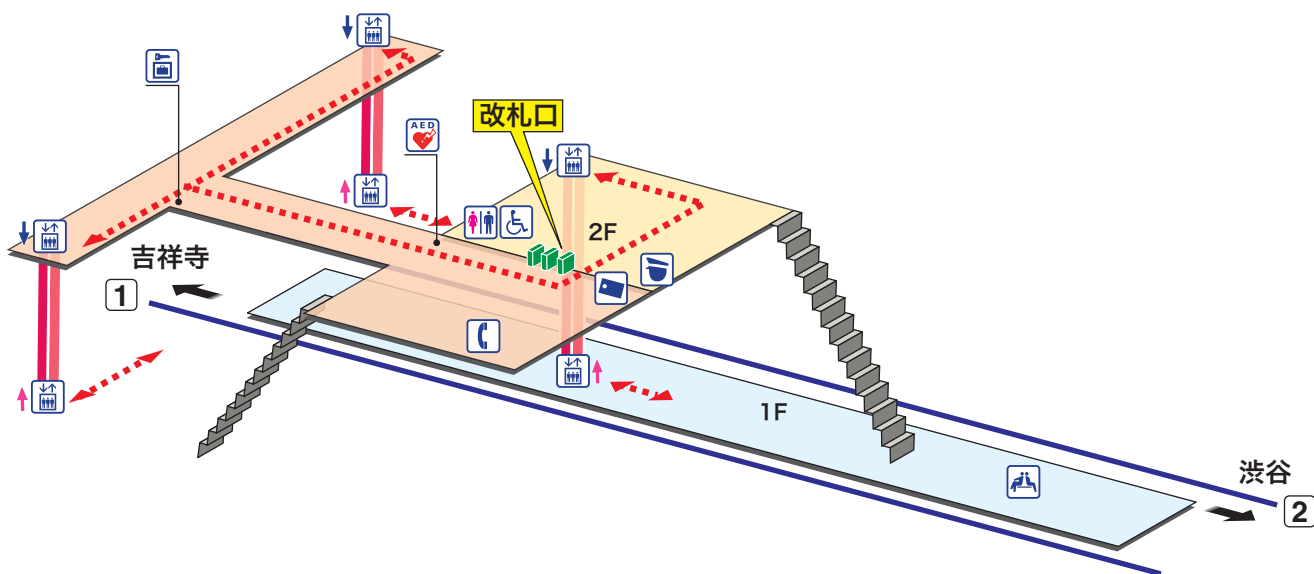

池ノ上

いけのうえ Ikenoue

- ホーム
- 改札内エリア
- 改札外エリア

昇り Up	降り Down
階段 Stairs	エスカレーター Escalator
車いすをご利用の お客様の移動経路 Barrier-Free Route	

- 駅事務室
Station Office
- きっぷ売り場
Tickets
- トイレ
Toilets
- だれでもトイレ
(車いす、オストメイト対応)
Multi-Use Toilet
- エレベーター
Elevator
- 待合室
Waiting Room
- 公衆電話
Telephone
- コインロッカー
Coin Lockers
- AED 自動体外式除細動器
Automated External Defibrillator