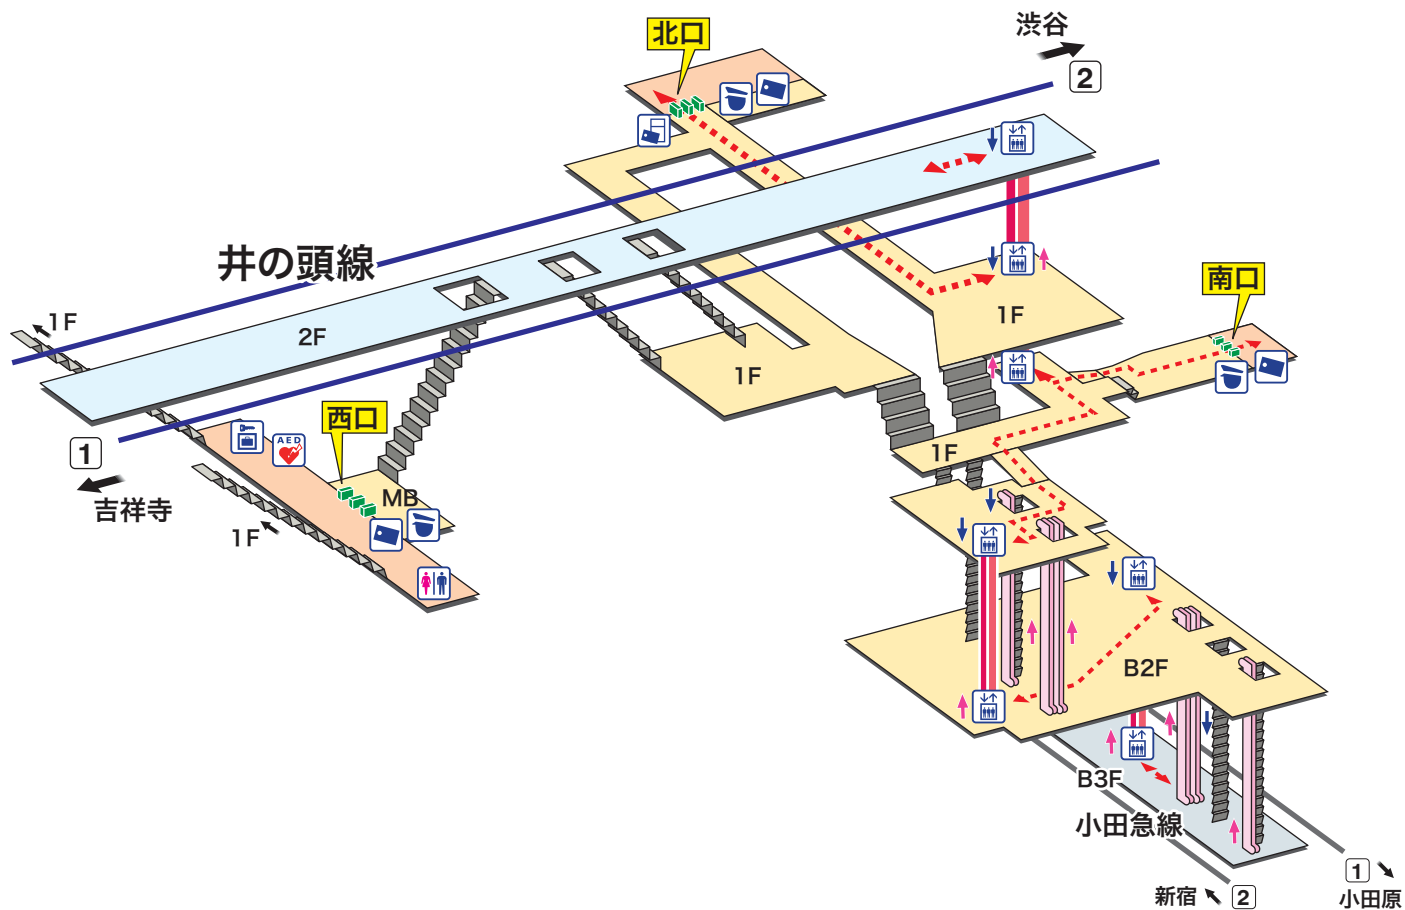

下北沢

しもきたざわ Shimokitazawa

- ホーム
- 改札内エリア
- 改札外エリア

↑ 昇り Up ↓ 降り Down
 階段 Stairs エスカレーター Escalator
- - - - - 車いすをご利用のお客様の移動経路 Barrier-Free Route

- 駅事務室 Station Office
- 売店 Shop
- ぎっぷ売り場 Tickets
- 公衆電話 Telephone
- 精算機 Fare Adjustment
- コインロッカー Coin Lockers
- トイレ Toilets
- AED 自動体外式除細動器 Automated External Defibrillator
- エレベーター Elevator