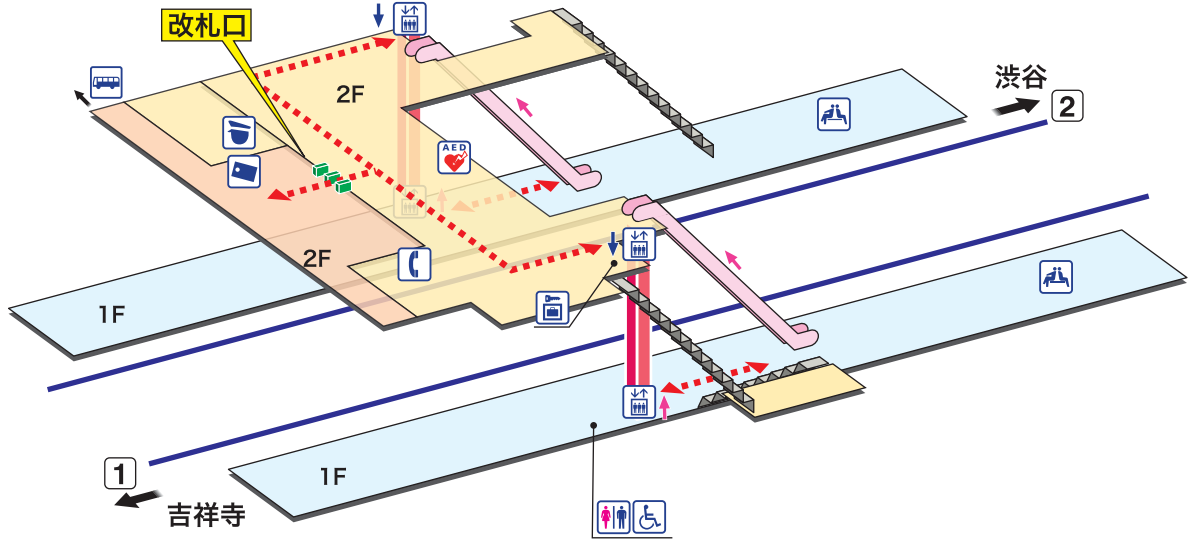

➔ 駅構内マップ

IN 06 新代田
しんだいた Shindaita

- ホーム
- 改札内エリア
- 改札外エリア

- 駅事務室 Station Office
- 公衆電話 Telephone
- きっぷ売り場 Tickets
- コインロッカー Coin Lockers
- トイレ Toilets
- AED 自動体外式除細動器 Automated External Defibrillator
- だれでもトイレ (車いす、オストメイト対応) Multi-Use Toilet
- バスのりば Bus Stop
- エレベーター Elevator
- 待合室 Waiting Room