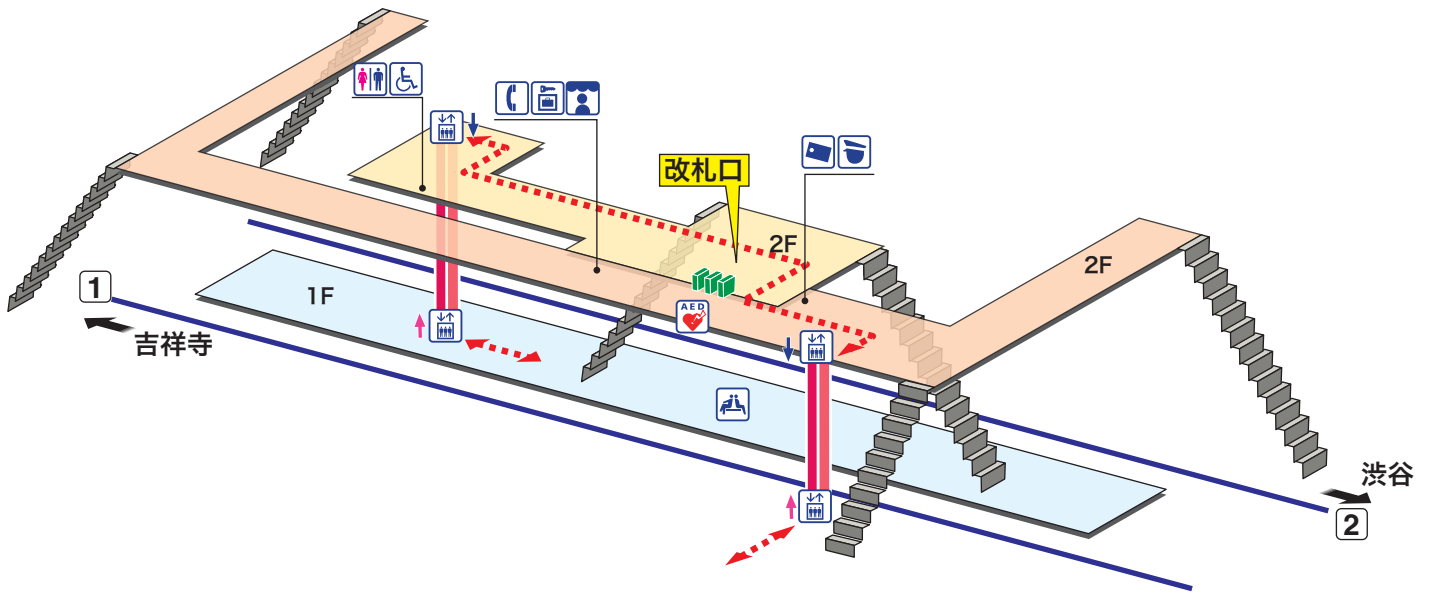

# 東松原

ひがしまつばら Higashi-matsubara

- ホーム
- 改札内エリア
- 改札外エリア

昇り Up	降り Down
階段 Stairs	エスカレーター Escalator
車いすをご利用の お客様の移動経路 Barrier-Free Route	

- 駅事務室  
Station Office
- 売店  
Shop
- きっぷ売り場  
Tickets
- 公衆電話  
Telephone
- トイレ  
Toilets
- コインロッカー  
Coin Lockers
- だれでもトイレ  
(車いす、オストメイト対応)  
Multi-Use Toilet
- AED 自動体外式除細動器  
Automated External Defibrillator
- エレベーター  
Elevator
- 待合室  
Waiting Room