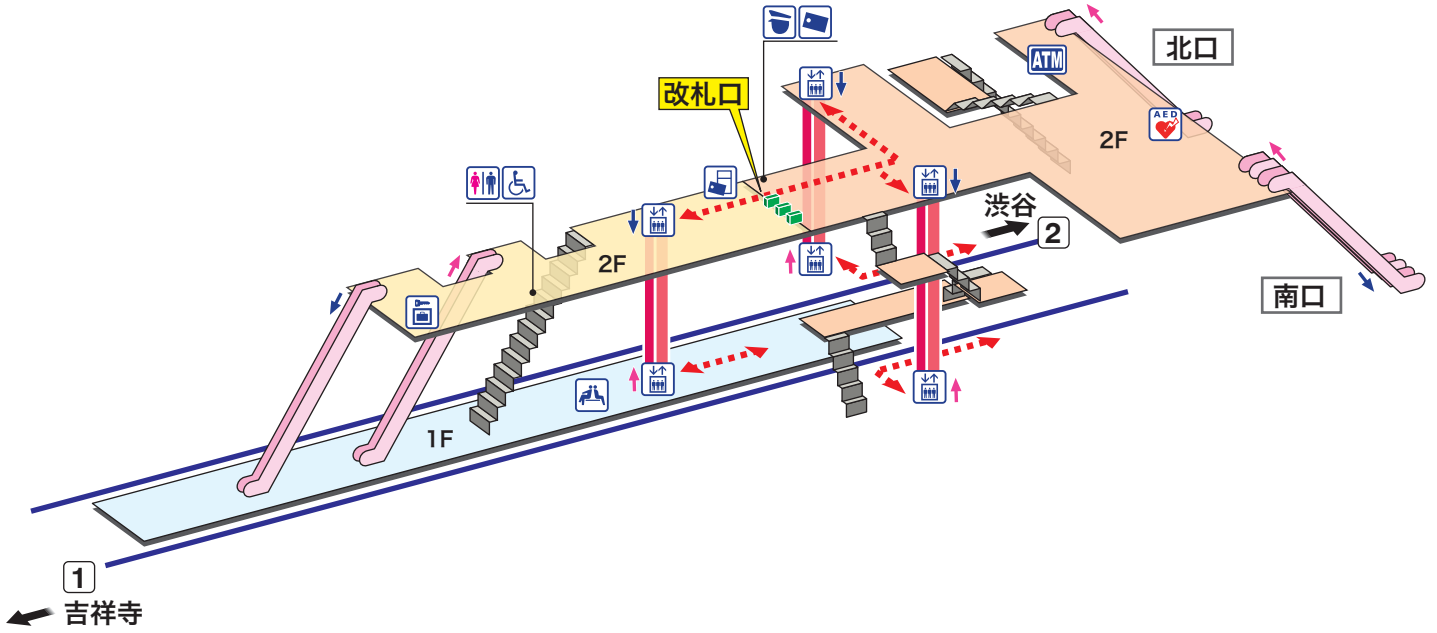

# 西永福

にしえいふく Nishi-eifuku

- ホーム
- 改札内エリア
- 改札外エリア

↑ 昇り Up      ↓ 降り Down  
▮ 階段 Stairs      ▮ エスカレーター Escalator  
 車いすをご利用の お客様の移動経路 Barrier-Free Route

- 駅事務室 Station Office
- 待合室 Waiting Room
- ぎっぷ売り場 Tickets
- コインロッカー Coin Lockers
- 精算機 Fare Adjustment
- AED 自動体外式除細動器 Automated External Defibrillator
- トイレ Toilets
- 金融機関ATM Cash service
- だれでもトイレ (車いす、オストメイト対応) Multi-Use Toilet
- エレベーター Elevator