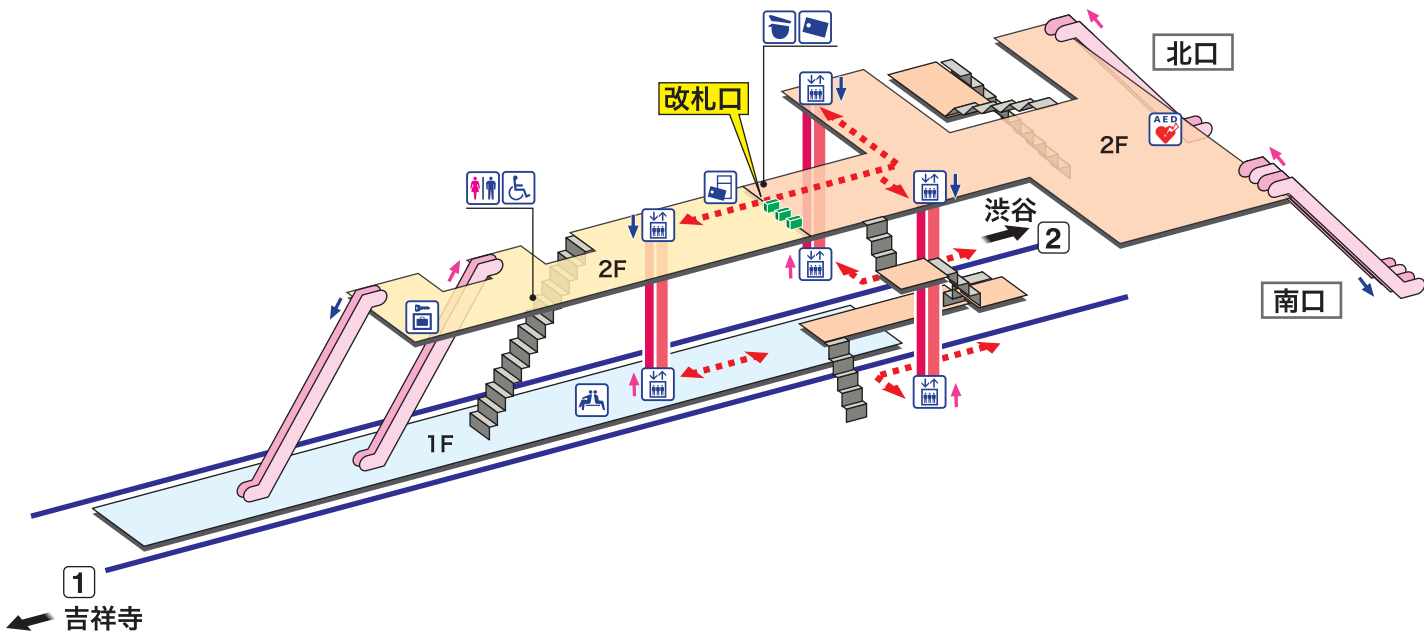

➔ 駅構内マップ

西永福

にしえいふく Nishi-eifuku

- ホーム
- 改札内エリア
- 改札外エリア

↑ 昇り Up ↓ 降り Down
▮ 階段 Stairs ▮ エスカレーター Escalator
- - - - - 車いすをご利用のお客様の移動経路 Barrier-Free Route

- 駅事務室
Station Office
- 待合室
Waiting Room
- ぎっぷ売り場
Tickets
- コインロッカー
Coin Lockers
- 精算機
Fare Adjustment
- AED 自動体外式除細動器
Automated External Defibrillator
- トイレ
Toilets
- だれでもトイレ
(車いす、オストメイト対応)
Multi-Use Toilet
- エレベーター
Elevator