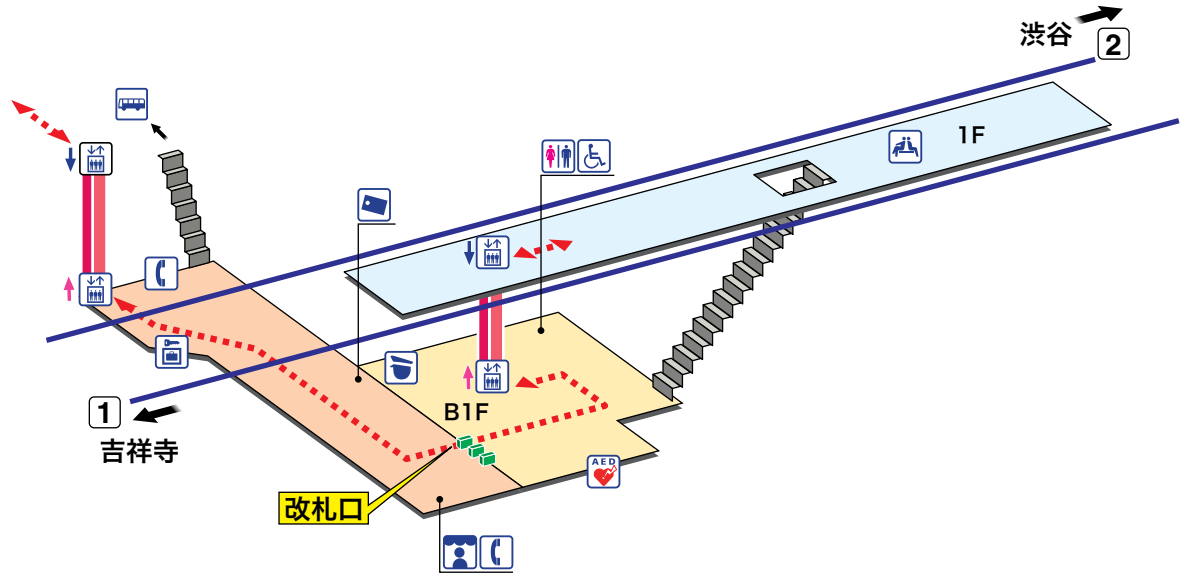

浜田山

はまだやま Hamadayama

- ホーム
- 改札内エリア
- 改札外エリア

↑ 昇り Up ↓ 降り Down
▩ 階段 Stairs ▩ エスカレーター Escalator
- - - - - 車いすをご利用のお客様の移動経路
 Barrier-Free Route

- 駅事務室
Station Office
- きっぷ売り場
Tickets
- 精算機
Fare Adjustment
- トイレ
Toilets
- だれでもトイレ
(車いす、オストメイト対応)
Multi-Use Toilet
- エレベーター
Elevator
- 待合室
Waiting Room
- 売店
Shop
- 公衆電話
Telephone
- コインロッカー
Coin Lockers
- AED 自動体外式除細動器
Automated External Defibrillator
- バスのりば
Bus Stop