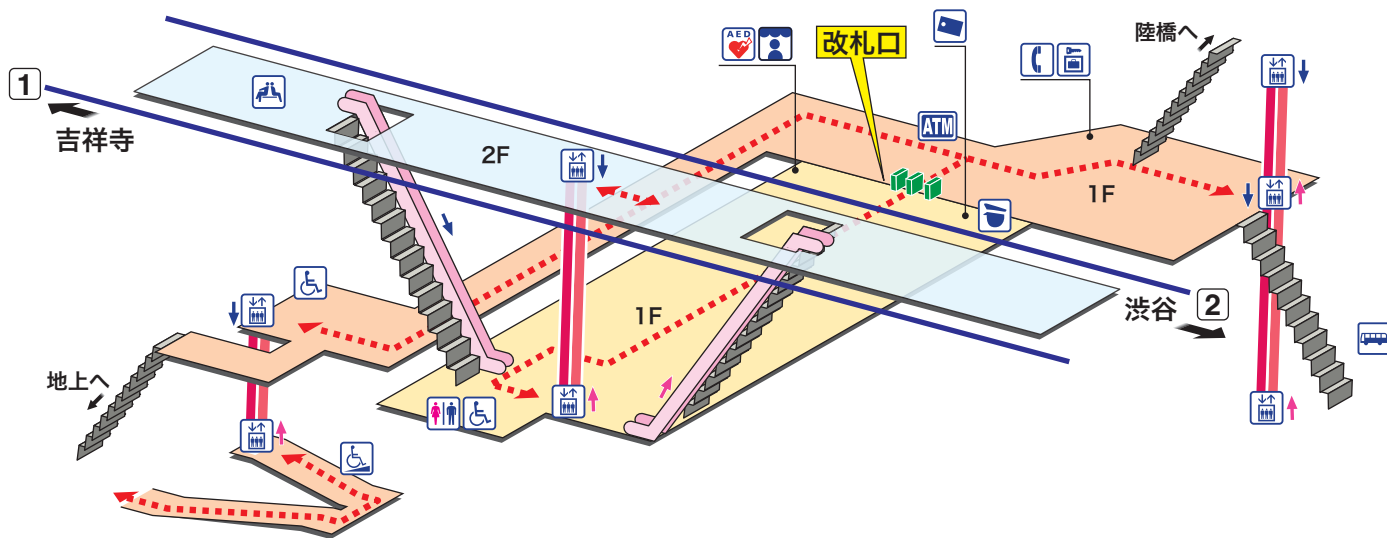

# 高井戸

たかいど Takaido

- ホーム
- 改札内エリア
- 改札外エリア

↗ 昇り Up      ↙ 降り Down  
 階段 Stairs       エスカレーター Escalator  
- - - - - 車いすをご利用のお客様の移動経路  
 Barrier-Free Route

-   
 駅事務室  
 Station Office
-   
 待合室  
 Waiting Room
-   
 「駅's クイックATM」  
 (東京都民銀行ATM)  
 Cash service
-   
 きっぷ売り場  
 Tickets
-   
 売店  
 Shop
-   
 公衆電話  
 Telephone
-   
 トイレ  
 Toilets
-   
 コインロッカー  
 Coin Lockers
-   
 だれでもトイレ  
 (車いす、オストメイト対応)  
 Multi-Use Toilet
-   
 AED 自動体外式除細動器  
 Automated External Defibrillator
-   
 エレベーター  
 Elevator
-   
 バスのりば  
 Bus Stop
-   
 スロープ  
 Accessible slope