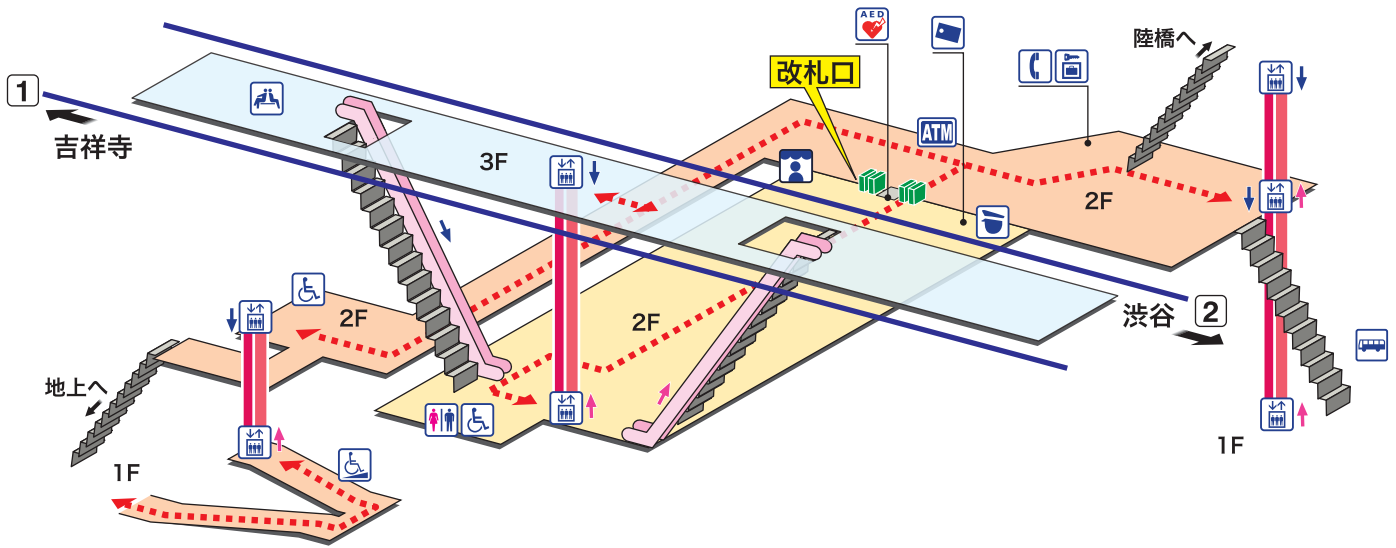

➡ 駅構内マップ

IN 12 高井戸
たかいど Takaido

- ホーム
- 改札内エリア
- 改札外エリア

-  駅事務室
Station Office
-  待合室
Waiting Room
-  金融機関ATM
Cash service
-  ぎっぷ売り場
Tickets
-  売店
Shop
-  公衆電話
Telephone
-  トイレ
Toilets
-  コインロッカー
Coin Lockers
-  だれでもトイレ
(車いす、オストメイト対応)
Multi-Use Toilet
-  AED 自動体外式除細動器
Automated External Defibrillator
-  エレベーター
Elevator
-  バスのりば
Bus Stop
-  スロープ
Accessible slope