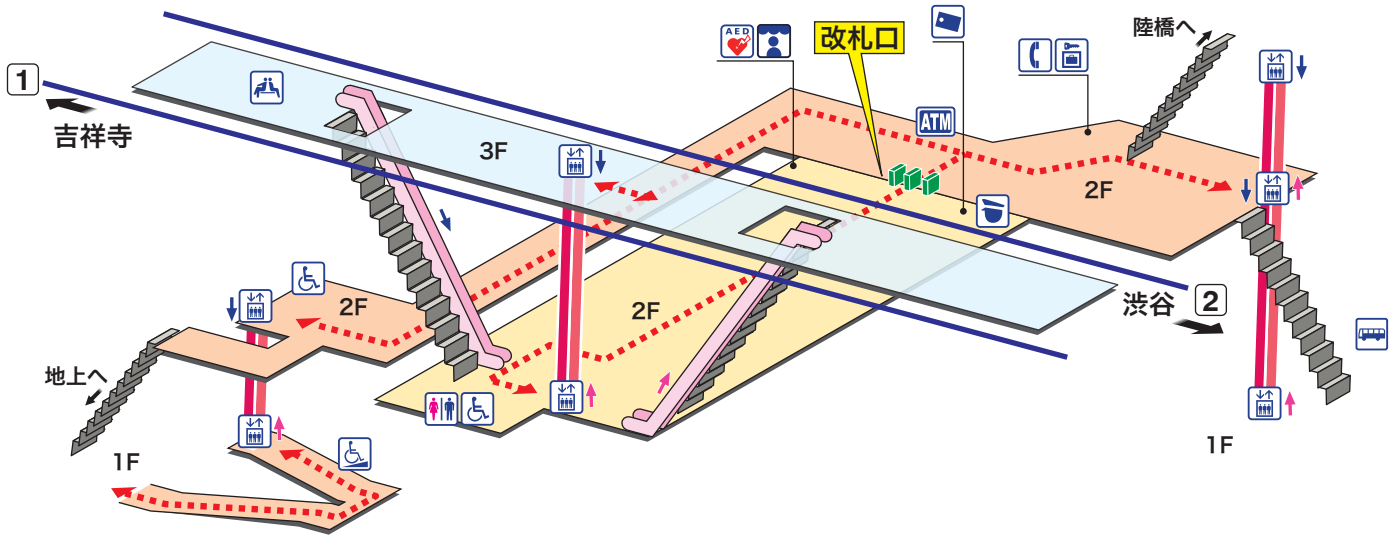

IN 12 高井戸  
たかいど Takaido

- ホーム
- 改札内エリア
- 改札外エリア

-  駅事務室  
Station Office
-  待合室  
Waiting Room
-  金融機関ATM  
Cash service
-  ぎっぷ売り場  
Tickets
-  売店  
Shop
-  公衆電話  
Telephone
-  トイレ  
Toilets
-  コインロッカー  
Coin Lockers
-  だれでもトイレ  
(車いす、オストメイト対応)  
Multi-Use Toilet
-  AED 自動体外式除細動器  
Automated External Defibrillator
-  エレベーター  
Elevator
-  バスのりば  
Bus Stop
-  スロープ  
Accessible slope