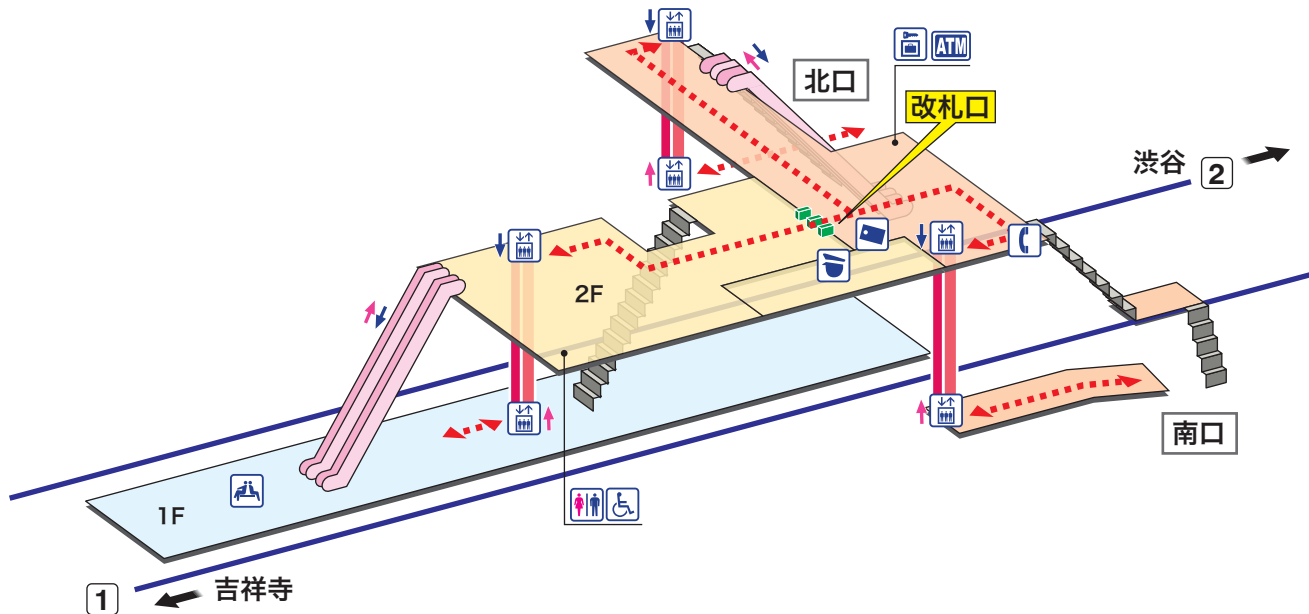

# IN 13 富士見ヶ丘

ふじみがおか Fujimigaoka

- ホーム
- 改札内エリア
- 改札外エリア

昇り Up	降り Down
階段 Stairs	エスカレーター Escalator
車いすをご利用の お客様の移動経路 Barrier-Free Route	

- 駅事務室  
Station Office
- きっぷ売り場  
Tickets
- トイレ  
Toilets
- だれでもトイレ  
(車いす、オストメイト対応)  
Multi-Use Toilet
- エレベーター  
Elevator
- 待合室  
Waiting Room
- コインロッカー  
Coin Lockers
- 公衆電話  
Telephone
- 金融機関ATM  
Cash service