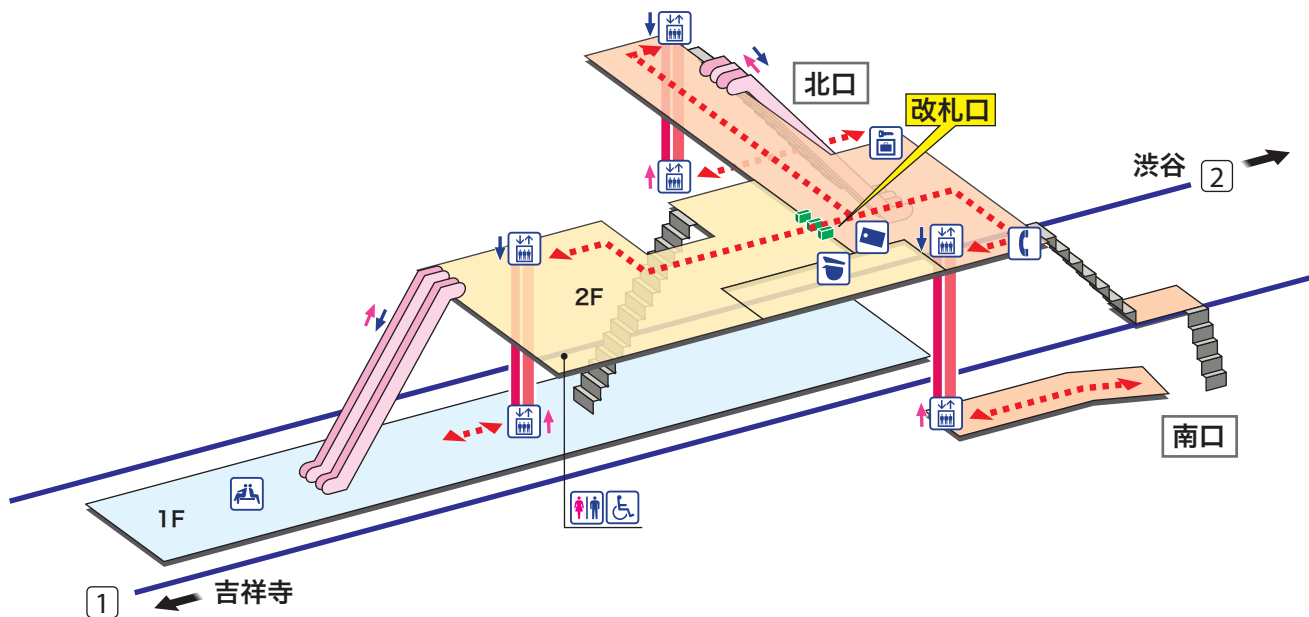

富士見ヶ丘

ふじみがおか Fujimigaoka

- ホーム
- 改札内エリア
- 改札外エリア

昇り Up	降り Down
階段 Stairs	エスカレーター Escalator
車いすをご利用の お客様の移動経路 Barrier-Free Route	

- 駅事務室
Station Office
- コインロッカー
Coin Lockers
- きっぷ売り場
Tickets
- トイレ
Toilets
- 公衆電話
Telephone
- だれでもトイレ
(車いす、オストメイト対応)
Multi-Use Toilet
- エレベーター
Elevator
- 待合室
Waiting Room