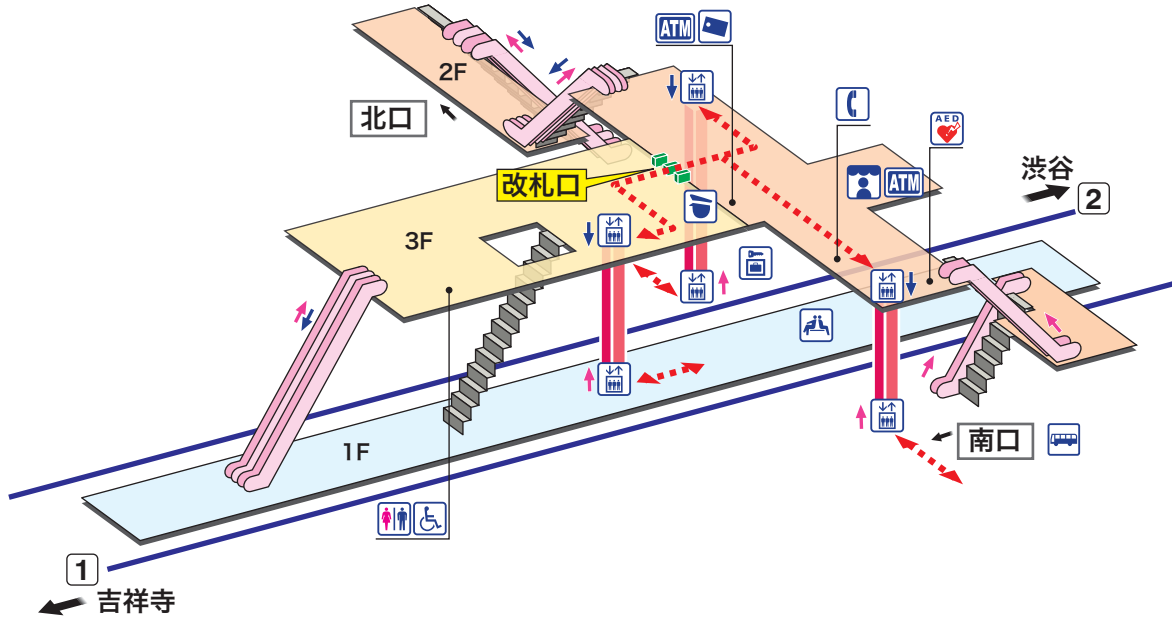

IN 14 久我山
くがやま Kugayama

- ホーム
- 改札内エリア
- 改札外エリア

↗ 昇り Up ↘ 降り Down
▬▬▬▬▬▬ 階段 Stairs ▬▬▬▬▬▬ エスカレーター Escalator
 車いすをご利用の お客様の移動経路
 Barrier-Free Route ←-----→

- 駅事務室
Station Office
- きっぷ売り場
Tickets
- トイレ
Toilets
- だれでもトイレ
(車いす、オストメイト対応)
Multi-Use Toilet
- エレベーター
Elevator
- 待合室
Waiting Room
- 売店
Shop
- 公衆電話
Telephone
- コインロッカー
Coin Lockers
- AED 自動体外式除細動器
Automated External Defibrillator
- バスのりば
Bus Stop
- 金融機関ATM
Cash service