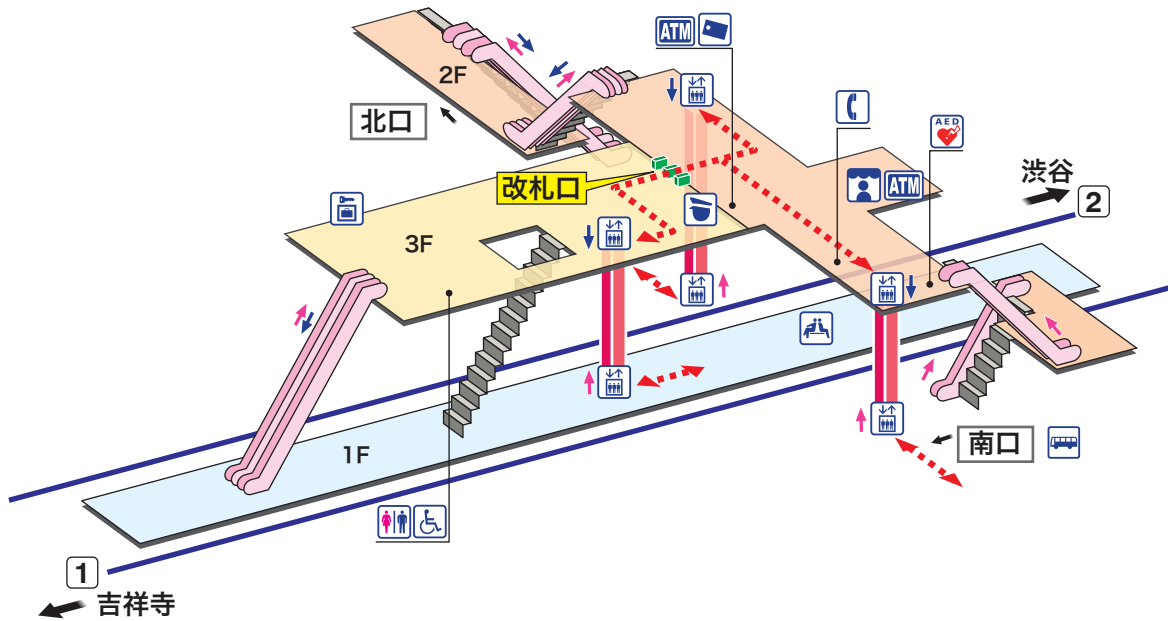

IN 14 久我山
くがやま Kugayama

- ホーム
- 改札内エリア
- 改札外エリア

- 駅事務室 Station Office
- きっぷ売り場 Tickets
- トイレ Toilets
- だれでもトイレ (車いす、オストメイト対応) Multi-Use Toilet
- エレベーター Elevator
- 待合室 Waiting Room
- 売店 Shop
- 公衆電話 Telephone
- コインロッカー Coin Lockers
- AED 自動体外式除細動器 Automated External Defibrillator
- バスのりば Bus Stop
- 金融機関ATM Cash service