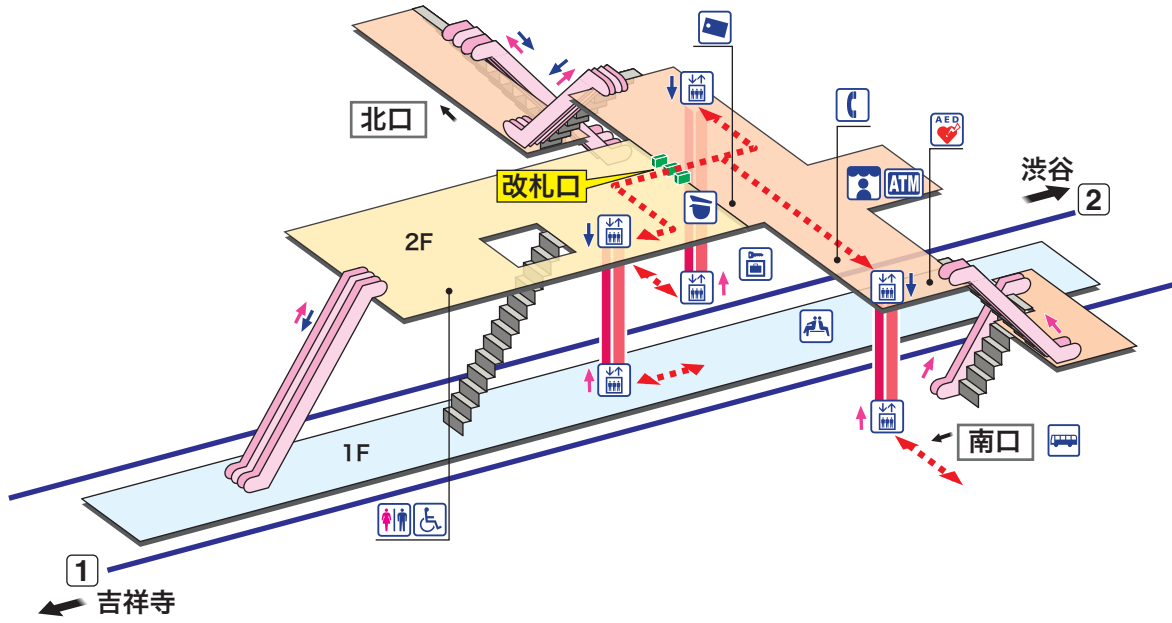

# 久我山

くがやま Kugayama

- ホーム
- 改札内エリア
- 改札外エリア

↗ 昇り Up      ↙ 降り Down  
 階段 Stairs       エスカレーター Escalator  
 車いすをご利用のお客様の移動経路  
 Barrier-Free Route

- 駅事務室 Station Office
- 売店 Shop
- ぎっぷ売り場 Tickets
- 公衆電話 Telephone
- トイレ Toilets
- コインロッカー Coin Lockers
- だれでもトイレ (車いす、オストメイト対応) Multi-Use Toilet
- AED 自動体外式除細動器 Automated External Defibrillator
- エレベーター Elevator
- バスのりば Bus Stop
- 待合室 Waiting Room
- 「駅's クイックATM」 (東京都民銀行ATM) Cash service