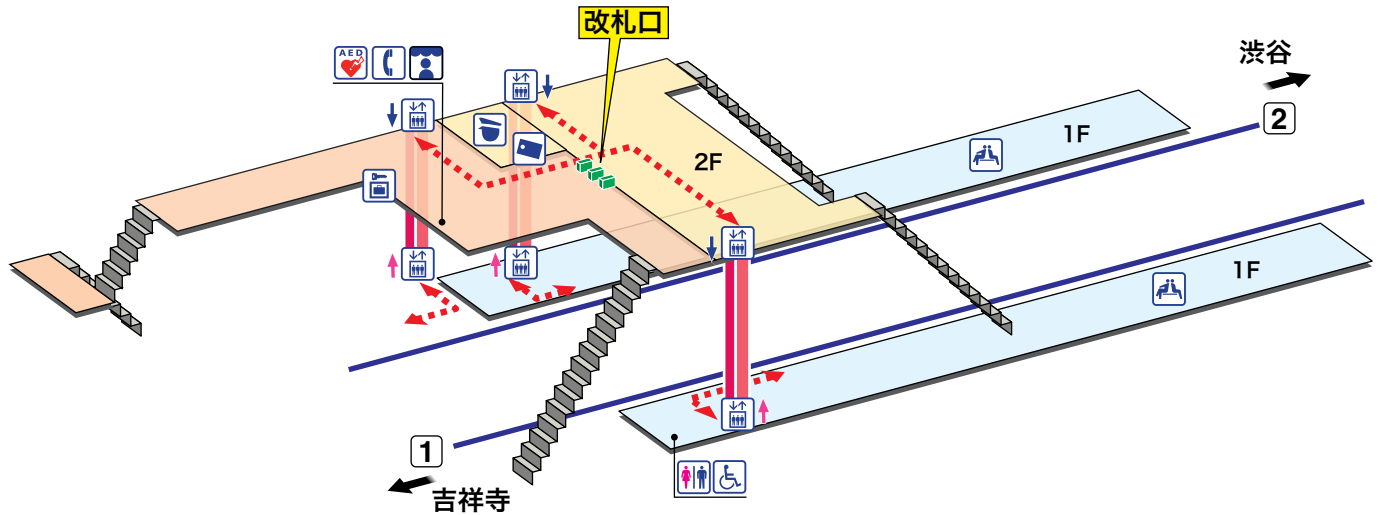

三鷹台

みたかだい Mitakadai

- ホーム
- 改札内エリア
- 改札外エリア

昇り Up	降り Down
階段 Stairs	エスカレーター Escalator
車いすをご利用の お客様の移動経路 Barrier-Free Route	

- | | |
|---|---|
| 駅事務室
Station Office | 待合室
Waiting Room |
| きっぷ売り場
Tickets | 売店
Shop |
| トイレ
Toilets | 公衆電話
Telephone |
| だれでもトイレ
(車いす、オストメイト対応)
Multi-Use Toilet | コインロッカー
Coin Lockers |
| エレベーター
Elevator | AED 自動体外式除細動器
Automated External Defibrillator |
| 待合室
Waiting Room | |