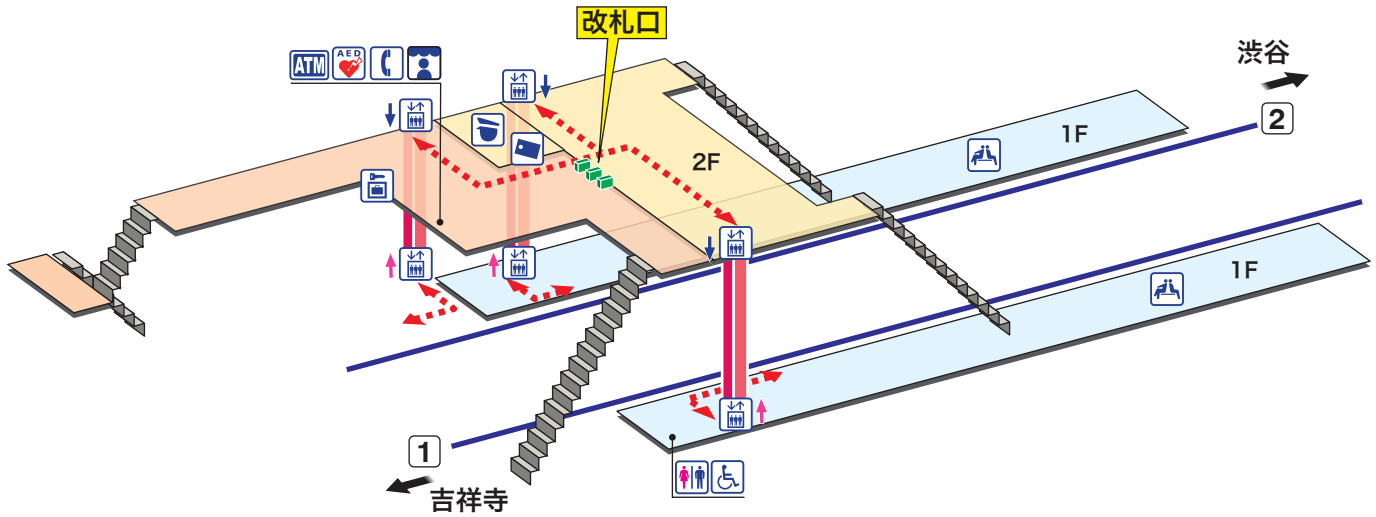

三鷹台

みたかだい Mitakadai

- ホーム
- 改札内エリア
- 改札外エリア

- 駅事務室
Station Office
- 待合室
Waiting Room
- きっぷ売り場
Tickets
- 売店
Shop
- トイレ
Toilets
- 公衆電話
Telephone
- だれでもトイレ
(車いす、オストメイト対応)
Multi-Use Toilet
- コインロッカー
Coin Lockers
- エレベーター
Elevator
- AED 自動体外式除細動器
Automated External Defibrillator
- 待合室
Waiting Room
- 金融機関ATM
Cash service