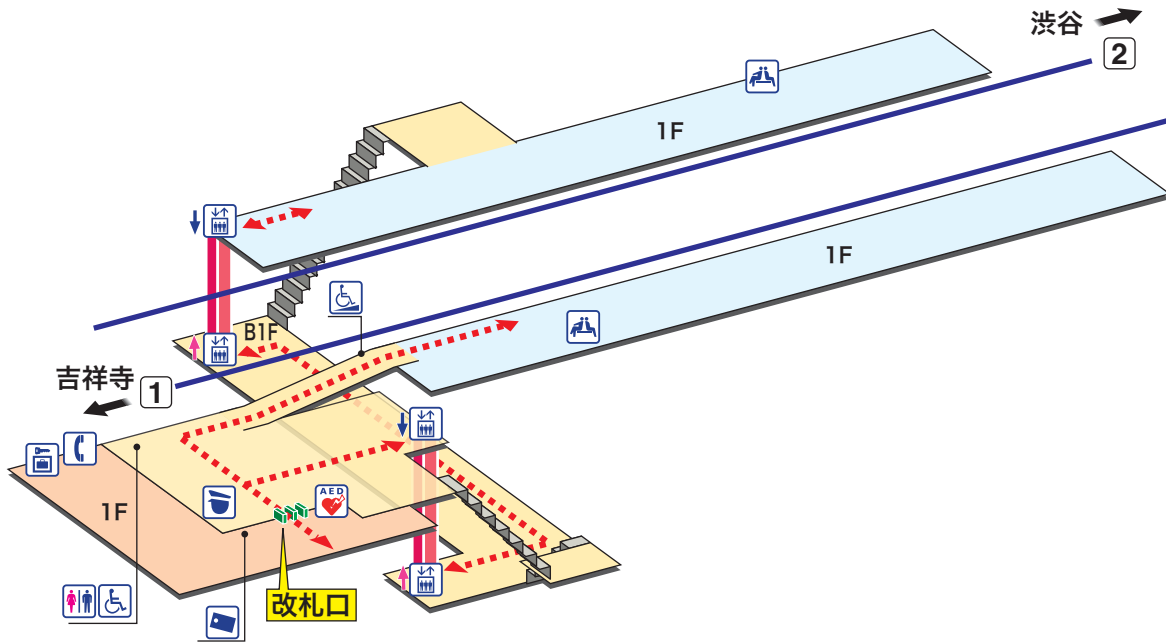

# 井の頭公園

いのかしらこうえん Inokashira-kōen

- ホーム
- 改札内エリア
- 改札外エリア

<span style="color: red;">↗</span> 昇り Up	<span style="color: blue;">↘</span> 降り Down
階段 Stairs	エスカレーター Escalator
車いすをご利用の お客様の移動経路 Barrier-Free Route	