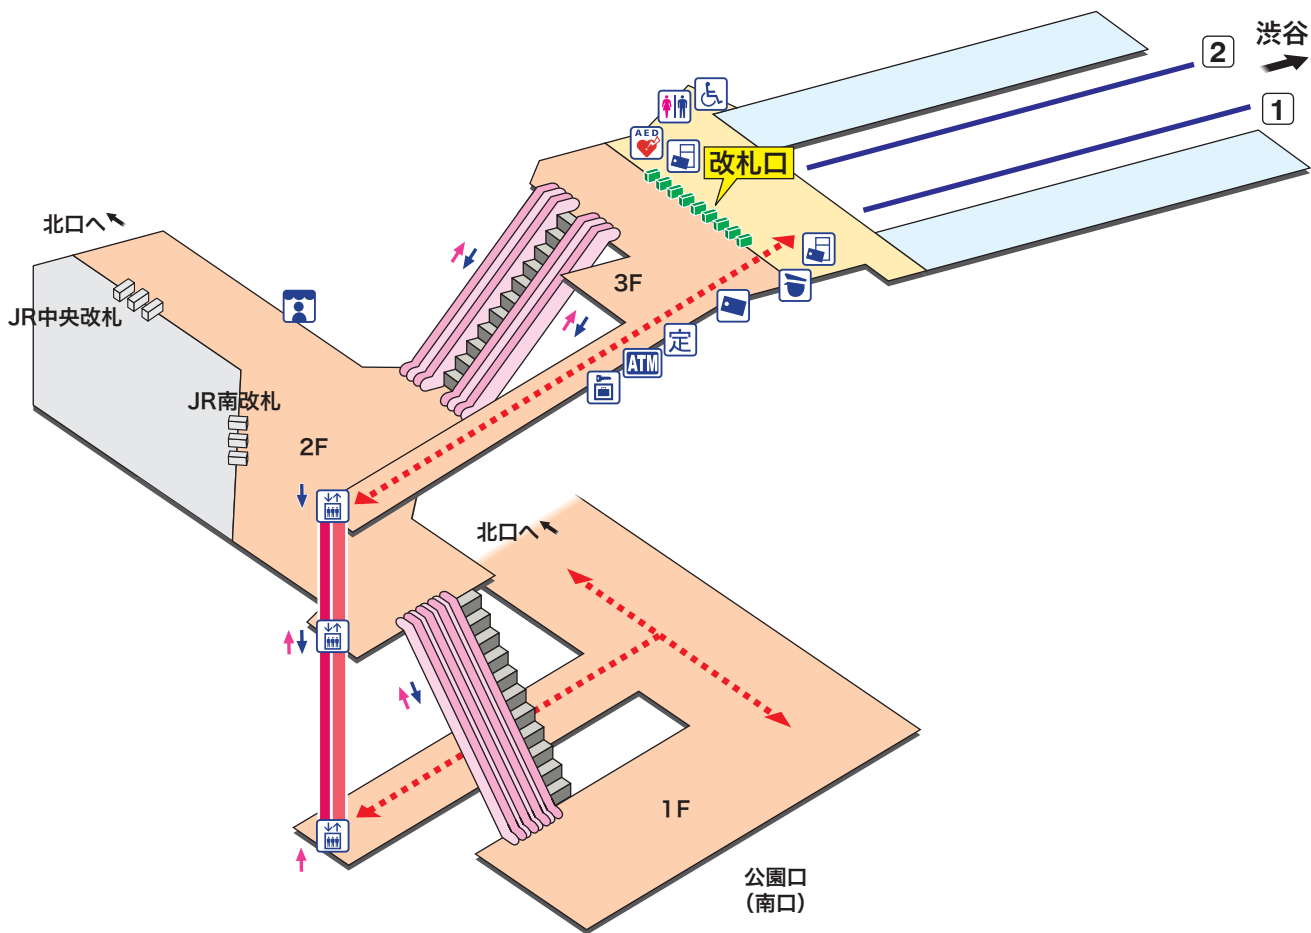

# 吉祥寺

きちじょうじ Kichijōji

ホーム

改札内エリア

改札外エリア

車いすをご利用の  
お客様の移動経路  
Barrier-Free Route

駅事務室  
Station Office

きっぷ売り場  
Tickets

精算機  
Fare Adjustment

定期券売り場  
Commuter Pass Sales

トイレ  
Toilets

エレベーター  
Elevator

コインロッカー  
Coin Lockers

AED 自動体外式除細動器  
Automated External Defibrillator

売店  
Shop

誰でもトイレ  
(車いす、オストメイト対応)  
Multi-Use Toilet