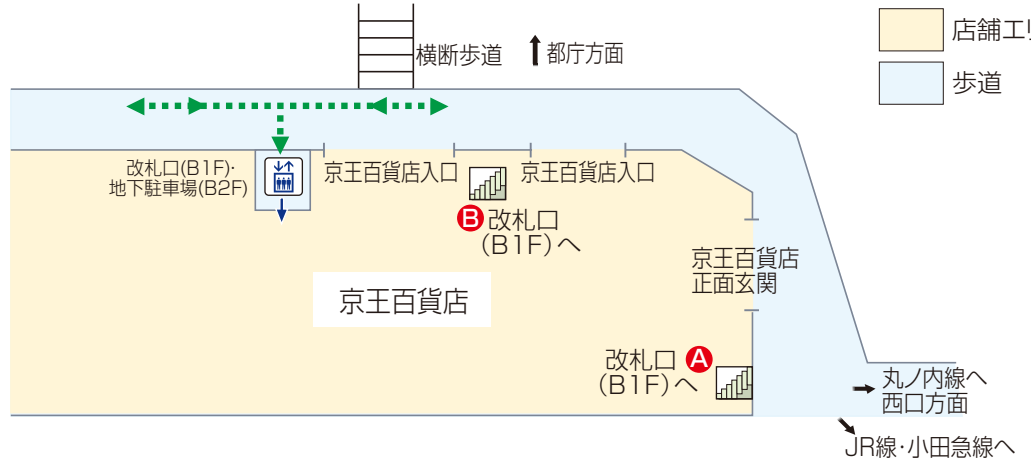

京王線新宿駅階層図

- 駅事務室
- きっぷ売り場
- 精算機
- 定期券売り場
- トイレ
- 車いす対応型トイレ
- エレベーター
- スロープ
- 待合室
- 売店
- 公衆電話
- コインロッカー
- AED 自動体外式除細動器
- 金融機関ATM

1F (地上)

- 店舗エリア
- 歩道

B1F(改札口)

- 改札内エリア
- 改札外エリア
- 店舗エリア

B2F(ホーム)

- ホーム