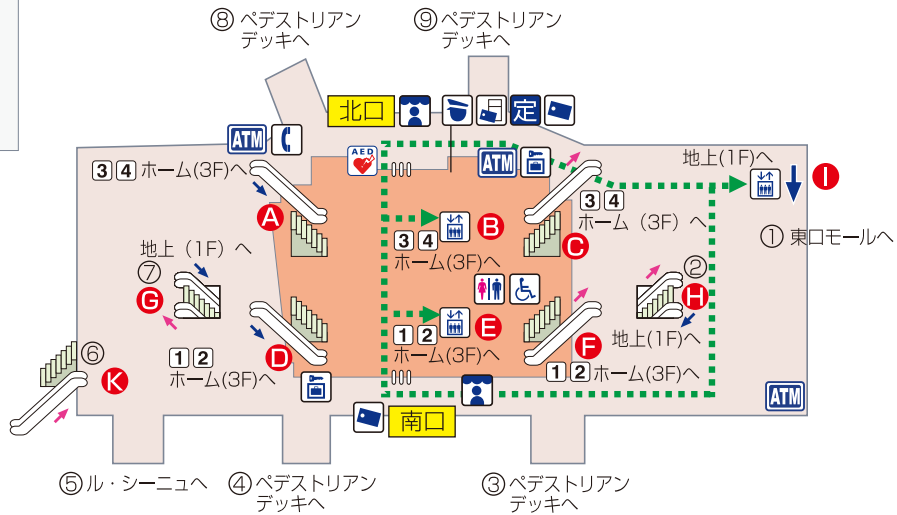

# 府中駅階層図

- 駅事務室
- きっぷ売り場
- 精算機
- 定期券売り場
- トイレ
- 車いす対応型トイレ
- エレベーター
- スロープ
- 待合室
- 売店
- 公衆電話
- コインロッカー
- AED 自動体外式除細動器
- 金融機関ATM

## 3F (ホーム)

ホーム

上り    下り  
 階段    エスカレーター  
 車いすをご利用のお客様の移動経路

## 2F (改札口)

改札内エリア  
 改札外エリア