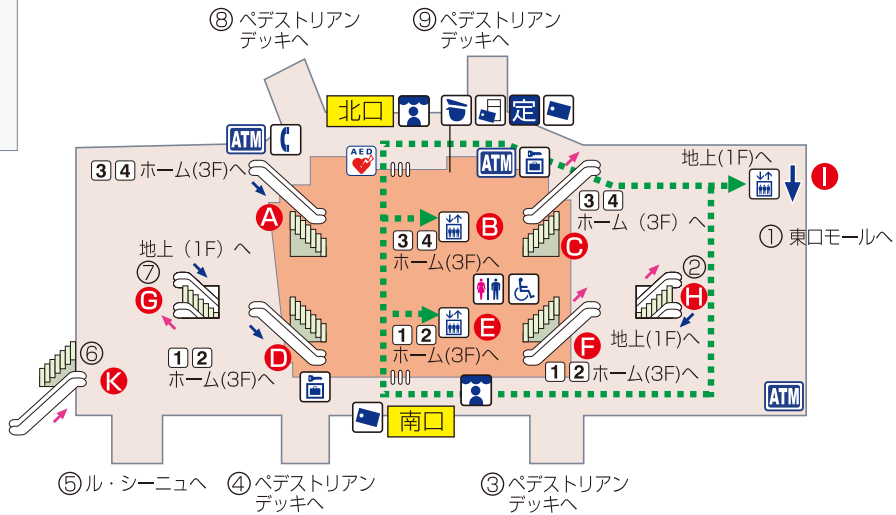

# 府中駅階層図

- 駅事務室
- きっぷ売り場
- 精算機
- 定期券売り場
- トイレ
- 車いす対応型トイレ
- エレベーター
- スロープ
- 待合室
- 売店
- 公衆電話
- コインロッカー
- AED 自動体外式除細動器
- 金融機関ATM

## 3F (ホーム)

ホーム

上り    下り  
 階段    エスカレーター  
 車いすをご利用のお客様の移動経路

## 2F (改札口)

改札内エリア  
 改札外エリア