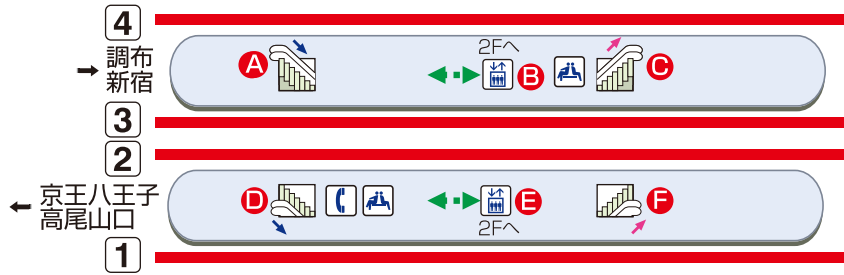

# 府中駅階層図

- 駅事務室
- きっぷ売り場
- 精算機
- 定期券売り場
- トイレ
- 車いす対応型トイレ
- エレベーター
- スロープ
- 待合室
- 売店
- 公衆電話
- コインロッカー
- AED 自動体外式除細動器
- 金融機関ATM

## 3F (ホーム)

ホーム

上り    下り  
 階段    エスカレーター  
 車いすをご利用のお客様の移動経路