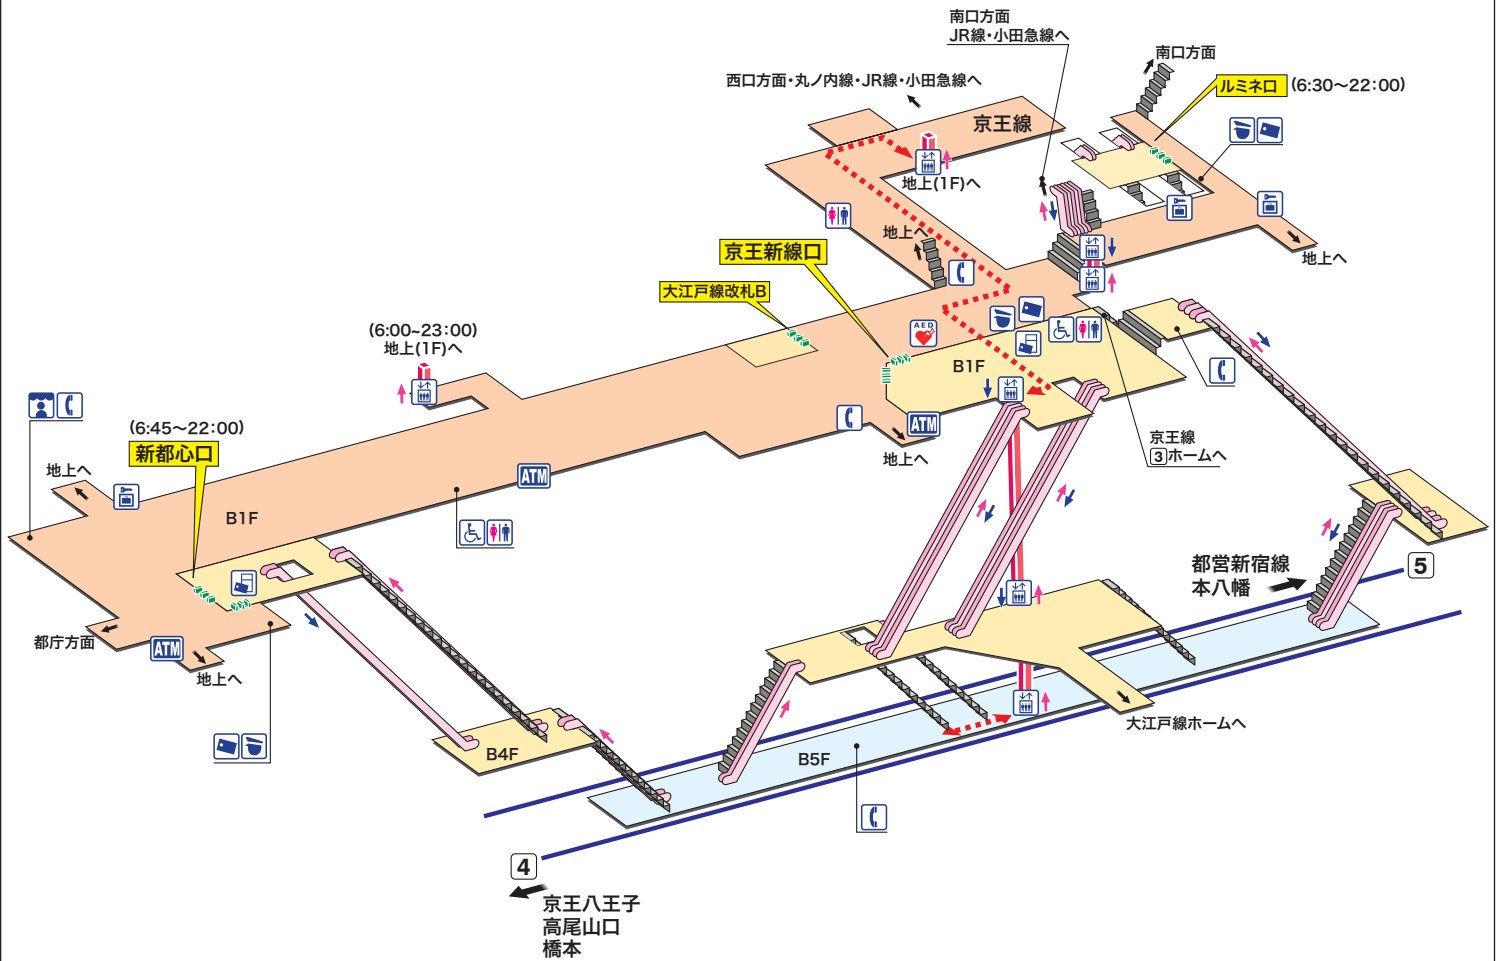

KO 01 新宿【京王新線】

しんじゅく Shinjuku

- ホーム
- 改札内エリア
- 改札外エリア

- 駅事務室
Station Office
- エレベーター
Elevator
- 金融機関ATM
Cash service
- きっぷ売り場
Tickets
- 待合室
Waiting Room
- 売店
Shop
- 精算機
Fare Adjustment
- 公衆電話
Telephone
- コインロッカー
Coin Lockers
- トイレ
Toilets
- AED 自動体外式除細動器
Automated External Defibrillator
- 多機能トイレ
(車いす、オストメイト対応)
Accessible Toilet

- ④ ホームから発車する電車は、初台駅・幡ヶ谷駅に停車いたします。
- 京王線ホーム ①②③ へのアクセス: 京王新線口駅事務室横の階段を降りると ③ ホームへつながります。