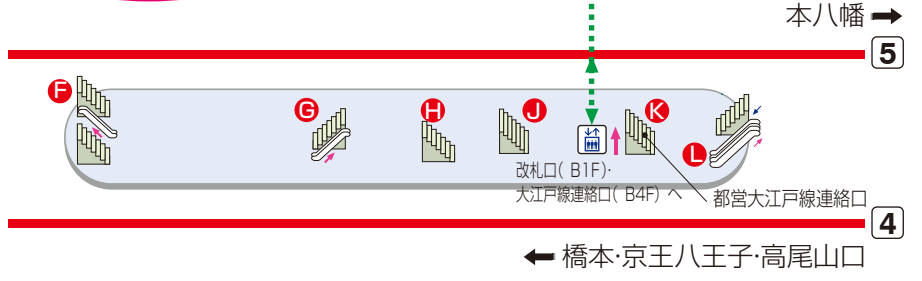

京王新線新宿駅階層図

- 駅事務室
- インターホン改札
- きっぷ売り場
- 精算機
- 定期券売り場
- トイレ
- バリアフリートイレ
- エレベーター
- スロープ
- 待合室
- 公衆電話
- コインロッカー
- AED自動体外式除細動器
- 金融機関ATM

B1F(改札口)

- 改札内エリア
- 改札外エリア
- 店舗エリア

B4F

- 改札内エリア

B5F(ホーム)

- ホーム

※エスカレーター更新工事のため一部閉鎖中
 ※動線については[現在のお客様動線についてはこちらをご覧ください]をご確認ください。