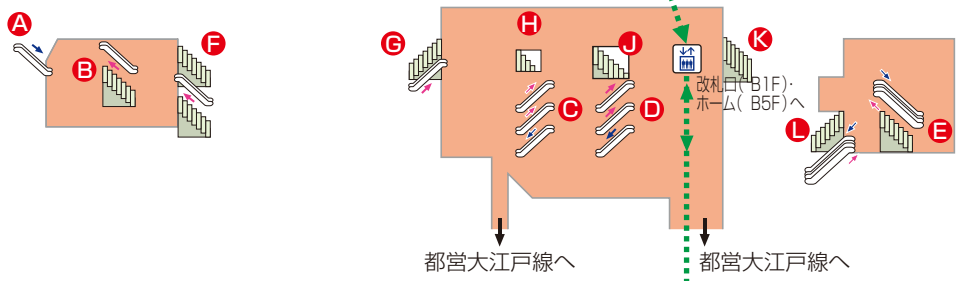

京王新線新宿駅階層図

- 駅事務室
- インターホン改札
- きっぷ売り場
- 精算機
- 定期券売り場
- トイレ
- バリアフリートイレ
- エレベーター
- スロープ
- 待合室
- 公衆電話
- コインロッカー
- AED自動体外式除細動器
- 金融機関ATM

B1F(改札口)

- 改札内エリア
- 改札外エリア
- 店舗エリア

B4F

- 改札内エリア

B5F(ホーム)

- ホーム

※エスカレーター更新工事のため一部閉鎖中
 ※動線については[現在のお客様動線についてはこちらをご覧ください]をご確認ください。