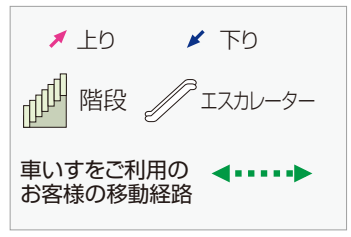

京王新線新宿駅階層図

- 駅事務室
- インターホン改札
- きっぷ売り場
- 精算機
- 定期券売り場
- トイレ
- バリアフリートイレ
- エレベーター
- スロープ
- 待合室
- 公衆電話
- コインロッカー
- AED自動体外式除細動器
- 金融機関ATM

B1F(改札口)

- 改札内エリア
- 改札外エリア
- 店舗エリア

B4F

- 改札内エリア

B5F(ホーム)

- ホーム