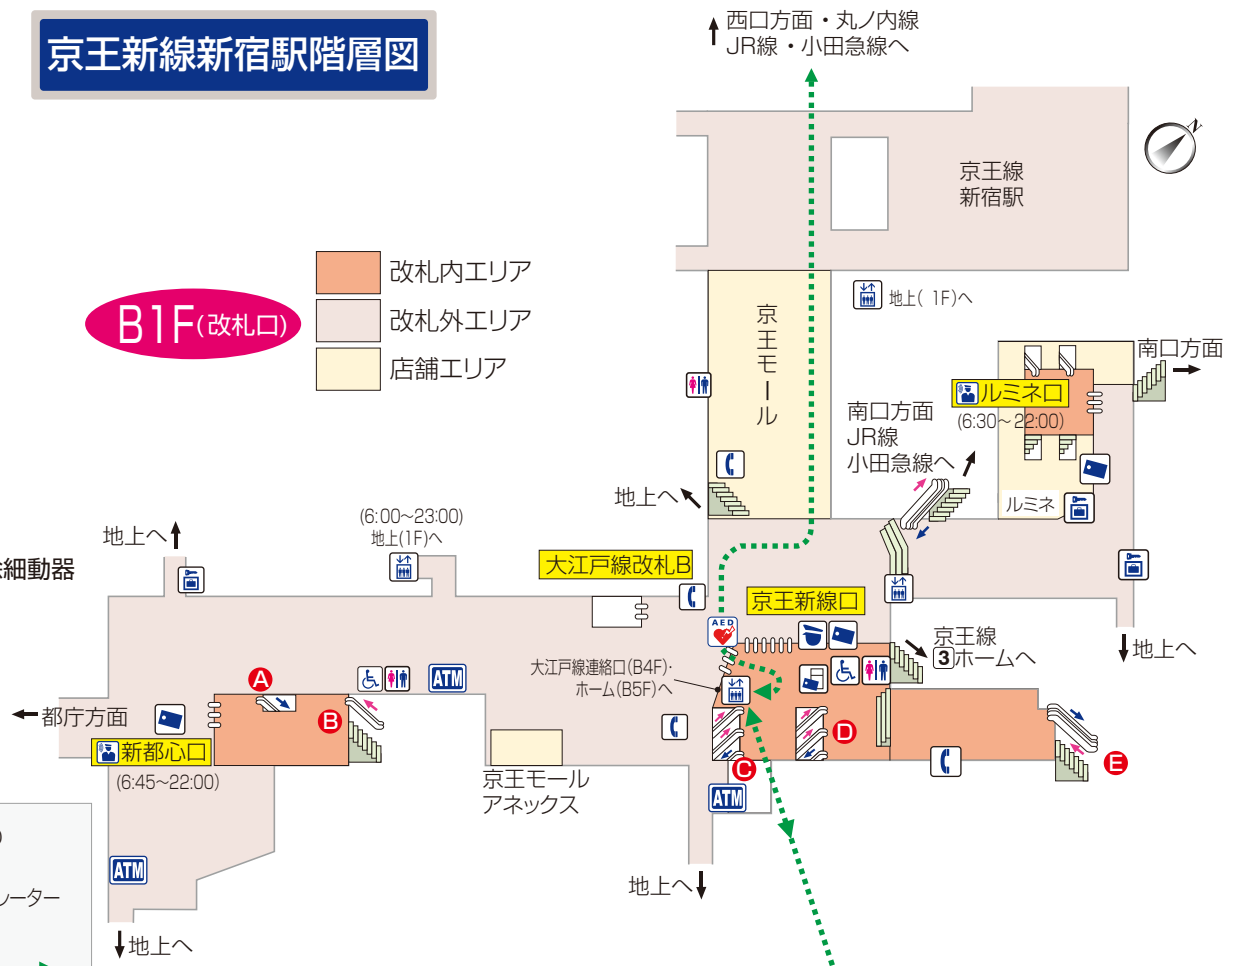

京王新線新宿駅階層図

- 駅事務室
- インターホン改札
- きっぷ売り場
- 精算機
- 定期券売り場
- トイレ
- バリアフリートイレ
- エレベーター
- スロープ
- 待合室
- 公衆電話
- コインロッカー
- AED自動体外式除細動器
- 金融機関ATM

B1F(改札口)

- 改札内エリア
- 改札外エリア
- 店舗エリア

B4F

- 改札内エリア

B5F(ホーム)

- ホーム

※エスカレーター更新工事のため一部閉鎖中
 ※動線については[現在のお客様動線についてはこちらをご覧ください]をご確認ください。