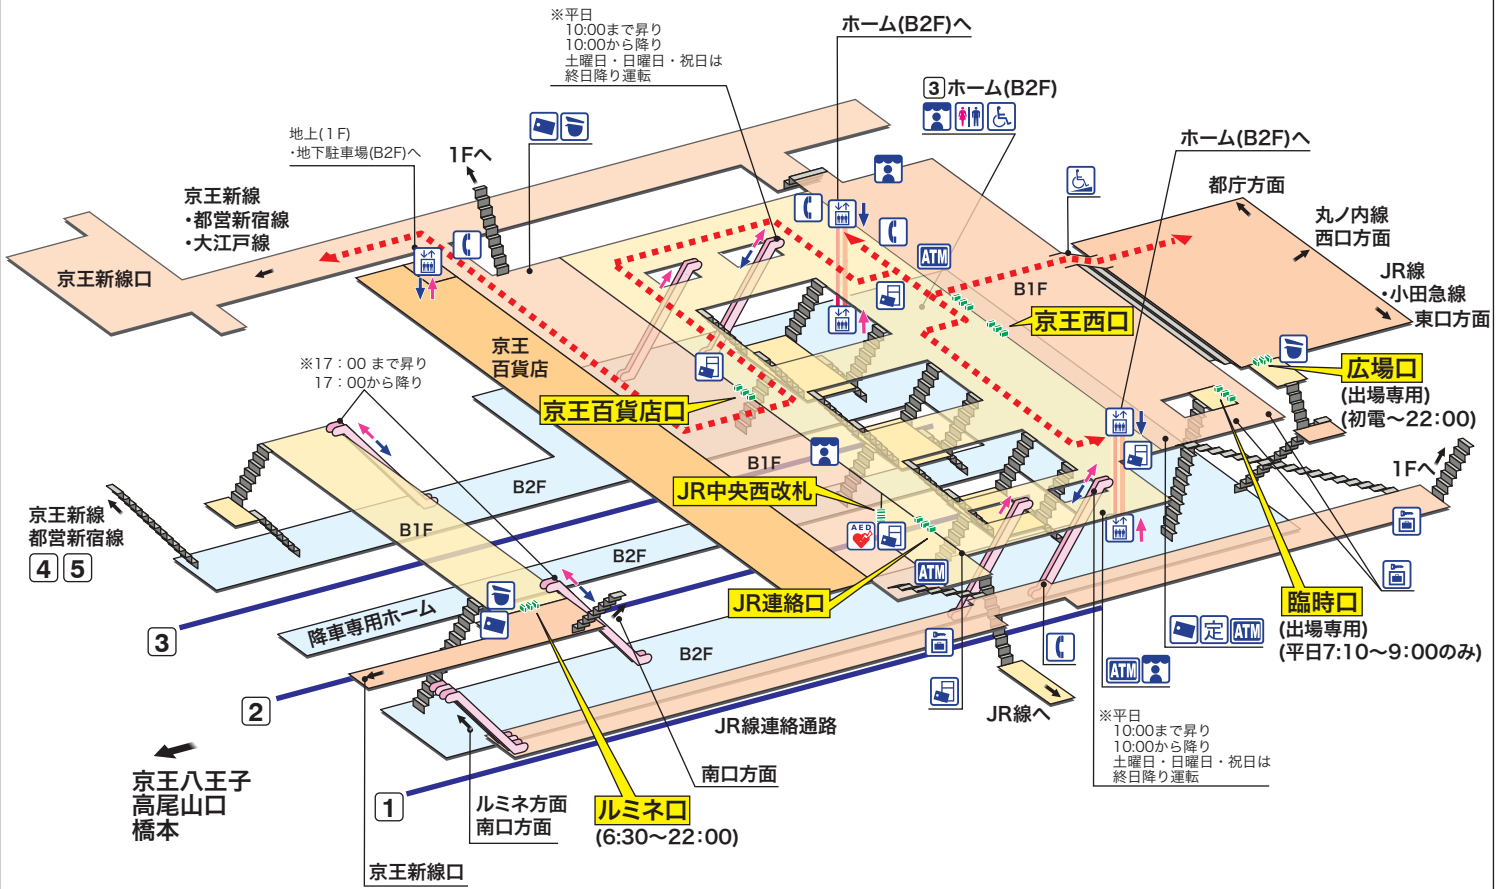

KO 01 **新宿【京王線】**
しんじゅく Shinjuku

ホーム	昇り Up 降り Down 階段 Stairs エスカレーター Escalator 車いすをご利用のお客様の移動経路 Barrier-Free Route	駅事務室 Station Office	多機能トイレ (車いす、オストメイト対応) Accessible Toilet	金融機関ATM Cash service
改札内エリア		ぎっぷ売り場 Tickets	エレベーター Elevator	
改札外エリア		精算機 Fare Adjustment	売店 Shop	公衆電話 Telephone
店舗エリア		定期券売り場 Commuter Pass Sales	トイレ Toilets	コインロッカー Coin Lockers
		スロープ Accessible slope	AED 自動体外式除細動器 Automated External Defibrillator	

●新宿駅 ①②③ ホームから発車する電車は、初台駅・幡ヶ谷駅には停車いたしません。
(京王新線 ④ ホームからご乗車ください。)

●京王新線・都営新宿線 ④ ⑤ ホームへのアクセス: ③ ホーム京王八王子寄りの階段を昇ると
京王新線・都営新宿線 ④ ⑤ ホームにつながります。