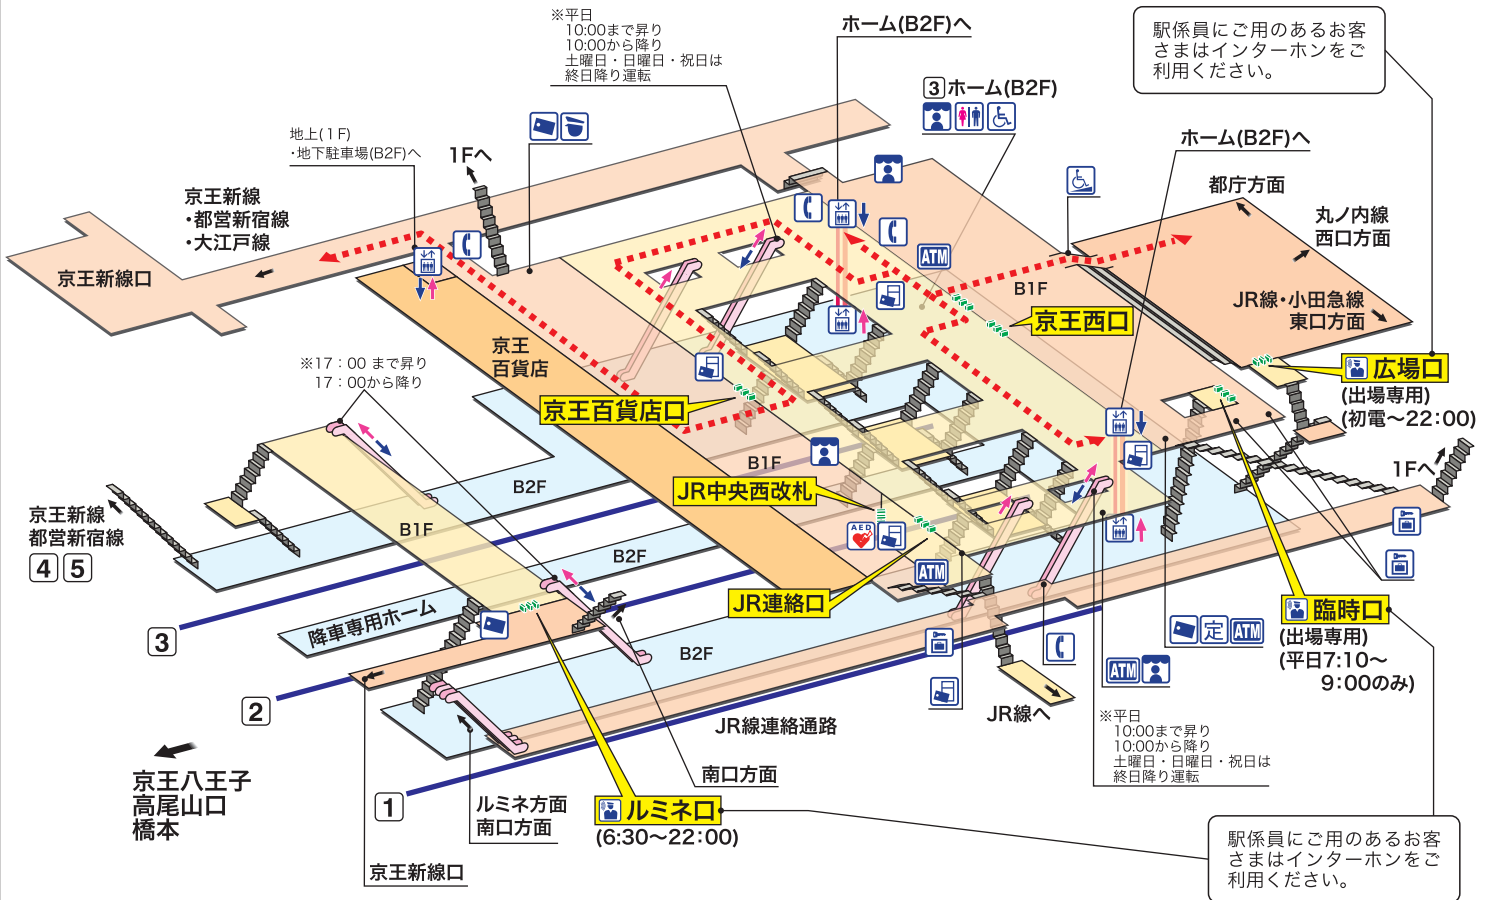

➔ 駅構内マップ

KO 01 **新宿【京王線】**
しんじゅく Shinjuku

- ホーム
- 改札内エリア
- 改札外エリア
- 店舗エリア

- 駅事務室 Station Office
- バリアフリートイレ Barrier-Free Toilet
- AED 自動体外式除細動器 Automated External Defibrillator
- インターホン改札 Intercom
- エレベーター Elevator
- 金融機関ATM Cash service
- きっぷ売り場 Tickets
- スロープ Accessible slope
- 売店 Shop
- 精算機 Fare Adjustment
- 公衆電話 Telephone
- 定期券売り場 Commuter Pass Sales
- コインロッカー Coin Lockers
- トイレ Toilets

●新宿駅①②③ ホームから発車する電車は、初台駅・幡ヶ谷駅には停車いたしません。
(京王新線④ホームからご乗車ください。)

●京王新線・都営新宿線④⑤ ホームへのアクセス: ③ホーム京王八王子寄りの階段を昇ると
京王新線・都営新宿線④⑤ ホームにつながります。