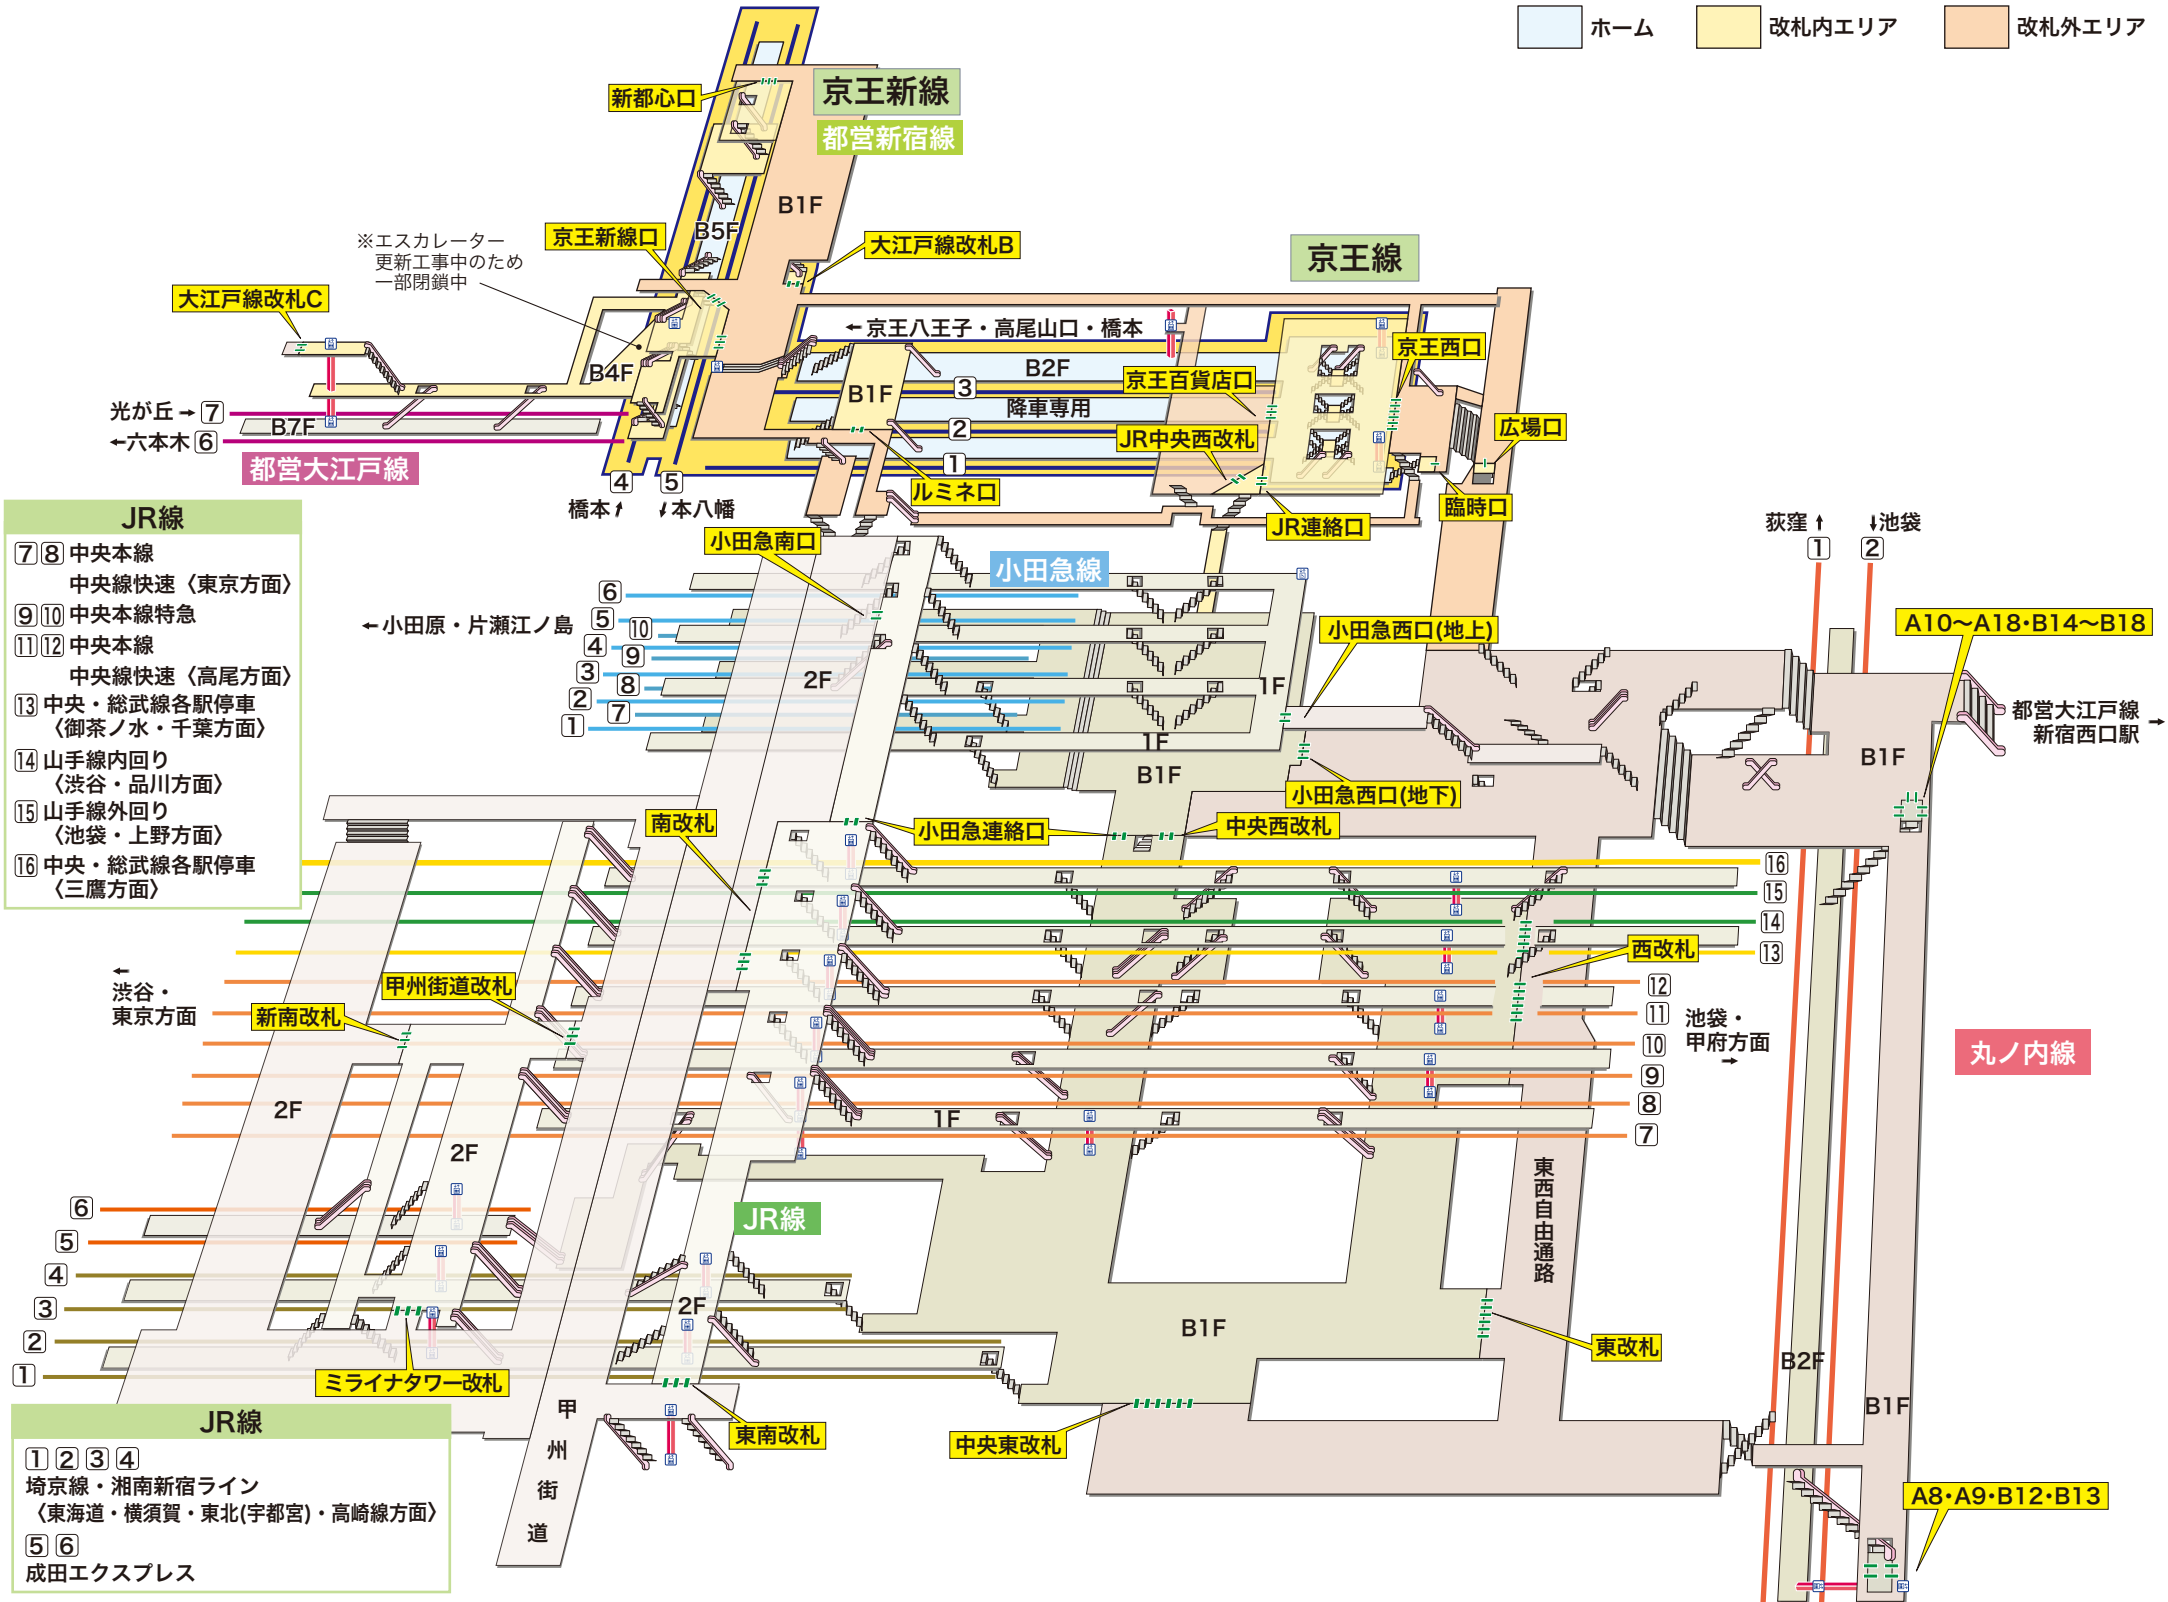

KO 01 新宿(全体図)
しんじゅく Shinjuku

ホーム 改札内エリア 改札外エリア

- JR線**
- ⑦⑧ 中央本線
中央線快速 (東京方面)
 - ⑨⑩ 中央本線特急
 - ⑪⑫ 中央本線
中央線快速 (高尾方面)
 - ⑬ 中央・総武線各駅停車
(御茶ノ水・千葉方面)
 - ⑭ 山手線内回り
(渋谷・品川方面)
 - ⑮ 山手線外回り
(池袋・上野方面)
 - ⑯ 中央・総武線各駅停車
(三鷹方面)

- JR線**
- ①②③④ 埼京線・湘南新宿ライン
(東海道・横須賀・東北(宇都宮)・高崎線方面)
 - ⑤⑥ 成田エクスプレス