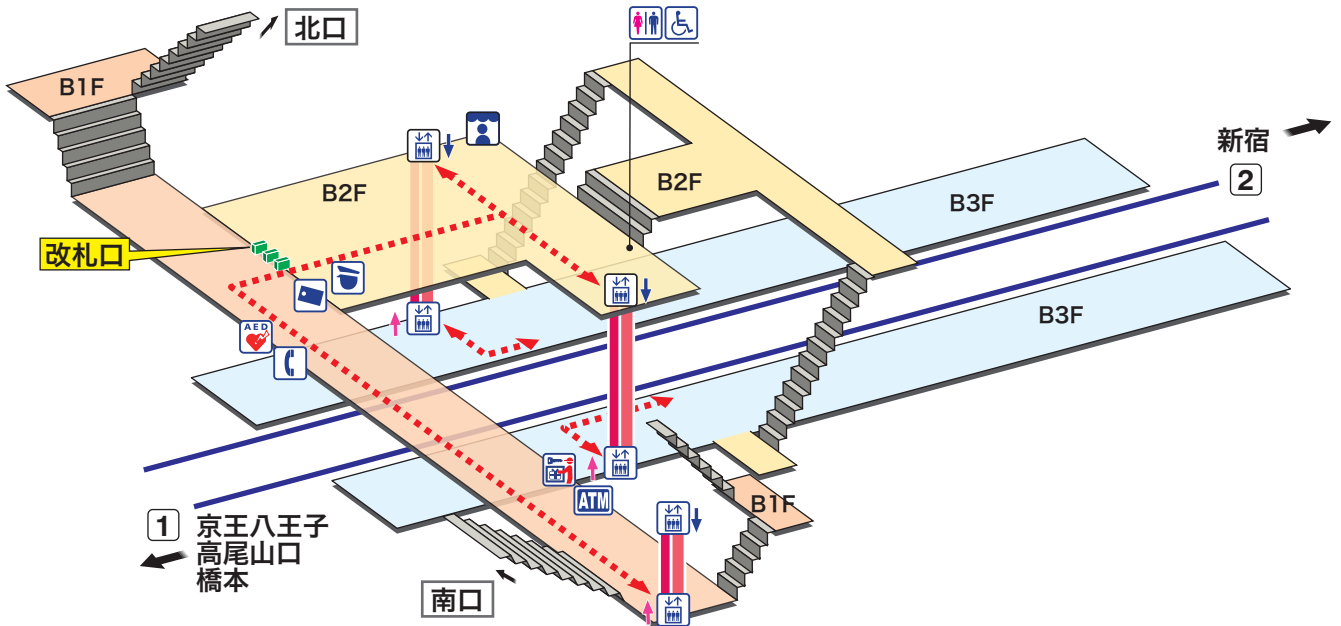

➔ 駅構内マップ

KO 03 幡ヶ谷
はたがや Hatagaya

- ホーム
- 改札内エリア
- 改札外エリア

- 駅事務室 Station Office
- きっぷ売り場 Tickets
- トイレ Toilets
- だれでもトイレ (車いす、オストメイト対応) Multi-Use Toilet (Wheelchair, Ostomy friendly)
- エレベーター Elevator
- 売店 Shop

- 公衆電話 Telephone
- 荷物受取対応ロッカー Coin Lockers
- AED 自動体外式除細動器 Automated External Defibrillator
- 金融機関ATM Cash service