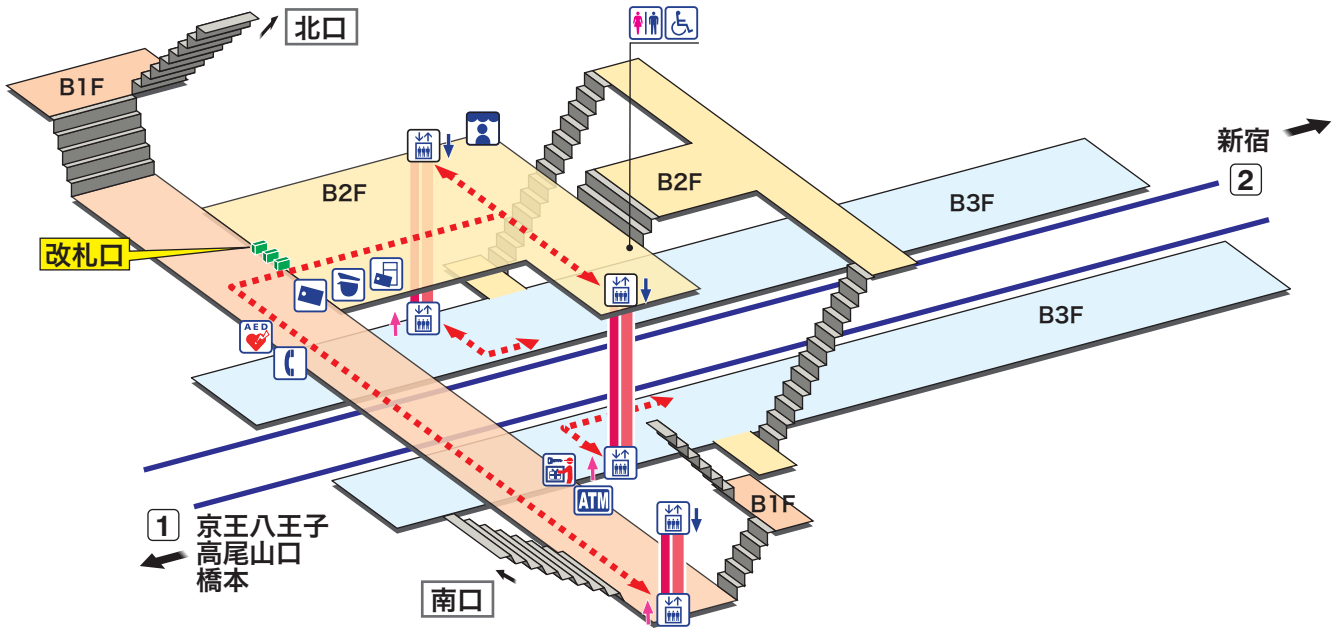

➔ 駅構内マップ

KO
03

幡ヶ谷

はたがや Hatagaya

- ホーム
- 改札内エリア
- 改札外エリア

- 駅事務室
Station Office
- 精算機
Fare Adjustment
- きっぷ売り場
Tickets
- トイレ
Toilets
- だれでもトイレ
(車いす、オストメイト対応)
Multi-Use Toilet
- エレベーター
Elevator

- 売店
Shop
- 公衆電話
Telephone
- 荷物受取対応ロッカー
Coin Lockers
- AED 自動体外式除細動器
Automated External Defibrillator
- 金融機関ATM
Cash service