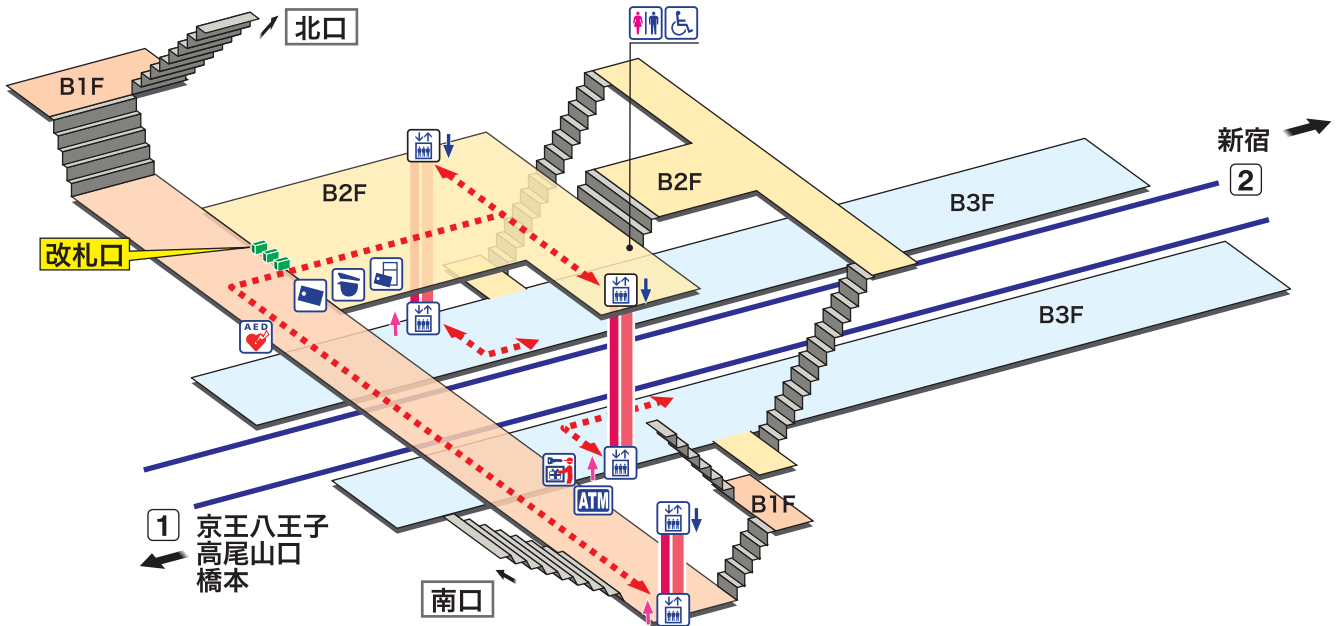

➔ 駅構内マップ

KO 03 幡ヶ谷
はたがや Hatagaya

- ホーム
- 改札内エリア
- 改札外エリア

- 駅事務室 Station Office
- 精算機 Fare Adjustment
- きっぷ売り場 Tickets
- トイレ Toilets
- バリアフリートイレ Barrier-Free Toilet
- エレベーター Elevator

- AED 自動体外式除細動器 Automated External Defibrillator
- 荷物受取対応ロッカー Coin Lockers
- 金融機関ATM Cash service