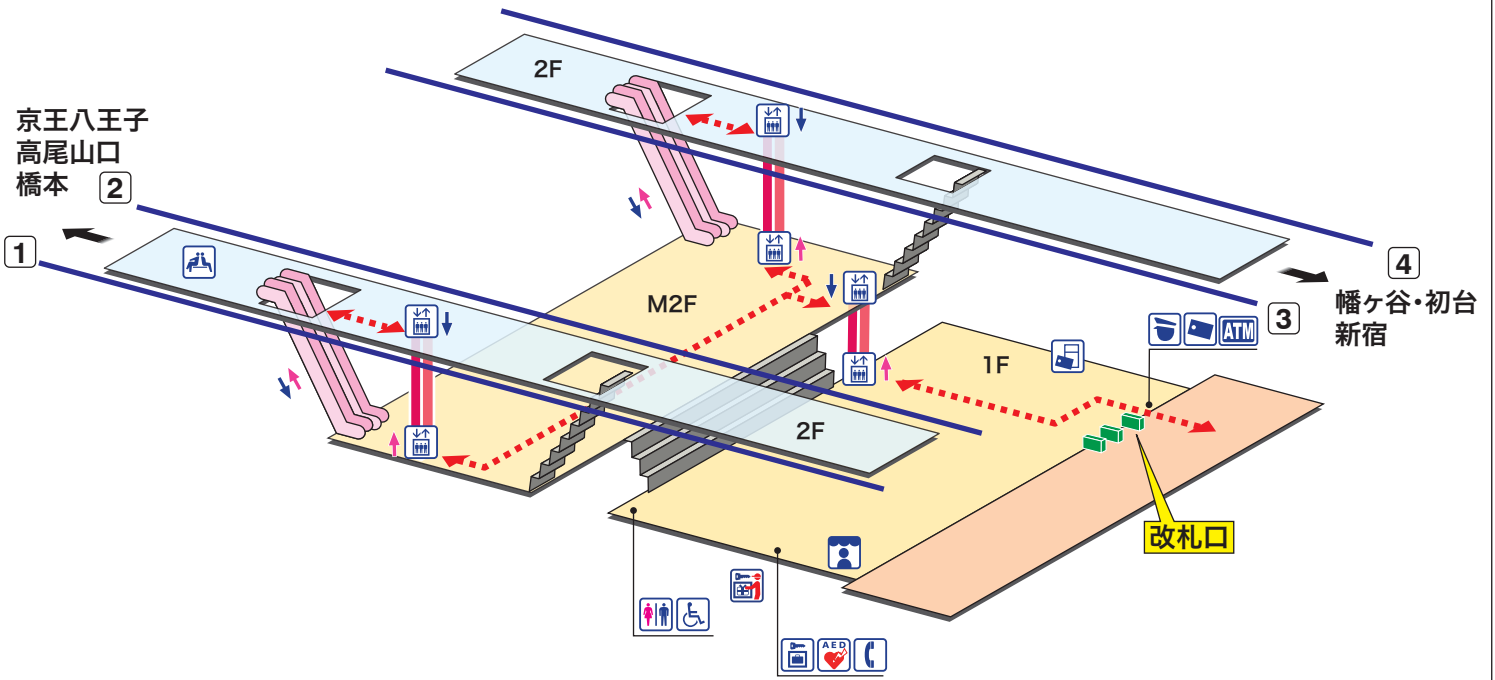

➔ 駅構内マップ

**KO 04** 笹塚  
ささづか Sasazuka

ホーム

改札内エリア

改札外エリア

↑ 昇り Up      ↓ 降り Down  
↕ 階段 Stairs      ↕ エスカレーター Escalator  
 車いすをご利用の  
 お客様の移動経路  
 Barrier-Free Route

- |                                   |   |                            |
|-----------------------------------|---|----------------------------|
| 駅事務室<br>Station Office            | エレベーター<br>Elevator                                | 金融機関ATM<br>Cash service    |
| きっぷ売り場<br>Tickets                 | 待合室<br>Waiting Room                               | 荷物受取対応ロッカー<br>Coin Lockers |
| 精算機<br>Fare Adjustment            | 売店<br>Shop  |                            |
| トイレ<br>Toilets                    | コインロッカー<br>Coin Lockers                           |                            |
| バリアフリーストイル<br>Barrier-Free Toilet | AED 自動体外式除細動器<br>Automated External Defibrillator |                            |