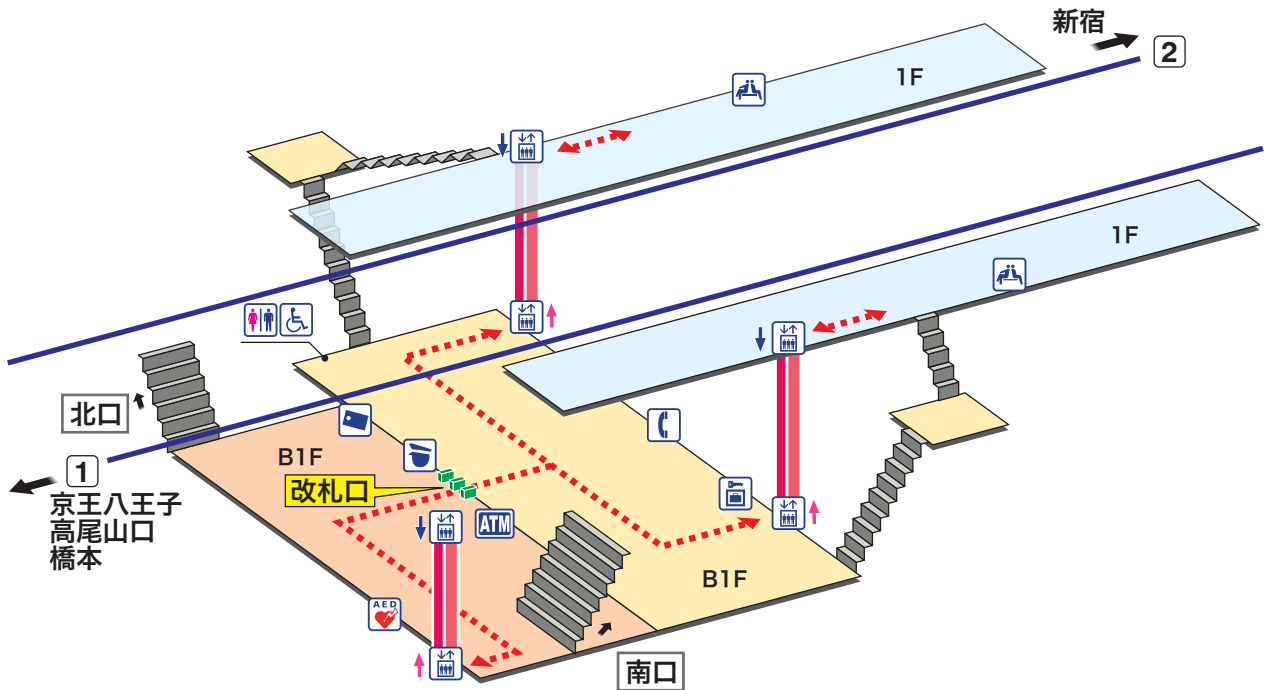

KO 05 代田橋
だいたばし Daitabashi

- ホーム
- 改札内エリア
- 改札外エリア

- 駅事務室
Station Office
- 公衆電話
Telephone
- きっぷ売り場
Tickets
- コインロッカー
Coin Lockers
- トイレ
Toilets
- AED 自動体外式除細動器
Automated External Defibrillator
- だれでもトイレ
(車いす、オストメイト対応)
Multi-Use Toilet
- 金融機関ATM
Cash service
- エレベーター
Elevator
- 待合室
Waiting Room