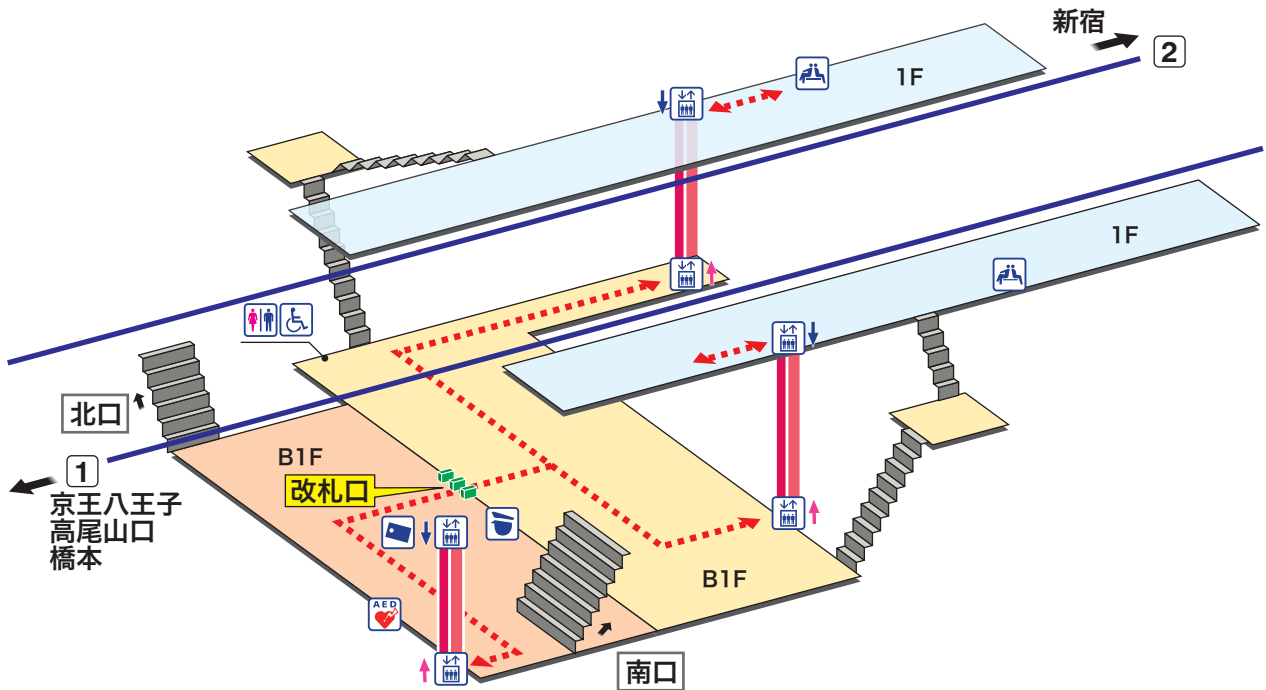

KO 05 代田橋
だいたばし Daitabashi

- ホーム
- 改札内エリア
- 改札外エリア

↗ 昇り Up ↘ 降り Down
 階段 Stairs エスカレーター Escalator
- - - - - 車いすをご利用のお客様の移動経路 Barrier-Free Route

- 駅事務室 Station Office
- ぎっぷ売り場 Tickets
- トイレ Toilets
- バリアフREETイレ Barrier-Free Toilet
- エレベーター Elevator
- 待合室 Waiting Room