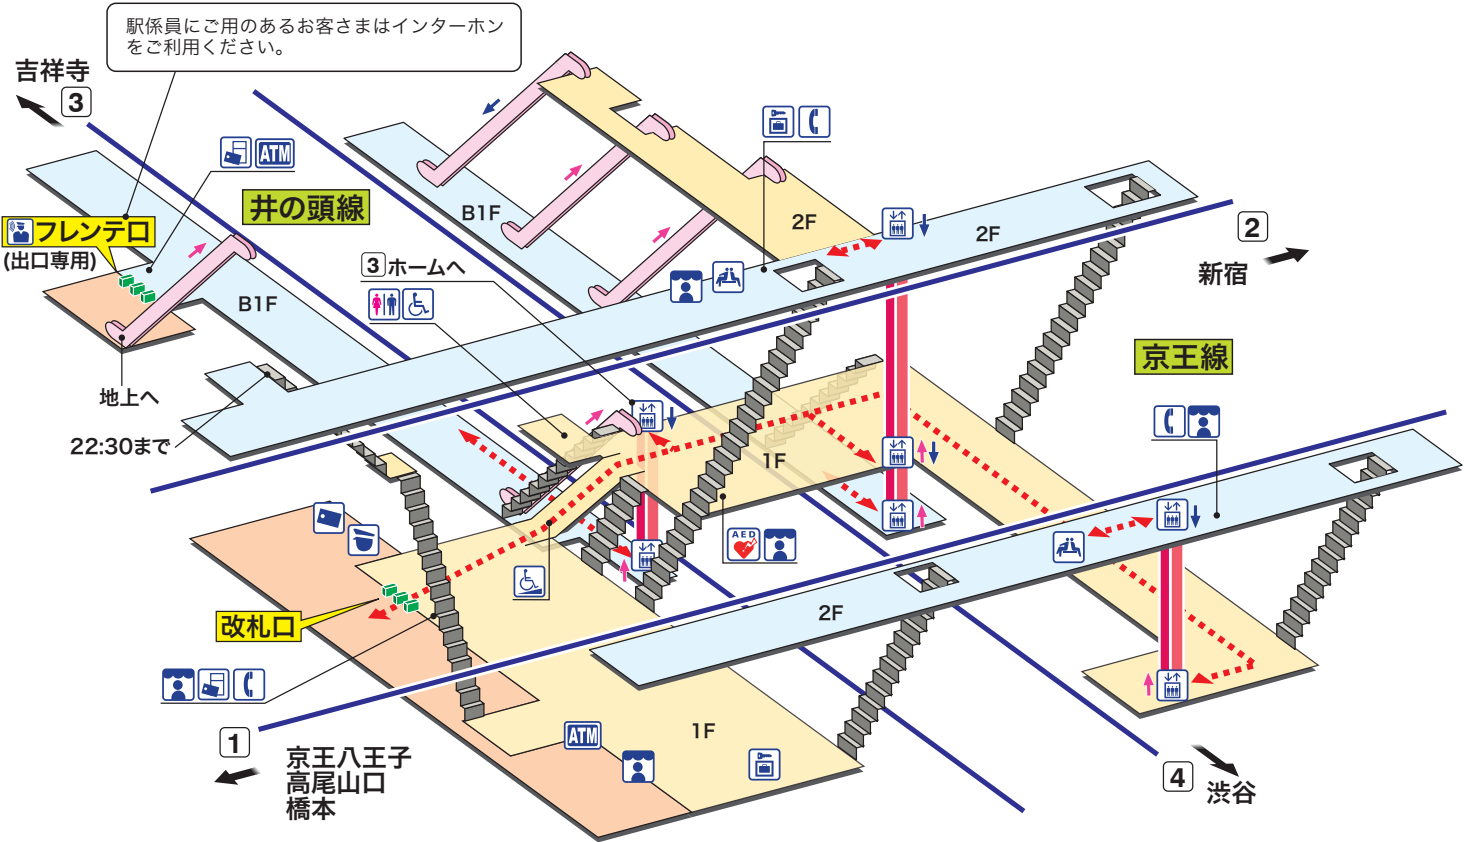

➡ 駅構内マップ

KO 06 IN 08

明大前

めいだいまえ Meidaimae

- ホーム
- 改札内エリア
- 改札外エリア

昇り Up	降り Down
階段 Stairs	エスカレーター Escalator

車いすをご利用のお客様の移動経路
Barrier-Free Route

- | | | |
|---|--------------------------|---|
| 駅事務室
Station Office | エレベーター
Elevator | AED 自動体外式除細動器
Automated External Defibrillator |
| インターホン改札
Intercom | スロープ
Accessible slope | 金融機関ATM
Cash service |
| ぎっぷ売り場
Tickets | 待合室
Waiting Room | |
| 精算機
Fare Adjustment | 売店
Shop | |
| トイレ
Toilets | 公衆電話
Telephone | |
| だれでもトイレ
(車いす、オストメイト対応)
Multi-Use Toilet | コインロッカー
Coin Lockers | |