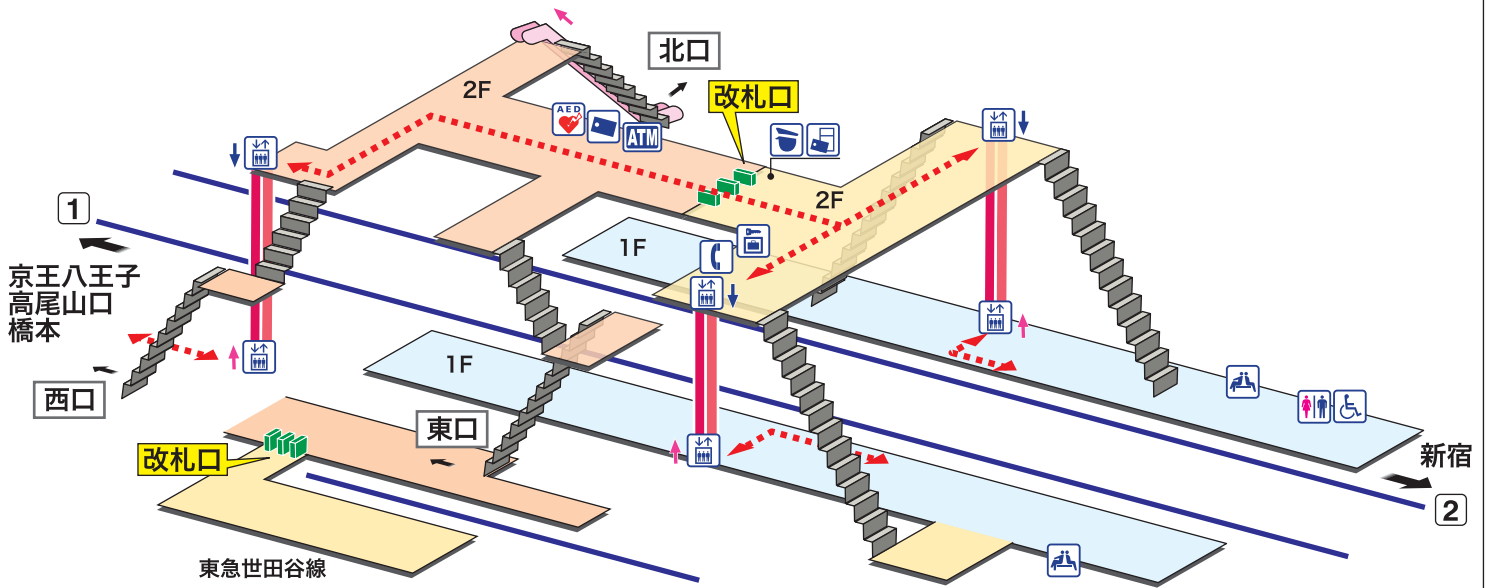

➡ 駅構内マップ

KO
07

下高井戸

しもたかいど Shimo-takaido

- ホーム
- 改札内エリア
- 改札外エリア

- 駅事務室
Station Office
- 待合室
Waiting Room
- きっぷ売り場
Tickets
- 公衆電話
Telephone
- 精算機
Fare Adjustment
- コインロッカー
Coin Lockers
- トイレ
Toilets
- AED 自動体外式除細動器
Automated External Defibrillator
- バリアフリートイレ
Barrier-Free Toilet
- 金融機関ATM
Cash service
- エレベーター
Elevator