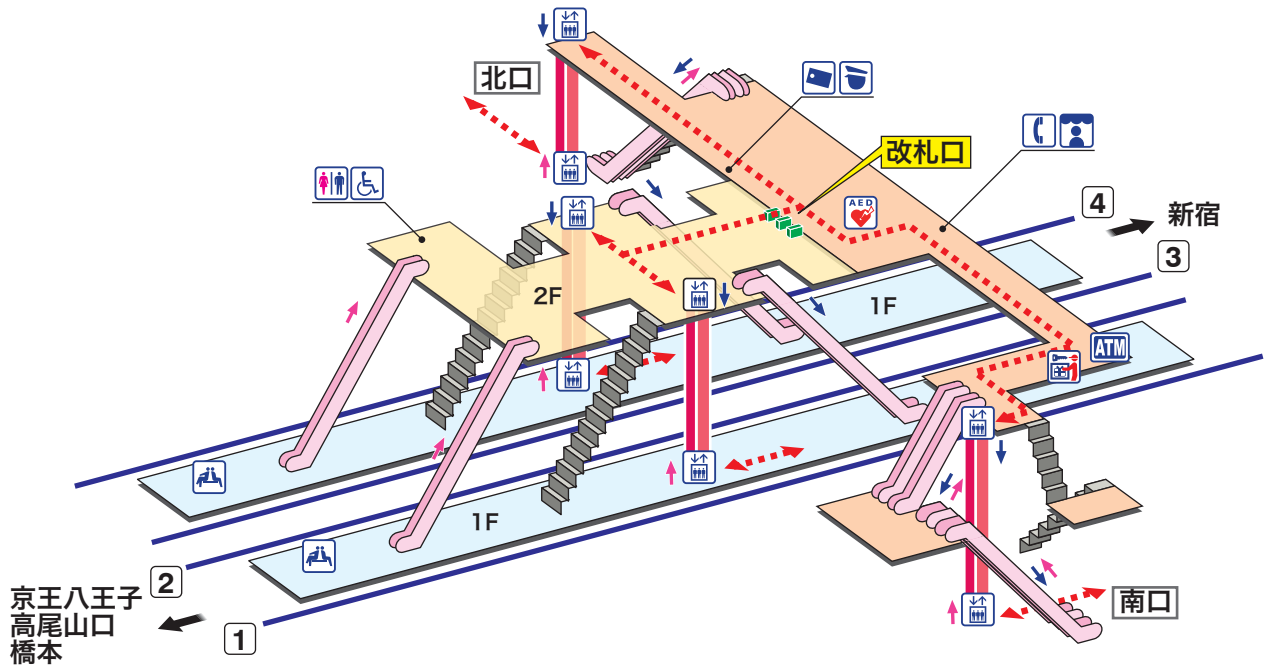

桜上水

さくらじょうすい Sakurajōsui

- ホーム
- 改札内エリア
- 改札外エリア

- ↗ 昇り
Up
- ↘ 降り
Down
- 階段
Stairs
- エスカレーター
Escalator
- ⋯→ 車いすをご利用の
お客様の移動経路
Barrier-Free Route

- 駅事務室
Station Office
- きっぷ売場
Tickets
- 精算機
Fare Adjustment
- 定期券売り場
Commuter Pass Sales
- トイレ
Toilets
- 多機能トイレ
(車いす、オストメイト対応)
Accessible Toilet
- エレベーター
Elevator
- スロープ
Accessible slope
- 待合室
Waiting Room
- コインロッカー
Coin Lockers
- AED 自動体外式除細動器
Automated External Defibrillator
- 荷物受取対応ロッカー
Coin Lockers
- 売店
Shop
- 公衆電話
Telephone
- 金融機関ATM
Cash service
- タクシーのりば
Taxi Stand
- バスのりば
Bus Stop