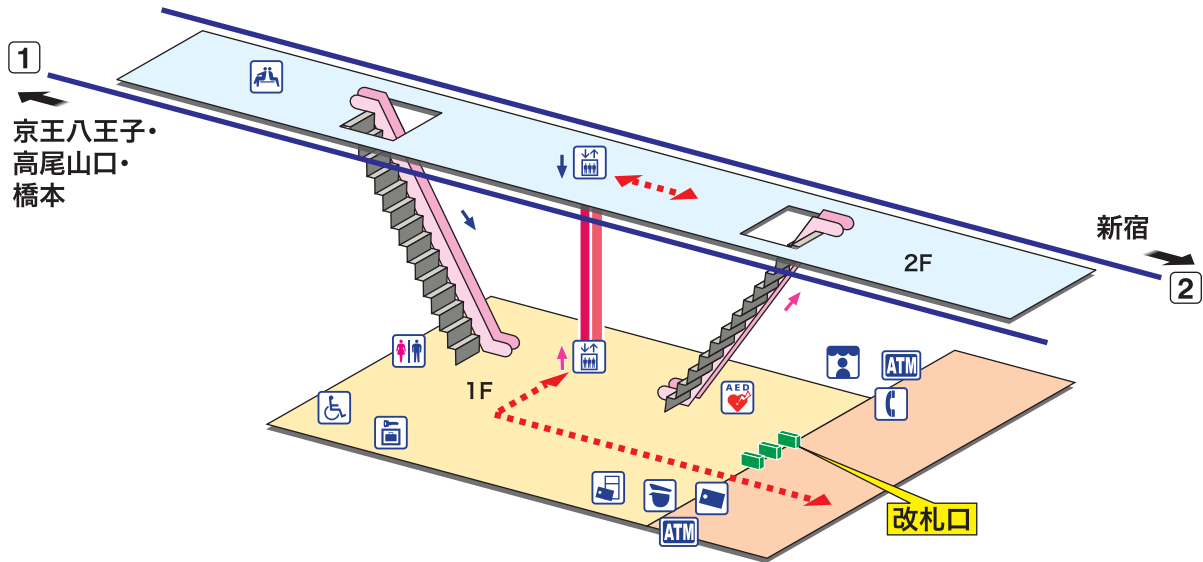

➔ 駅構内マップ

**KO 10** **八幡山**  
はちまんやま Hachimanyama

- ホーム
- 改札内エリア
- 改札外エリア

↗ 昇り Up      ↙ 降り Down  
 階段 Stairs       エスカレーター Escalator  
- - - - - 車いすをご利用のお客様の移動経路  
 Barrier-Free Route

- 駅事務室  
 Station Office
- 待合室  
 Waiting Room
- きっぷ売り場  
 Tickets
- コインロッカー  
 Coin Lockers
- 精算機  
 Fare Adjustment
- AED 自動体外式除細動器  
 Automated External Defibrillator
- トイレ  
 Toilets
- 売店  
 Shop
- バリアフリートイレ  
 Barrier-Free Toilet
- 公衆電話  
 Telephone
- エレベーター  
 Elevator
- 金融機関ATM  
 Cash service