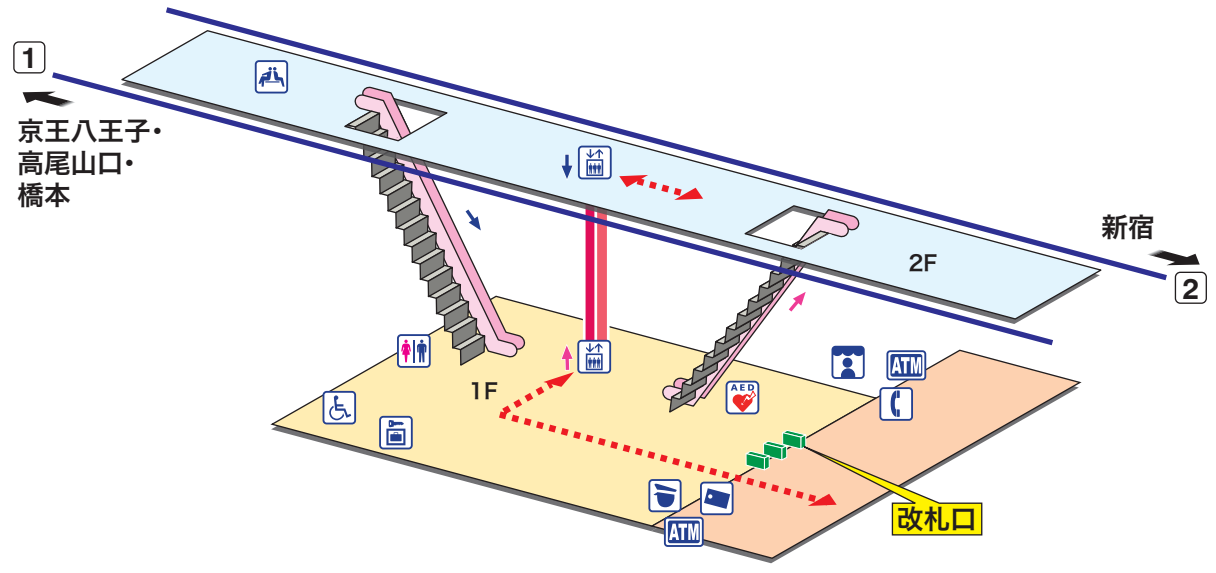

➔ 駅構内マップ

**KO 10** **八幡山**  
はちまんやま Hachimanyama

- ホーム
- 改札内エリア
- 改札外エリア

↑ 昇り Up      ↓ 降り Down  
 階段 Stairs       エスカレーター Escalator  
- - - - - 車いすをご利用のお客様の移動経路  
 Barrier-Free Route

- 駅事務室  
 Station Office
- 売店  
 Shop
- きっぷ売り場  
 Tickets
- 公衆電話  
 Telephone
- トイレ  
 Toilets
- コインロッカー  
 Coin Lockers
- だれでもトイレ  
 (車いす、オストメイト対応)  
 Multi-Use Toilet  
 (車いす、オストメイト対応)
- AED 自動体外式除細動器  
 Automated External Defibrillator
- エレベーター  
 Elevator
- 金融機関ATM  
 Cash service
- 待合室  
 Waiting Room