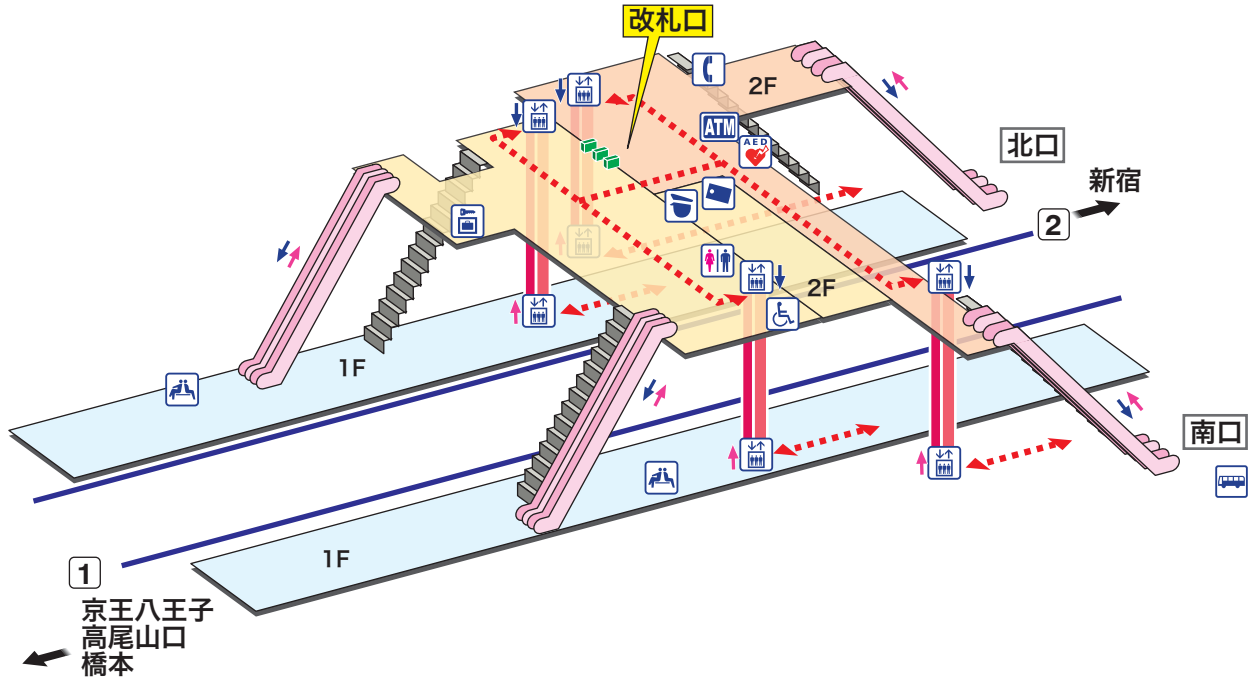

KO 11 芦花公園
ろかこうえん Roka-kōen

- ホーム
- 改札内エリア
- 改札外エリア

- 駅事務室
Station Office
- きっぷ売り場
Tickets
- トイレ
Toilets
- だれでもトイレ
(車いす、オストメイト対応)
Multi-Use Toilet
- エレベーター
Elevator
- 待合室
Waiting Room
- コインロッカー
Coin Lockers
- 公衆電話
Telephone
- AED 自動体外式除細動器
Automated External Defibrillator
- バスのりば
Bus Stop
- 金融機関ATM
Cash service