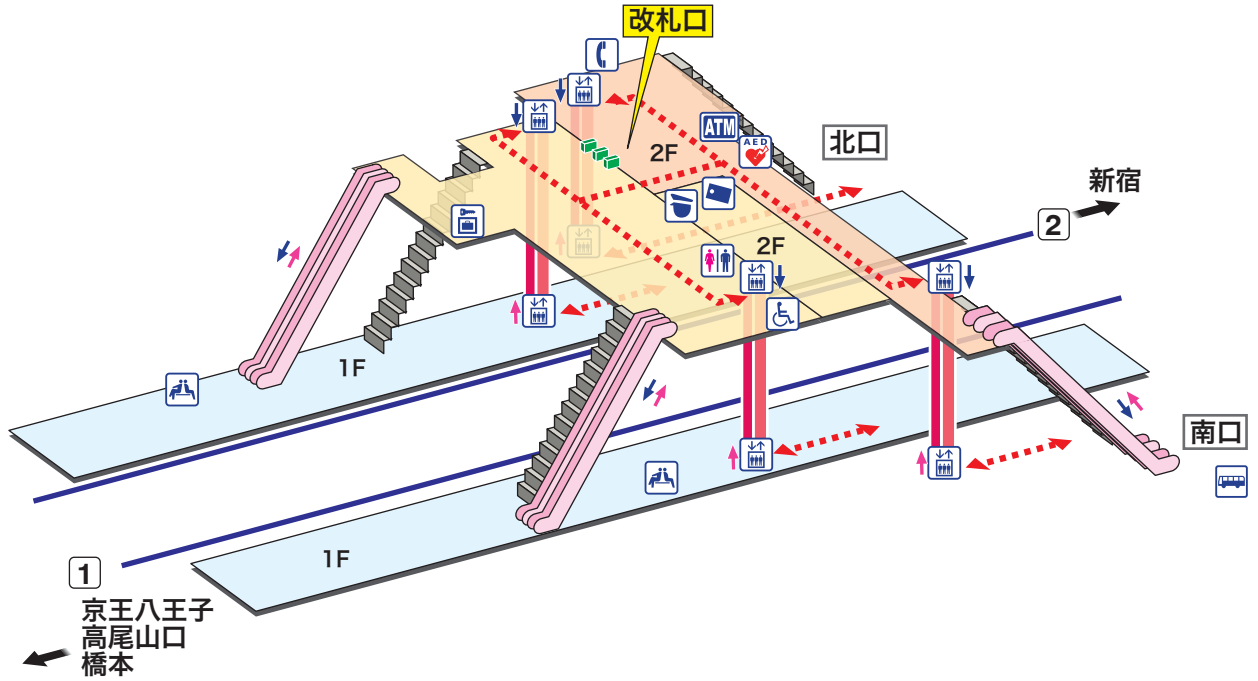

KO 11 芦花公園
ろかこうえん Roka-kōen

- ホーム
- 改札内エリア
- 改札外エリア

↗ 昇り Up ↘ 降り Down
 階段 Stairs エスカレーター Escalator
←-----→ 車いすをご利用のお客様の移動経路 Barrier-Free Route

- 駅事務室 Station Office
- コインロッカー Coin Lockers
- きっぷ売り場 Tickets
- AED 自動体外式除細動器 Automated External Defibrillator
- トイレ Toilets
- 金融機関ATM Cash service
- バリアフリートイレ Barrier-Free Toilet
- エレベーター Elevator
- 公衆電話 Telephone
- 待合室 Waiting Room
- バスのりば Bus Stop