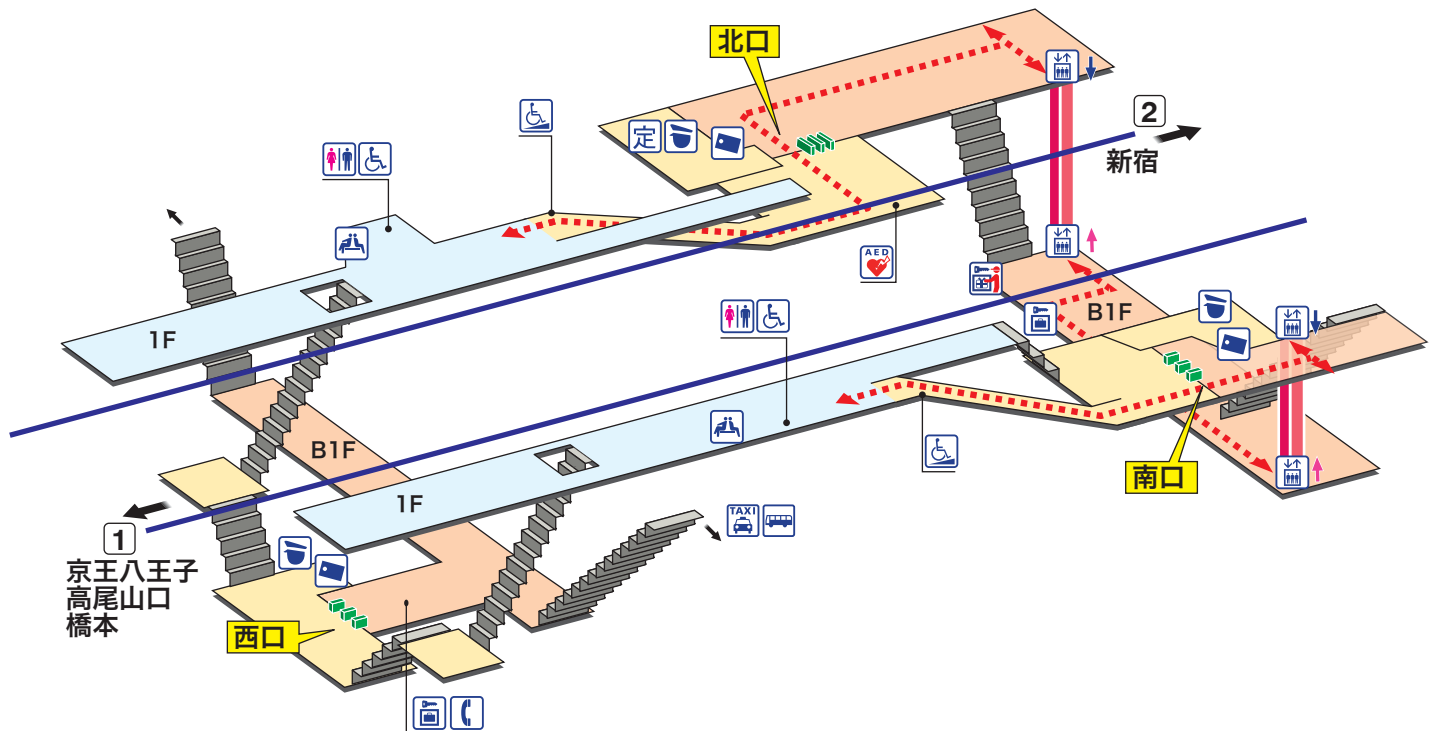

千歳烏山

ちとせからすやま Chitose-karasuyama

- ホーム
- 改札内エリア
- 改札外エリア

- ↗ 昇り
Up
- ↘ 降り
Down
- 階段
Stairs
- エスカレーター
Escalator
- - - - - 車いすをご利用の
お客様の移動経路
Barrier-Free Route

- | | | |
|---|---|-------------------------|
| 駅事務室
Station Office | エレベーター
Elevator | 売店
Shop |
| きっぷ売り場
Tickets | スロープ
Accessible slope | 公衆電話
Telephone |
| 精算機
Fare Adjustment | 待合室
Waiting Room | 金融機関ATM
Cash service |
| 定期券売り場
Commuter Pass Sales | コインロッカー
Coin Lockers | タクシーのりば
Taxi Stand |
| トイレ
Toilets | AED 自動体外式除細動器
Automated External Defibrillator | バスのりば
Bus Stop |
| 多機能トイレ
(車いす、オストメイト対応)
Accessible Toilet | 荷物受取対応ロッカー
Coin Lockers | |