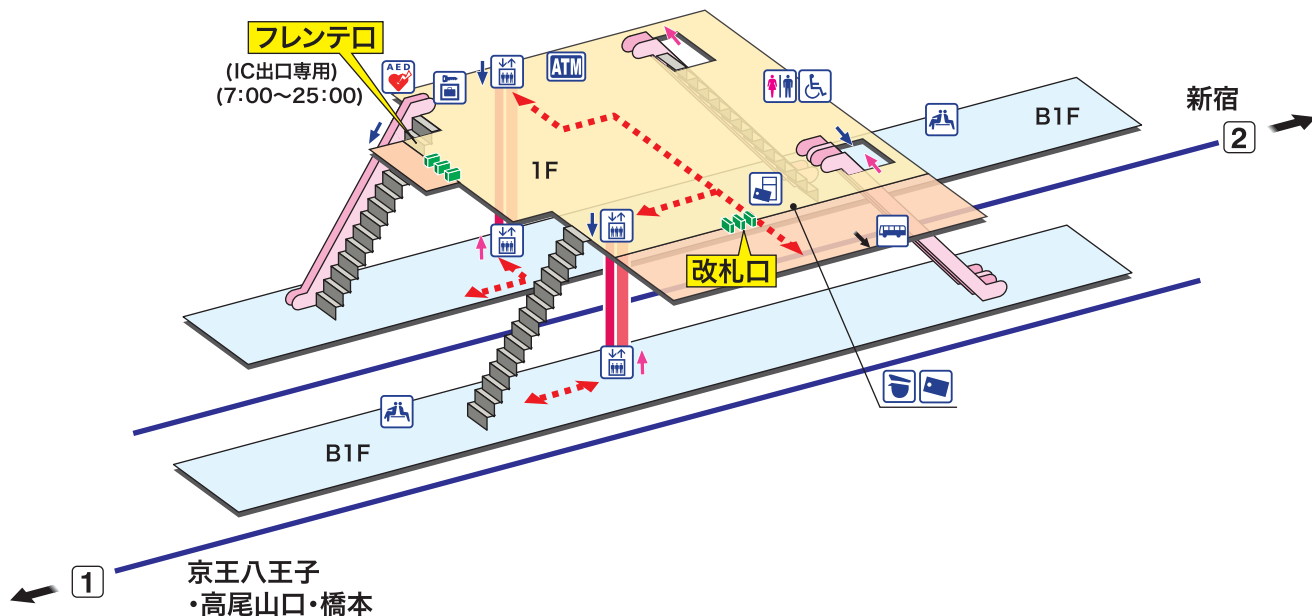

➡ 駅構内マップ

**KO 13** 仙川  
せんがわ Sengawa

ホーム

改札内エリア

改札外エリア

↑ 昇り  
Up

↓ 降り  
Down

階段  
Stairs

エスカレーター  
Escalator

車いすをご利用の  
お客様の移動経路  
Barrier-Free Route

駅事務室  
Station Office

きっぷ売り場  
Tickets

精算機  
Fare Adjustment

定期券売り場  
Commuter Pass Sales

トイレ  
Toilets

バリアフリートイレ  
Barrier-Free Toilet

エレベーター  
Elevator

スロープ  
Accessible slope

待合室  
Waiting Room

コインロッカー  
Coin Lockers

AED 自動体外式除細動器  
Automated External Defibrillator

荷物受取対応ロッカー  
Coin Lockers

公衆電話  
Telephone

金融機関ATM  
Cash service

タクシーのりば  
Taxi Stand

バスのりば  
Bus Stop