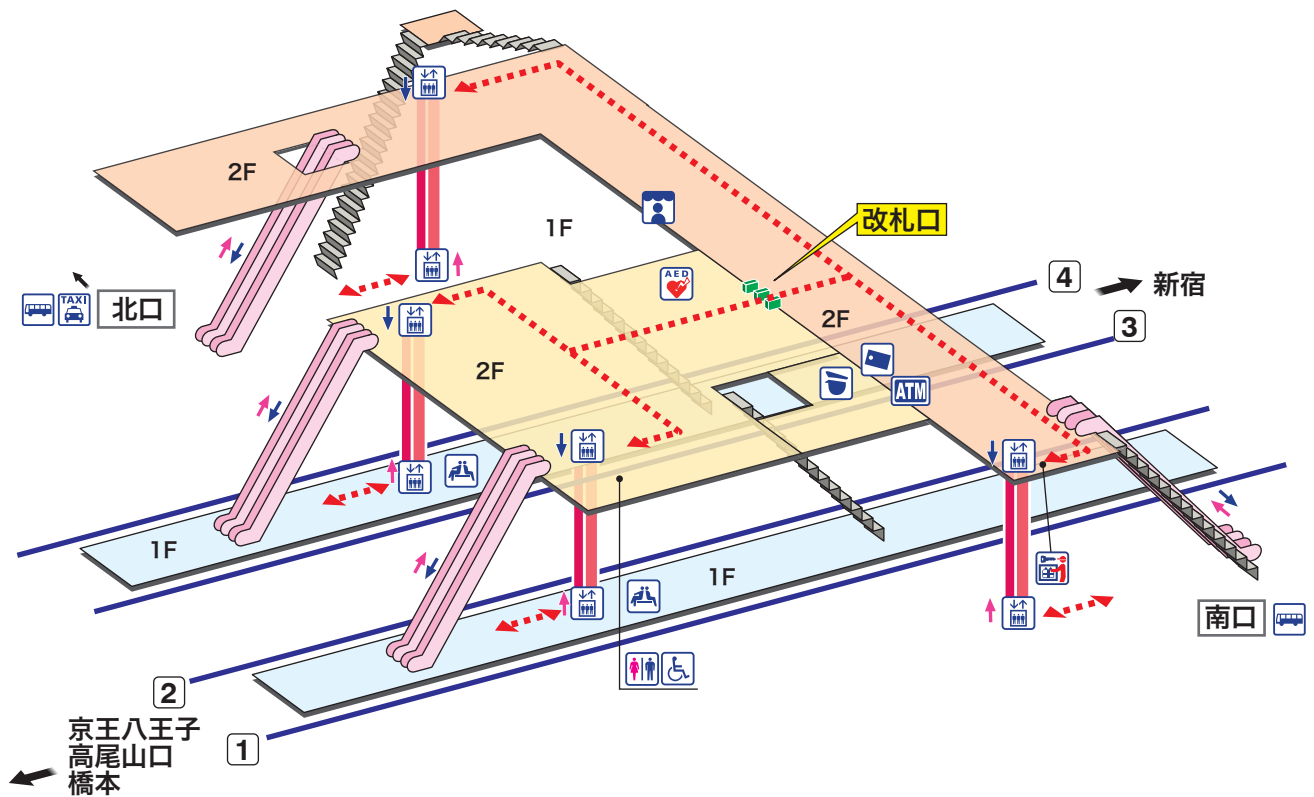

➔ 駅構内マップ

KO
14 つつじヶ丘
つつじがおか Tsutsujigaoka

- ホーム
- 改札内エリア
- 改札外エリア

↑ 昇り Up ↓ 降り Down
↗ 階段 Stairs ↘ エスカレーター Escalator
↔ 車いすをご利用のお客様の移動経路
 Barrier-Free Route

- 駅事務室
Station Office
- きっぷ売り場
Tickets
- トイレ
Toilets
- だれでもトイレ
(車いす、オストメイト対応)
Multi-Use Toilet
- エレベーター
Elevator
- 待合室
Waiting Room

- 売店
Shop
- 荷物受取対応ロッカー
Coin Lockers
- タクシーのりば
Taxi Stand
- バスのりば
Bus Stop
- AED 自動体外式除細動器
Automated External Defibrillator
- 金融機関ATM
Cash service