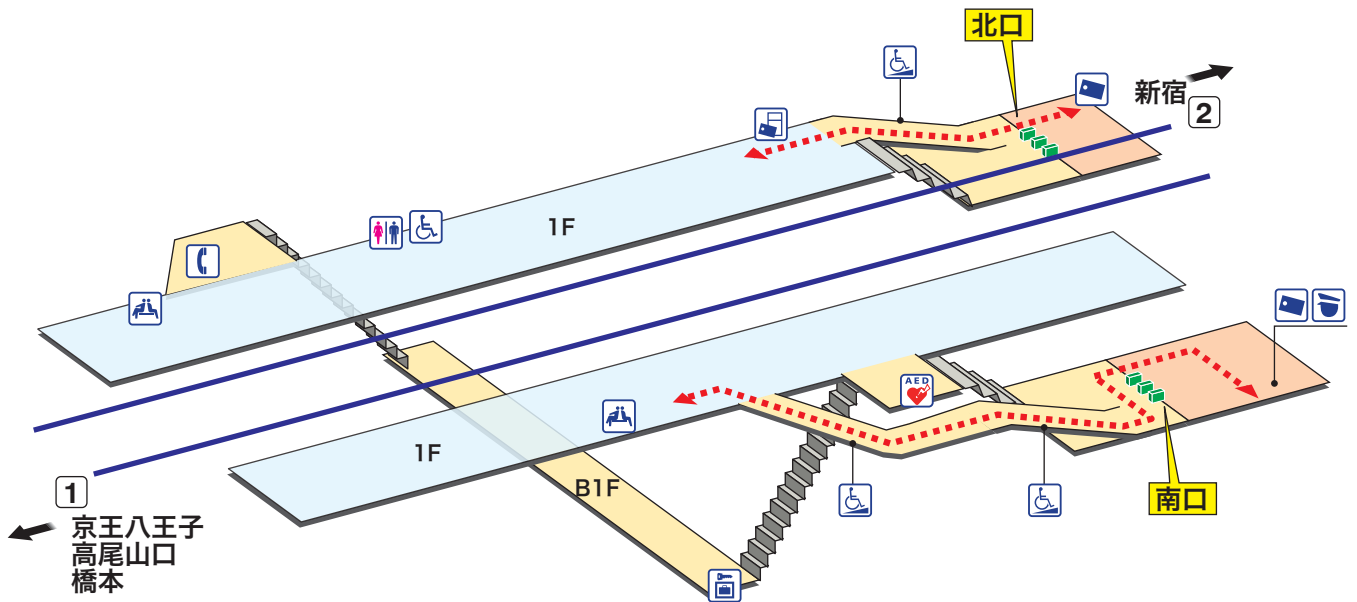

➔ 駅構内マップ

KO  
15

柴崎

しばさき Shibasaki

- ホーム
- 改札内エリア
- 改札外エリア

- 駅事務室  
Station Office
- きっぷ売り場  
Tickets
- 精算機  
Fare Adjustment
- トイレ  
Toilets
- だれでもトイレ  
(車いす、オストメイト対応)  
Multi-Use Toilet
- スロープ  
Accessible slope
- 待合室  
Waiting Room
- 公衆電話  
Telephone
- コインロッカー  
Coin Lockers
- AED 自動体外式除細動器  
Automated External Defibrillator