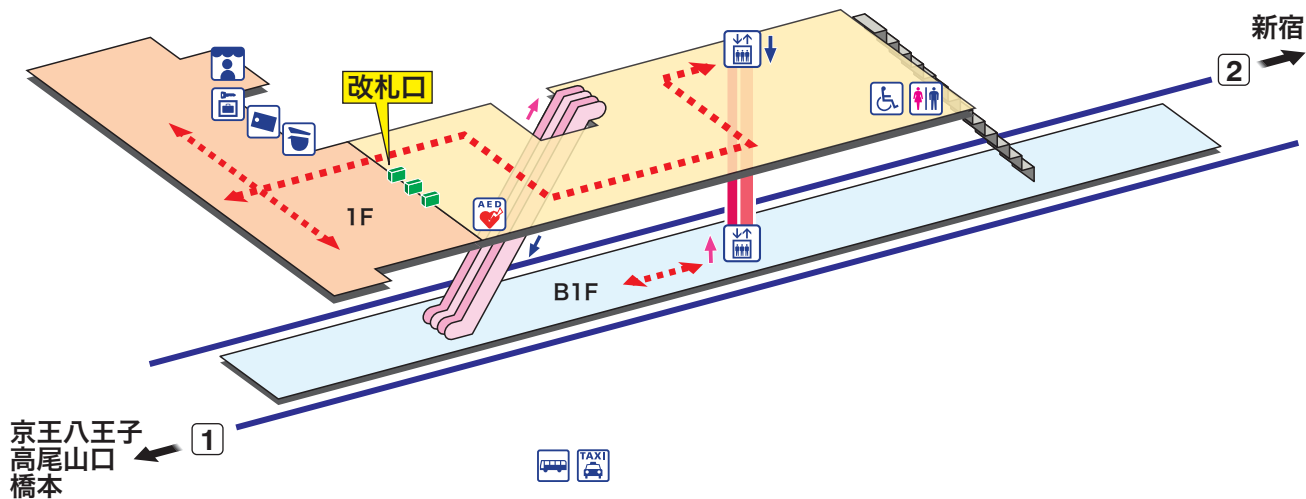

➔ 駅構内マップ

KO 16 国領
こくりょう Kokuryō

-  ホーム (Home)
-  改札内エリア (Ticket Gate Area)
-  改札外エリア (Ticket Gate Outside Area)

 昇り (Up)  降り (Down)
 階段 (Stairs)  エスカレーター (Escalator)
 車いすをご利用の
 お客様の移動経路
 Barrier-Free Route

-  駅事務室 (Station Office)
-  きっぷ売り場 (Ticket Counter)
-  トイレ (Toilets)
-  だれでもトイレ (Multi-Use Toilet)
-  エレベーター (Elevator)
-  売店 (Shop)
-  タクシーのりば (Taxi Stand)
-  バスのりば (Bus Stop)
-  コインロッカー (Coin Lockers)
-  AED 自動体外式除細動器 (Automated External Defibrillator)