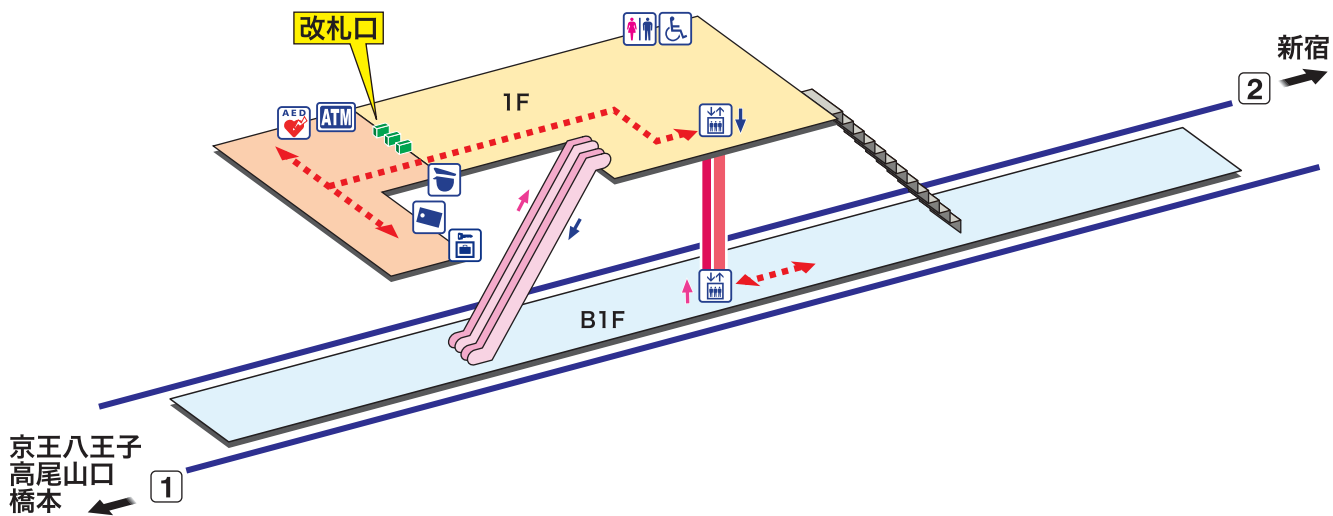

KO 17 布田
ふだ Fuda

- ホーム
- 改札内エリア
- 改札外エリア

↗ 昇り Up ↙ 降り Down
 階段 Stairs エスカレーター Escalator
 車いすをご利用の
 お客様の移動経路
 Barrier-Free Route ↔

- 駅事務室
Station Office
- コインロッカー
Coin Lockers
- きっぷ売り場
Tickets
- AED 自動体外式除細動器
Automated External Defibrillator
- トイレ
Toilets
- バリアフリートイレ
Barrier-Free Toilet
- 金融機関ATM
Cash service
- エレベーター
Elevator