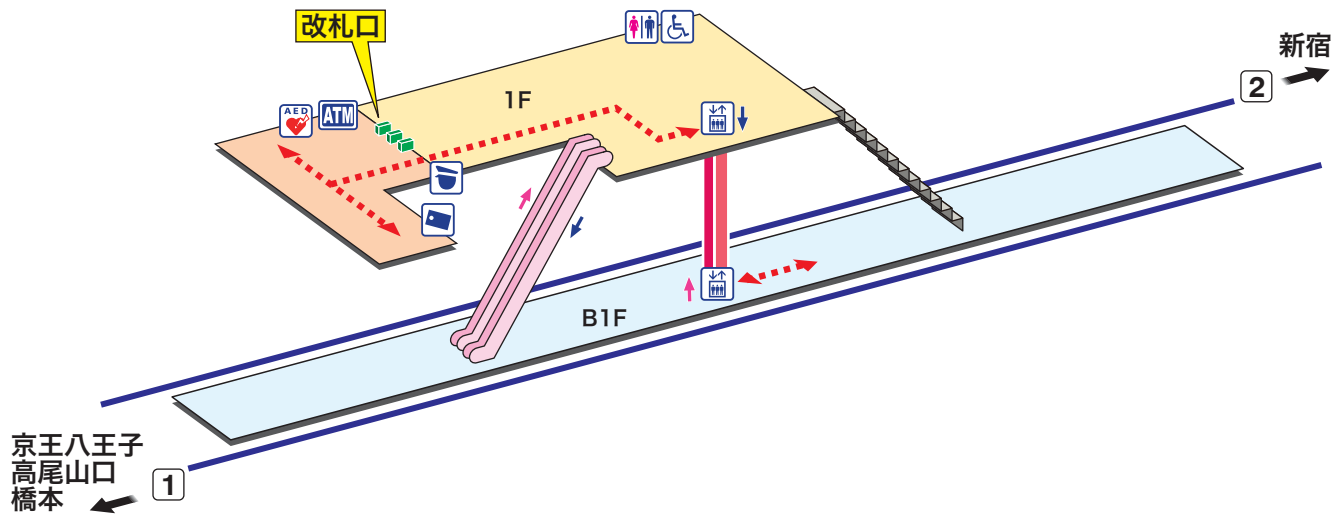

KO 17 布田
ふだ Fuda

-  ホーム
-  改札内エリア
-  改札外エリア

-  昇り Up
-  降り Down
-  階段 Stairs
-  エスカレーター Escalator
-  車いすをご利用のお客様の移動経路 Barrier-Free Route

-  駅事務室 Station Office
-  きっぷ売り場 Tickets
-  トイレ Toilets
-  だれでもトイレ (車いす、オストメイト対応) Multi-Use Toilet
-  エレベーター Elevator