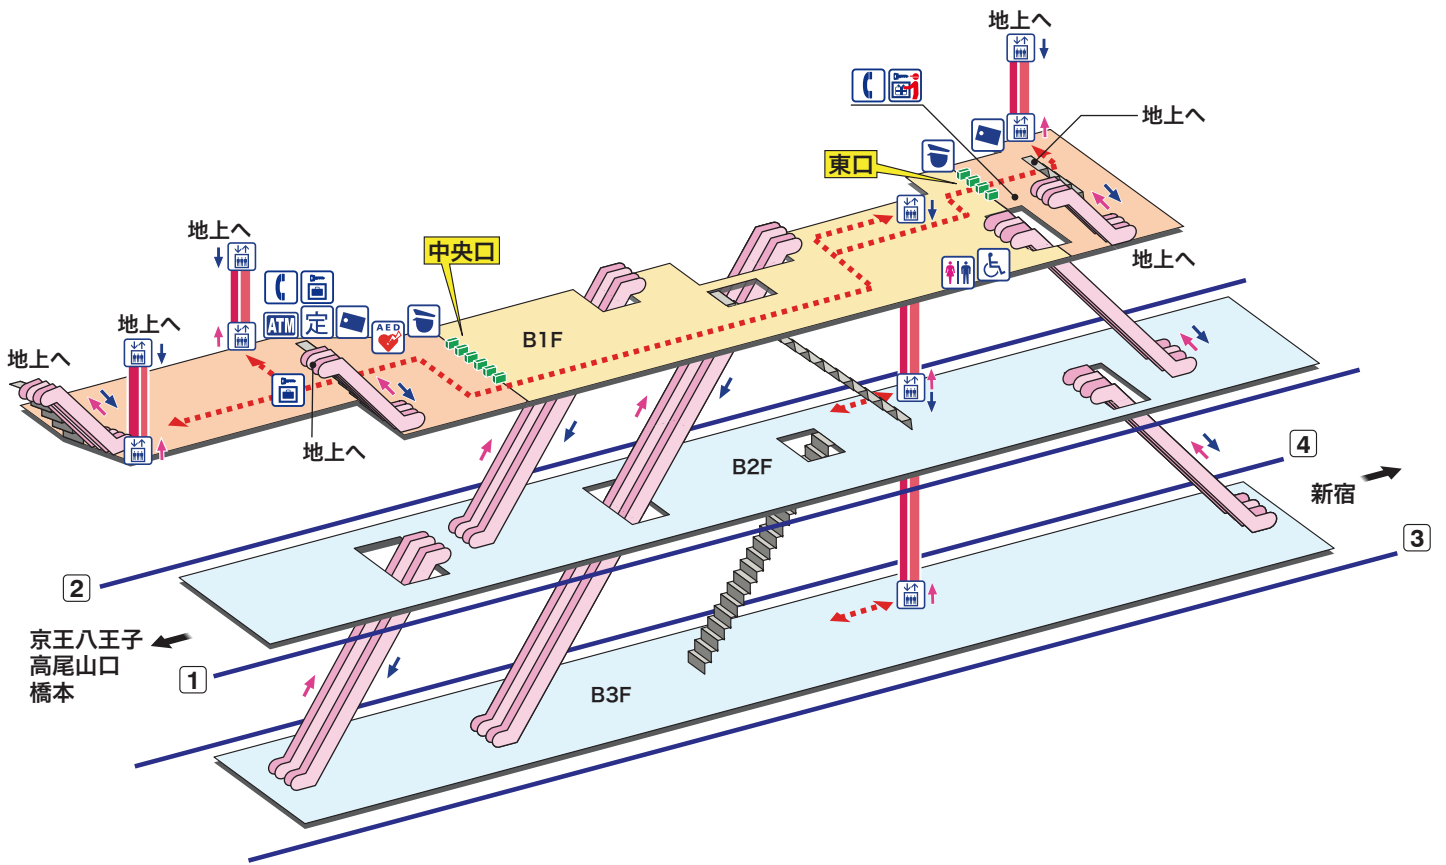

➡ 駅構内マップ

KO 18 調布
ちようぶ Chōfu

- ホーム
- 改札内エリア
- 改札外エリア

↗ 昇り Up ↘ 降り Down
 階段 Stairs エスカレーター Escalator
- - - - - 車いすをご利用のお客様の移動経路 Barrier-Free Route

- 駅事務室 Station Office
- 定期券売り場 Commuter Pass Sales
- きっぷ売り場 Tickets
- コインロッカー Coin Lockers
- 荷物受取対応ロッカー Coin Lockers

- トイレ Toilets
- だれでもトイレ (車いす、オストメイト対応) Multi-Use Toilet (Wheelchair, Ostomy friendly)
- エレベーター Elevator
- 公衆電話 Telephone
- AED 自動体外式除細動器 Automated External Defibrillator

金融機関ATM Cash service