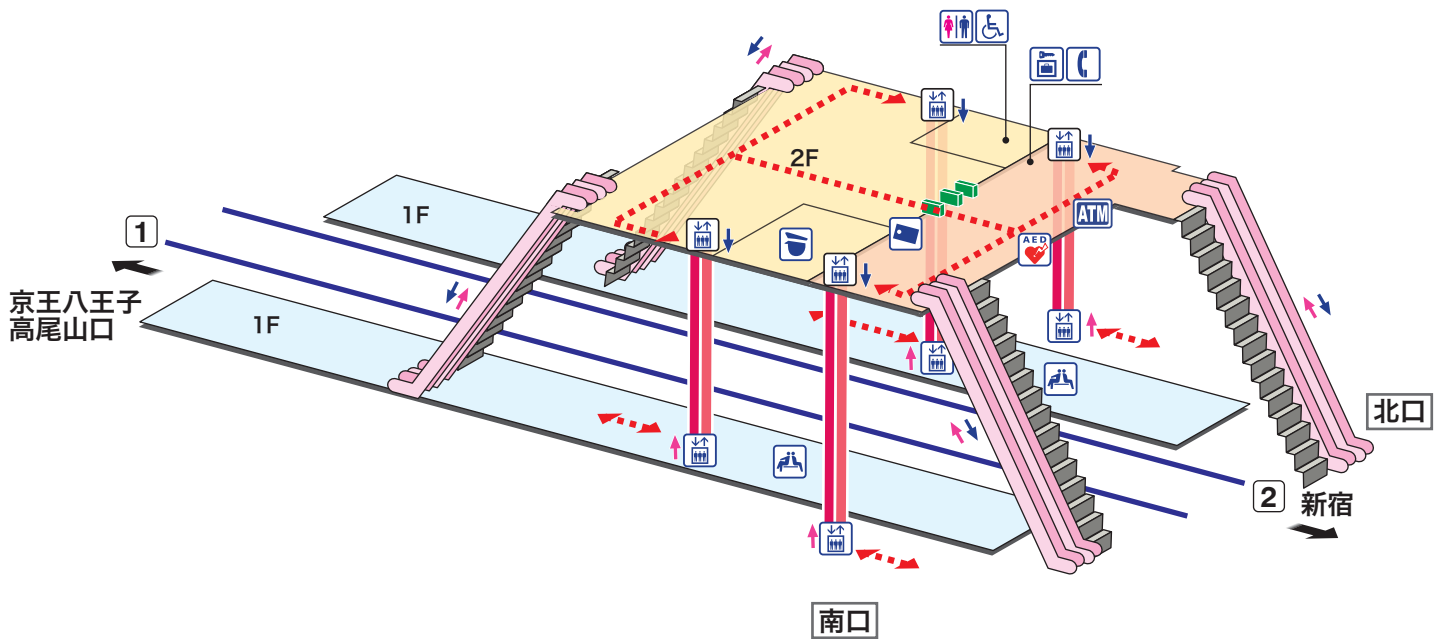

西調布

にしちょうぶ Nishi-Chōfu

- ホーム
- 改札内エリア
- 改札外エリア

- 駅事務室
Station Office
- AED 自動体外式除細動器
Automated External Defibrillator
- きっぷ売り場
Tickets
- 金融機関ATM
Cash service
- トイレ
Toilets
- だれでもトイレ
(車いす、オストメイト対応)
Multi-Use Toilet
- エレベーター
Elevator
- 待合室
Waiting Room