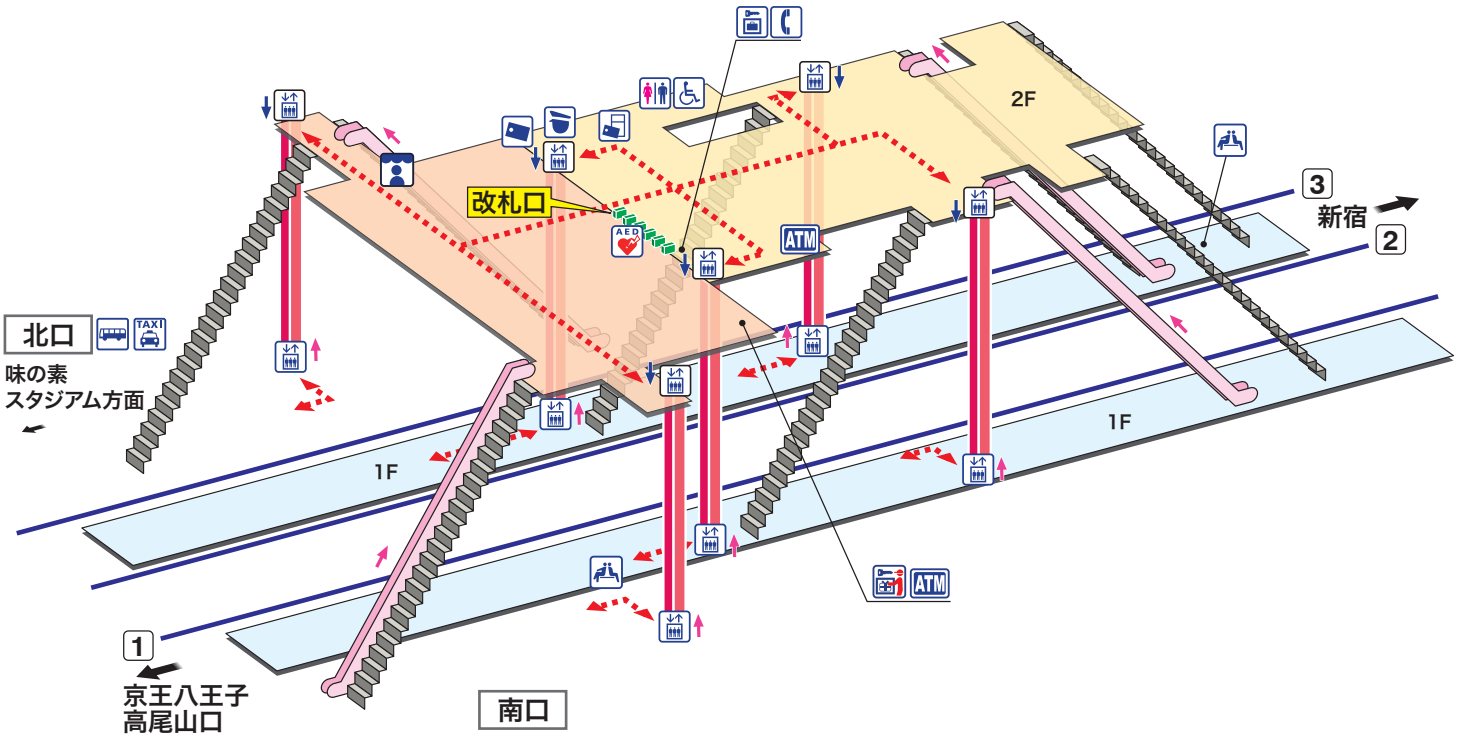

➔ 駅構内マップ

飛田給
とびたきゅう Tobitakyū

- ホーム
- 改札内エリア
- 改札外エリア

- 駅事務室 Station Office
- きっぷ売り場 Tickets
- 精算機 Fare Adjustment
- トイレ Toilets
- だれでもトイレ (車いす、オストメイト対応) Multi-Use Toilet

- エレベーター Elevator
- 待合室 Waiting Room
- 売店 Shop
- 公衆電話 Telephone
- コインロッカー Coin Lockers

- 荷物受取対応ロッカー Coin Lockers
- AED 自動体外式除細動器 Automated External Defibrillator
- タクシーのりば Taxi Stand
- バスのりば Bus Stop
- 金融機関ATM Cash service