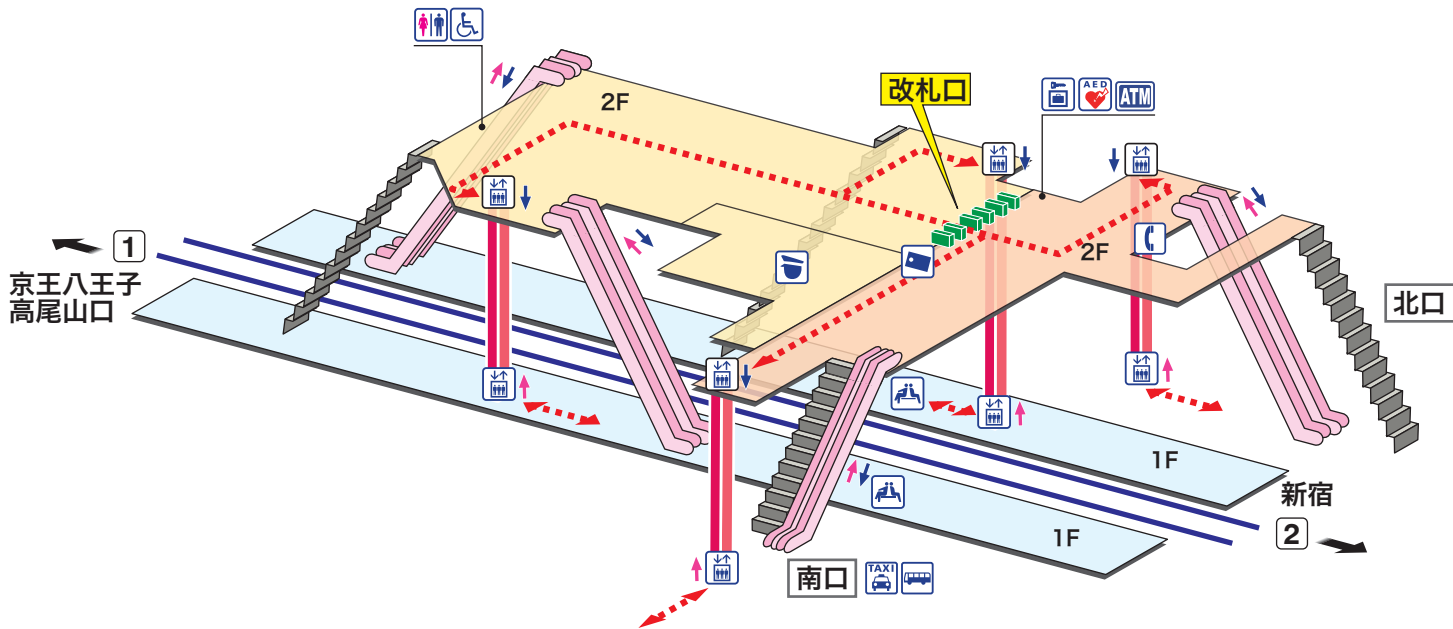

➡ 駅構内マップ

武蔵野台

むさしのだい Musashinodai

- ホーム
- 改札内エリア
- 改札外エリア

↑ 昇り Up ↓ 降り Down
▬▬▬▬▬▬ 階段 Stairs ▬▬▬▬▬▬ エスカレーター Escalator
- - - - - 車いすをご利用のお客様の移動経路
 Barrier-Free Route

- 駅事務室
Station Office
- 公衆電話
Telephone
- きっぷ売り場
Tickets
- AED 自動体外式除細動器
Automated External Defibrillator
- トイレ
Toilets
- タクシーのりば
Taxi Stand
- だれでもトイレ
(車いす、オストメイト対応)
Multi-Use Toilet
- バスのりば
Bus Stop
- エレベーター
Elevator
- 金融機関ATM
Cash service
- 待合室
Waiting Room