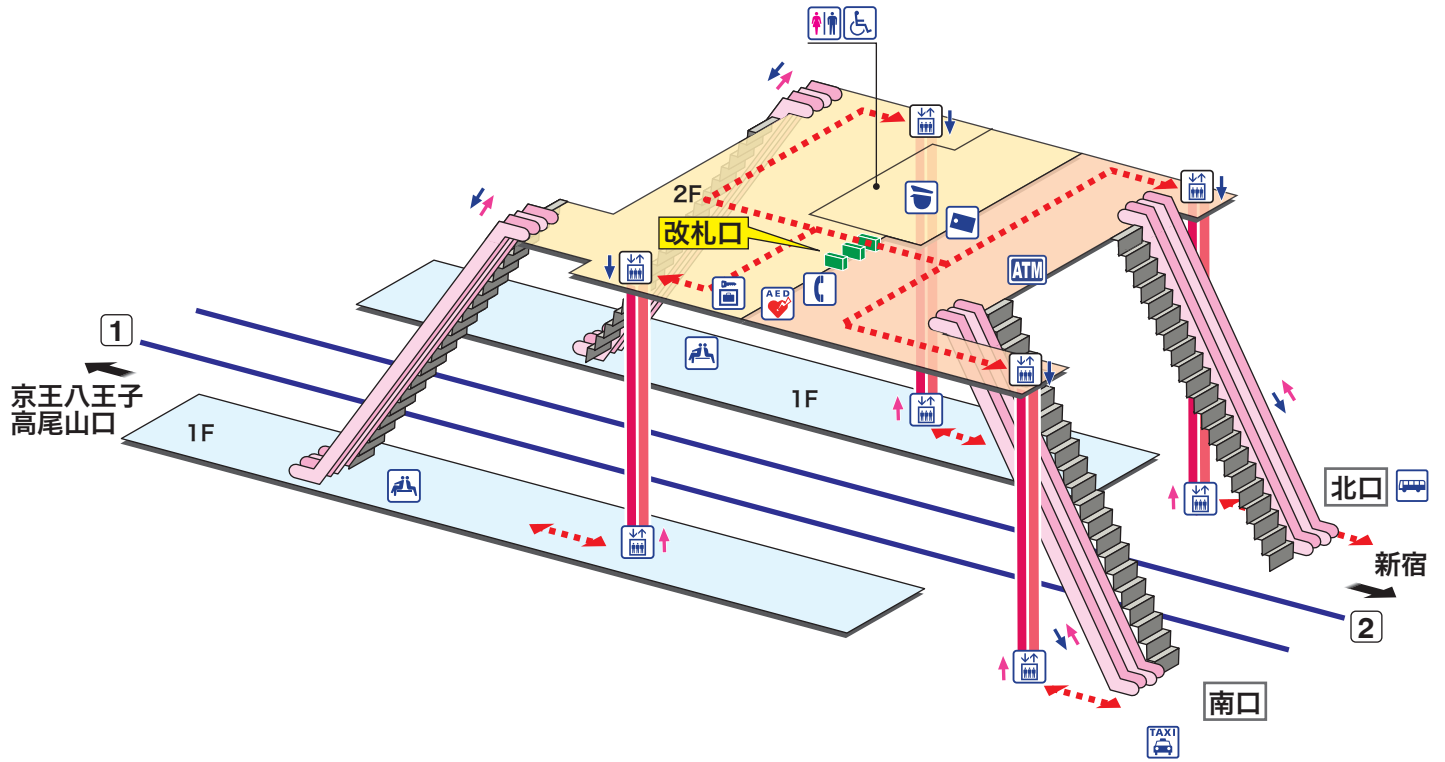

多磨霊園

たまれいえん Tama-reien

- ホーム
- 改札内エリア
- 改札外エリア

↗ 昇り Up ↙ 降り Down
 階段 Stairs エスカレーター Escalator
←-----→ 車いすをご利用のお客様の移動経路 Barrier-Free Route

- 駅事務室 Station Office
- きっぷ売り場 Tickets
- トイレ Toilets
- だれでもトイレ (車いす、オストメイト対応) Multi-Use Toilet
- エレベーター Elevator
- 待合室 Waiting Room
- 公衆電話 Telephone
- コインロッカー Coin Lockers
- AED 自動体外式除細動器 Automated External Defibrillator
- タクシーのりば Taxi Stand
- バスのりば Bus Stop
- 金融機関ATM Cash service