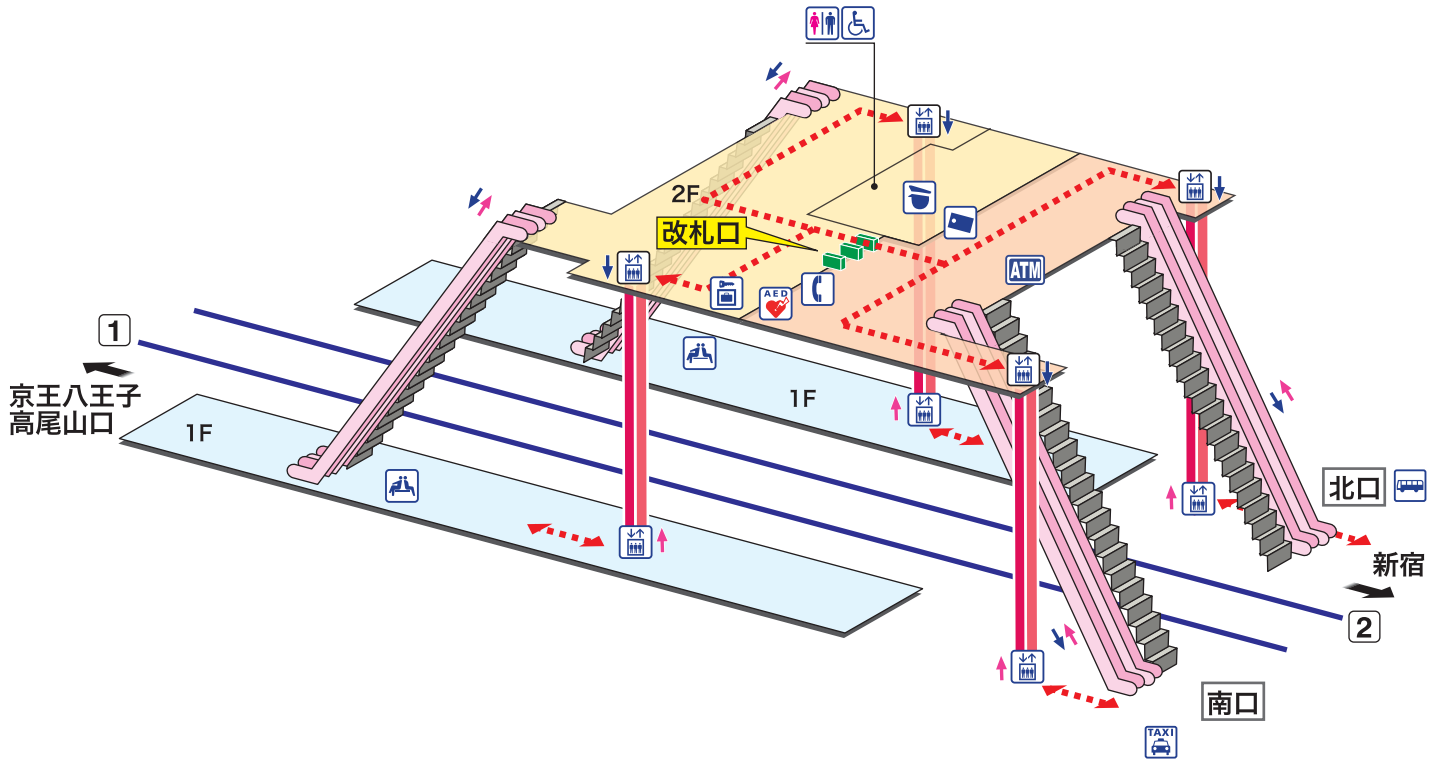

➡ 駅構内マップ

多磨霊園
たまれいえん Tama-reien

- ホーム (Platform)
- 改札内エリア (Concourse Area)
- 改札外エリア (Outside Concourse Area)

昇り (Up) 降り (Down)
 階段 (Stairs) エスカレーター (Escalator)

車いすをご利用のお客様の移動経路 (Barrier-Free Route)

- 駅事務室 (Station Office)
- きっぷ売り場 (Tickets)
- トイレ (Toilets)
- バリアフريتイレ (Barrier-Free Toilet)
- エレベーター (Elevator)
- 待合室 (Waiting Room)
- 公衆電話 (Telephone)
- コインロッカー (Coin Lockers)
- AED 自動体外式除細動器 (Automated External Defibrillator)
- 金融機関ATM (Cash service)
- タクシーのりば (Taxi Stand)
- バスのりば (Bus Stop)