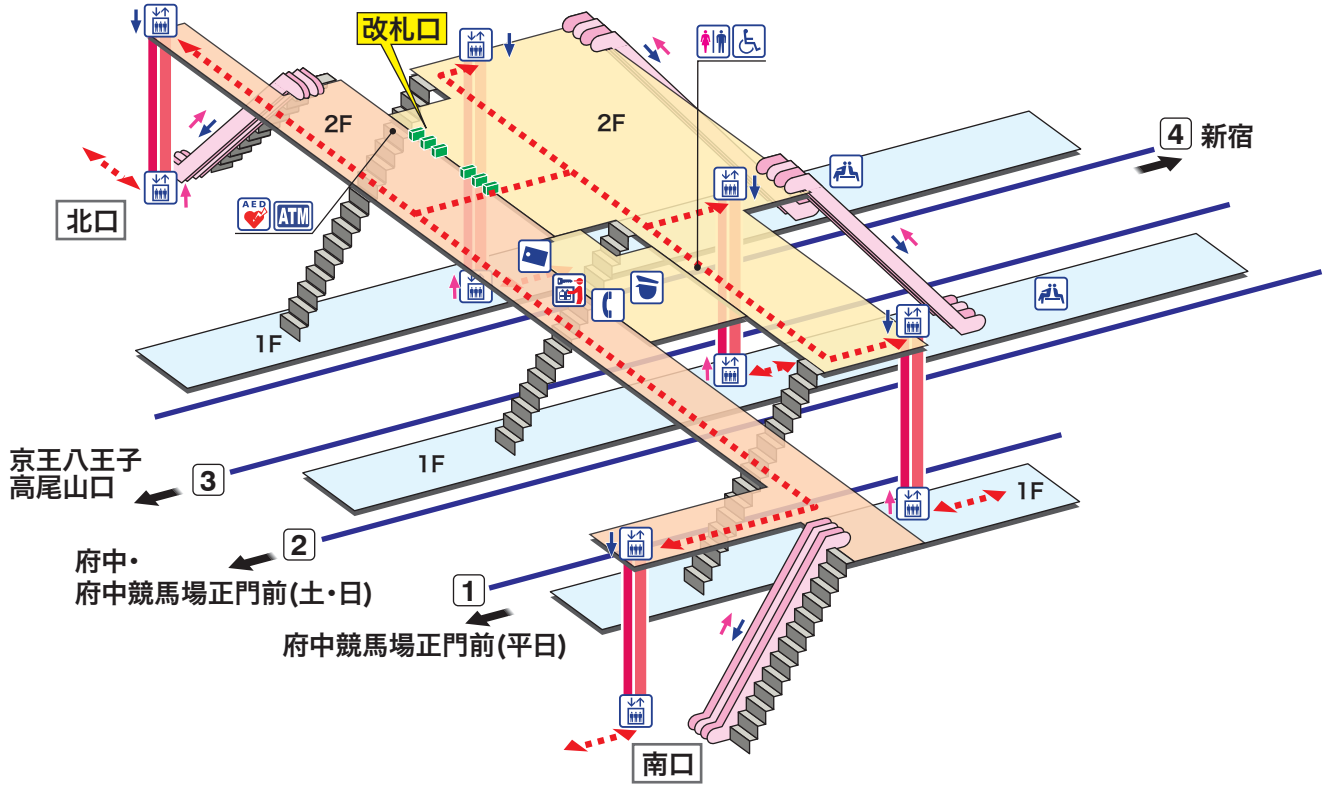

東府中

ひがしふちゅう Higashi-fuchū

- ホーム
- 改札内エリア
- 改札外エリア

↗ 昇り Up ↙ 降り Down
 階段 Stairs エスカレーター Escalator
← - - - - - →
 車いすをご利用の
 お客様の移動経路
 Barrier-Free Route

- 駅事務室 Station Office
- きっぷ売り場 Tickets
- トイレ Toilets
- だれでもトイレ (車いす、オストメイト対応) Multi-Use Toilet
- エレベーター Elevator
- 待合室 Waiting Room

- 荷物受取対応ロッカー Coin Lockers
- 公衆電話 Telephone
- AED 自動体外式除細動器 Automated External Defibrillator
- ATM 金融機関ATM Cash service